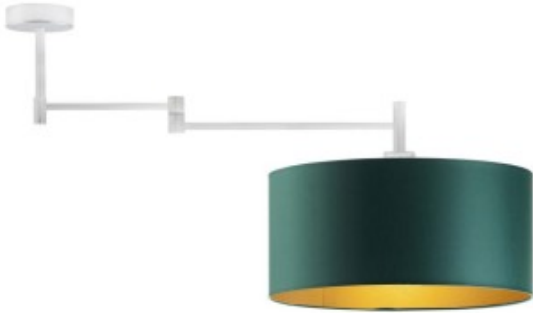

Link do produktu: <https://kaldekor.pl/zyrandol-nowoczesny-do-pokoju-rangun-gold-p-22713.html>

Żyrandol nowoczesny do pokoju RANGUN GOLD Lysne

Nasza cena brutto	379,00 zł
Dostępność	Dostępny
Czas wysyłki	7 - 14 dni roboczych
Numer katalogowy	8890051
Kod producenta	88900/51

Opis produktu

Żyrandol nowoczesny do pokoju RANGUN GOLD Lysne

Plafon RANGUN GOLD to niezwykle oryginalna propozycja oświetlenia. Lampa zaskakuje nie tylko nietypowym designem ale również innowacyjnymi udogodnieniami. Pierwszym zaskakującym elementem w tym oświetleniu jest wykorzystany do jego stworzenia dwukolorowy abażur. Jego złote wnętrze charakteryzuje się również dwojakim typem faktury, w przypadku białego abażuru jest ona połyskująca zaś w czarnej wersji całkowicie matowa. Lampę wyróżnia również fakt zastosowania w niej ruchomego wysięgnika dzięki któremu możliwe jest zmienianie kąta padania światła w dowolnym momencie. Możliwość takiego manipulowania światłem otwiera wiele możliwości na dogodne dostosowanie oświetlenia do naszego pomieszczenia oraz do zadań jakie w danym momencie wykonujemy. Plafon RANGUN GOLD dostępny jest w 5 kolorach abażurów: biały ze złotym wnętrzem (złoty połysk), szary stalowy ze złotym wnętrzem (złoty mat), zieleń butelkowa ze złotym wnętrzem (złoty mat), granatowy ze złotym wnętrzem (złoty mat) oraz czarny ze złotym wnętrzem (złoty mat) oraz w 5 kolorach stelaży: biały, czarny, chrom, stal szczotkowana, stare złoto.

- **Producent:** LYSNE
- **Kod producenta:** 88900/51
- **Kraj pochodzenia i cechy produktu:** produkt polski fabrycznie nowy
- **Wymiary abażuru:** wysokość - 20 cm, szerokość - 40 cm
- **Wymiary lampy (stelaż + abażur):** wysokość - 37 cm, szerokość - 90 cm
- **Kolor abażuru:** dostępne kolory: biały ze złotym wnętrzem (złoty połysk), szary stalowy ze złotym wnętrzem (złoty mat), zieleń butelkowa ze złotym wnętrzem (złoty mat), granatowy ze złotym wnętrzem (złoty mat) oraz czarny ze złotym wnętrzem (złoty mat)
- **Kolor stelaża:** dostępne kolory: biały, czarny, chrom, stal szczotkowana, stare złoto
- **Materiał:** stelaż - elementy metalowe, abażur - holenderska tkanina tekstylna podklejona na złotej folii PVC
- **Moc:** 60W
- **Napięcie:** 230V
- **Ilość źródeł światła i typ żarówki:** 1xE27 - lampa dostosowana jest do źródeł światła o klasach energetycznych od A++ do E oraz żarówek LED
- **Gwarancja:** gwarancja producenta - 24 miesiące

Produkt posiada dodatkowe opcje:

Wybierz kolor abażuru: biały ze złotym wnętrzem (złoty połysk) , czarny ze złotym wnętrzem (złoty mat) , granatowy ze złotym wnętrzem (złoty mat) , szary stalowy ze złotym wnętrzem (złoty mat) , zieleń butelkowa ze złotym wnętrzem (złoty mat)