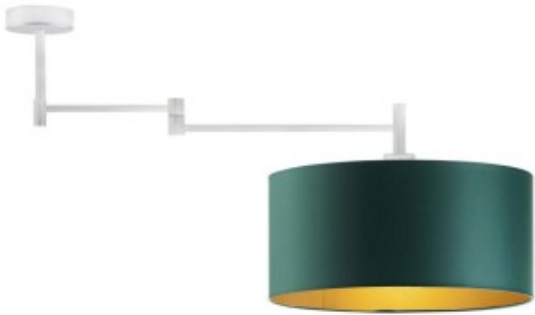

Link do produktu: <https://kaldekor.pl/zyrandol-nowoczesny-do-pokoju-rangun-gold-p-22713.html>

Żyrandol nowoczesny do pokoju RANGUN GOLD Lysne

Cena brutto	379,00 zł
Dostępność	Dostępny
Standardowy czas wysyłki	7 - 14 dni roboczych
Numer katalogowy	8890051
Kod producenta	88900/51

Opis produktu

Żyrandol nowoczesny do pokoju RANGUN GOLD Lysne

Plafon RANGUN GOLD to niezwykle oryginalna propozycja oświetlenia. Lampa zaskakuje nie tylko nietypowym designem ale również innowacyjnymi udogodnieniami. Pierwszym zaskakującym elementem w tym oświetleniu jest wykorzystany do jego stworzenia dwukolorowy abażur. Jego złote wnętrze charakteryzuje się również dwojakim typem faktury, w przypadku białego abażuru jest ona połyskująca zaś w czarnej wersji całkowicie matowa. Lampę wyróżnia również fakt zastosowania w niej ruchomego wysięgnika dzięki któremu możliwe jest zmienianie kąta padania światła w dowolnym momencie. Możliwość takiego manipulowania światłem otwiera wiele możliwości na dogodne dostosowanie oświetlenia do naszego pomieszczenia oraz do zadań jakie w danym momencie wykonujemy. Plafon RANGUN GOLD dostępny jest w 5 kolorach abażurów: biały ze złotym wnętrzem (złoty połysk), szary stalowy ze złotym wnętrzem (złoty mat), zieleń butelkowa ze złotym wnętrzem (złoty mat), granatowy ze złotym wnętrzem (złoty mat) oraz czarny ze złotym wnętrzem (złoty mat) oraz w 5 kolorach stelaży: biały, czarny, chrom, stal szorstkowana, stare złoto.

- **Producent:** LYSNE
- **Kod producenta:** 88900/51
- **Kraj pochodzenia i cechy produktu:** produkt polski fabrycznie nowy
- **Wymiary abażuru:** wysokość - 20 cm, szerokość - 40 cm
- **Wymiary lampy (stelaż + abażur):** wysokość - 37 cm, szerokość - 90 cm
- **Kolor abażuru:** dostępne kolory: biały ze złotym wnętrzem (złoty połysk), szary stalowy ze złotym wnętrzem (złoty mat), zieleń butelkowa ze złotym wnętrzem (złoty mat), granatowy ze złotym wnętrzem (złoty mat) oraz czarny ze złotym wnętrzem (złoty mat)
- **Kolor stelaża:** dostępne kolory: biały, czarny, chrom, stal szorstkowana, stare złoto
- **Materiał:** stelaż - elementy metalowe, abażur - holenderska tkanina tekstylna podklejona na złotej folii PVC
- **Moc:** 60W
- **Napięcie:** 230V
- **Ilość źródeł światła i typ żarówki:** 1xE27 - lampa dostosowana jest do źródeł światła o klasach energetycznych od A++ do E oraz żarówek LED
- **Gwarancja:** gwarancja producenta - 24 miesiące

Produkt posiada dodatkowe opcje:

Wybierz kolor abażuru: biały ze złotym wnętrzem (złoty połysk), czarny ze złotym wnętrzem (złoty mat), granatowy ze złotym wnętrzem (złoty mat), szary stalowy ze złotym wnętrzem (złoty mat), zieleń butelkowa ze złotym wnętrzem (złoty mat)