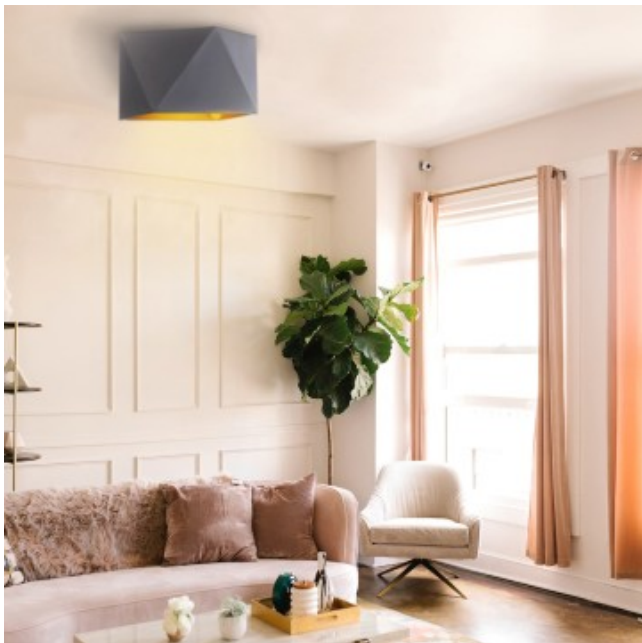

Link do produktu: <https://kaldekor.pl/zyrandol-nowoczesny-do-pokoju-kolorado-gold-p-22691.html>

Żyrandol nowoczesny do pokoju KOLORADO GOLD Lysne

Cena brutto	279,00 zł
Dostępność	Dostępny
Standardowy czas wysyłki	7 - 14 dni roboczych
Numer katalogowy	1456612
Kod producenta	14566/12

Opis produktu

Żyrandol nowoczesny do pokoju KOLORADO GOLD Lysne

Lampa KOLORADO GOLD to futurystyczna postać plafonu, która zyskuje swych sympatyków w coraz większej grupie odbiorców. Oświetlenie to powstało przy użyciu komponentów jedynie najwyższej jakości, dzięki czemu lampa odporna jest na wszelkiego rodzaju uszkodzenia. KOLORADO GOLD zachwyca wielopłaszczyznową formą oraz sposobem w jaki wpływa na światło, wnętrze tej lampy zaopatrzone w złotą folię, która je ociepla. KOLORADO GOLD jest również niebywale uniwersalną formą oświetlenia, plafon można zawiesić w salonie, kuchni, sypialni czy nawet w młodzieżowym pokoju. Jakie zalety posiada plafon Kolorado? Przede wszystkim możliwość wyboru wariantu kolorystycznego abażuru spośród 5 odcieni (do wyboru: biały ze złotym wnętrzem (złoty połysk), szary stalowy ze złotym wnętrzem (złoty mat), zieleń butelkowa ze złotym wnętrzem (złoty mat), granatowy ze złotym wnętrzem (złoty mat) oraz czarny ze złotym wnętrzem (złoty mat)). Lampa posiada jedno źródło światła (E27) skierowane ku dolnej krawędzi.