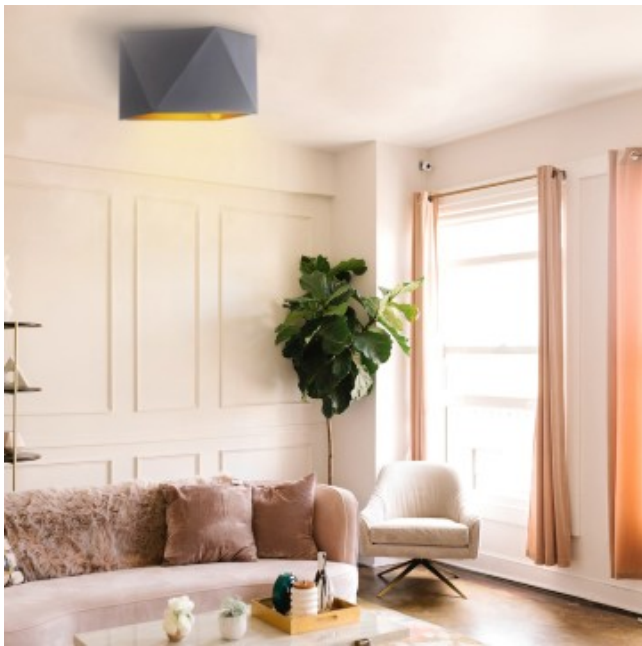

Link do produktu: <https://kaldekor.pl/zyrandol-nowoczesny-do-pokoju-kolorado-gold-p-22691.html>

Żyrandol nowoczesny do pokoju KOLORADO GOLD Lysne

Nasza cena brutto	279,00 zł
Dostępność	Dostępny
Czas wysyłki	7 - 14 dni roboczych
Numer katalogowy	1456612
Kod producenta	14566/12

Opis produktu

Żyrandol nowoczesny do pokoju KOLORADO GOLD Lysne

Lampa KOLORADO GOLD to futurystyczna postać plafonu, która zyskuje swych sympatyków w coraz większej grupie odbiorców. Oświetlenie to powstało przy użyciu komponentów jedynie najwyższej jakości, dzięki czemu lampa odporna jest na wszelkiego rodzaju uszkodzenia. KOLORADO GOLD zachwyca wielopłaszczyznową formą oraz sposobem w jaki wpływa na światło, wnętrze tej lampy zaopatrzone w złotą folię, która je ociepla. KOLORADO GOLD jest również niebywale uniwersalną formą oświetlenia, plafon można zawiesić w salonie, kuchni, sypialni czy nawet w młodzieżowym pokoju. Jakie zalety posiada plafon Kolorado? Przede wszystkim możliwość wyboru wariantu kolorystycznego abażuru spośród 5 odcieni (do wyboru: biały ze złotym wnętrzem (złoty połysk), szary stalowy ze złotym wnętrzem (złoty mat), zieleń butelkowa ze złotym wnętrzem (złoty mat), granatowy ze złotym wnętrzem (złoty mat) oraz czarny ze złotym wnętrzem (złoty mat)). Lampa posiada jedno źródło światła (E27) skierowane ku dolnej krawędzi.