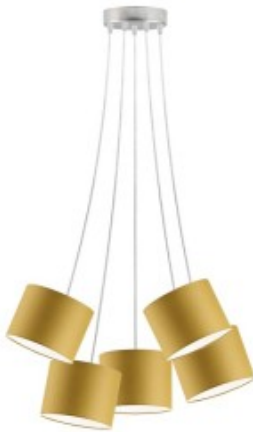

Link do produktu: <https://kaldekor.pl/zyrandol-do-salonu-typu-pajak-waikiki-w5-p-6733.html>

## Żyrandol do salonu typu pajak WAIKIKI W5 Lysne

Nasza cena brutto	<b>389,00 zł</b>
Dostępność	<b>Dostępny</b>
Czas wysyłki	<b>7 - 14 dni roboczych</b>
Numer katalogowy	<b>40004083-w5</b>
Kod producenta	<b>400040/83 W5</b>

## Żyrandol do salonu typu pajak WAIKIKI W5 Lysne

- **Producent:** LYSNE
- **Kod producenta:** 400040/83 W5
- **Kraj pochodzenia i cechy produktu:** produkt polski fabrycznie nowy
- **Wymiary abażuru:** wysokość - 12 cm, szerokość - 17, 5 cm
- **Wymiary lampy (stelaż + abażur):** wysokość - regulowana, szerokość - regulowana, długość przewodu max. 200 cm
- **Kolor abażuru:** dostępne kolory: biały, ecru, jasny szary (gołębi), miętowy, musztardowy, jasny różowy, jasny fioletowy, beżowy, szary (stalowy), czerwony, niebieski, fioletowy, zieleń butelkowa, granatowy, grafitowy, brązowy, czarny oraz szary melanż (tzw. beton)
- **Kolor stelaża:** dostępne kolory: biały, chrom, czarny, stal szcztokowana, stare złoto
- **Materiał:** stelaż - elementy metalowe, abażur - holenderka tkanina tekstylna podklejona na folii PVC
- **Moc:** 60W
- **Napięcie:** 230V
- **Ilość źródeł światła i typ żarówki:** 5xE27 - lampa dostosowana jest do źródeł światła o klasach energetycznych od A++ do E oraz żarówek LED
- **Gwarancja:** gwarancja producenta - 24 miesiące

### Produkt posiada dodatkowe opcje:

**Wybierz kolor abażuru:** beżowy , biały , brązowy , czarny , czerwony , ecru , fioletowy , grafitowy , granatowy , jasny fioletowy , jasny różowy , jasny szary (gołębi) , miętowy , musztardowy , niebieski , szary (stalowy) , szary melanż (tzw. beton) , zieleń butelkowa