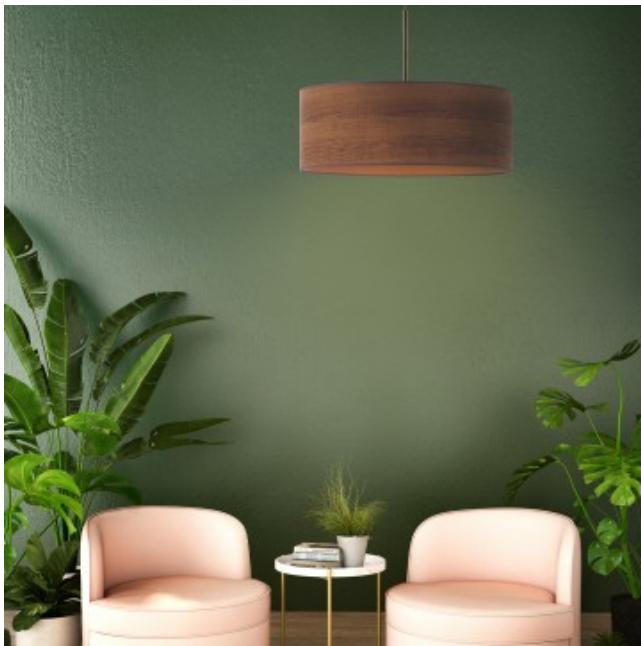

Link do produktu: <https://kaldekor.pl/zyrandol-do-pokoju-sintra-eco-fi-50-cm-kolor-kasztanowy-p-21970.html>

Żyrandol do pokoju SINTRA ECO fi - 50 cm - kolor kasztanowy Lysne

Nasza cena brutto	435,00 zł
Dostępność	Dostępny
Czas wysyłki	7 - 14 dni roboczych
Numer katalogowy	200034-kolor-kasztanowy
Kod producenta	2000/34 - KOLOR KASZTANOWY

Opis produktu

Żyrandol do pokoju SINTRA ECO fi - 50 cm - kolor kasztanowy Lysne

Lampa wisząca SINTRA ECO to doskonały przykład żyrandola do salonu czy też sypialni inspirowanego nowoczesnymi trendami eco bądź scandinavian style. Nowoczesny żyrandol z kolekcji ECO renomowanego, polskiego producenta oświetlenia LYSNE.PL idealnie podkreśli indywidualny charakter wnętrza. Interesująca forma i ciekawe zestawienie barw szczególnie spodoba się osobom ceniącym funkcjonalność i estetykę. Lampa wisząca SINTRA ECO idealnie sprawdzi się w roli lampy wiszącej do salonu czy żyrandolu do sypialni. Doświetli przestrzeń w pokoju gościnnym lub nada nastrojowości sypialni, będąc nie tylko praktycznym elementem wystroju wnętrza ale także niezwykle dekoracyjnym detalem. Dobierając kolorystykę abażura mamy do dyspozycji aż 4 warianty odcieni drewna. Lampę wiszącą możemy również dobrać w kilku kolorach zawieszania. W standardzie żyrandol posiada miejsce na 1 żarówkę o gwincie E27, natomiast lampę można dowolnie skonfigurować pod względem ilości źródeł światła oraz dolnej zabudowy w postaci denka (wykonanego z mlecznobiałej pleksi). Lampa dostosowana jest do źródeł światła o klasach energetycznych od A++ do E oraz żarówek LED. W standardowym wykonaniu oprawa posiada podłączenie 2 - obwodowe. Lampa posiada owalny abażur o wymiarach 50 cm (średnica) x 20 cm (wysokość) o strukturze przypominającej fornir. Zawieszka dysponuje możliwością skrócenia, dzięki czemu możemy dopasować wysokość żyrandola do niemal każdego wnętrza (długość maksymalna 120 cm). Prezentowane lampy wiszące z kolekcji ECO to przede wszystkim styl, dbałość o środowisko oraz ponadczasowa klasa. [Kliknij i zobacz model 3D](#)

- **Producent:** LYSNE
- **Kod producenta:** 2000/34 - KOLOR KASZTANOWY
- **Kraj pochodzenia i cechy produktu:** produkt polski fabrycznie nowy
- **Wymiary abażuru:** wysokość - 20 cm, szerokość - 50 cm
- **Wymiary lampy (stelaż + abażur):** wysokość - 120 cm (możliwość regulacji), szerokość - 50 cm
- **Kolor abażuru:** dostępne kolory: dąb bielony, orzechowy, dąb sonoma, kasztanowy
- **Kolor stelaża:** dostępne kolory: biały, czarny, chrom, stal szcztokowana, stare złoto
- **Materiał:** stelaż - elementy metalowe, abażur - materiał PVC o strukturze forniru
- **Moc:** 60W
- **Napięcie:** 230V
- **Ilość źródeł światła i typ żarówki:** 1xE27 (w standardzie) - lampa dostosowana jest do źródeł światła o klasach energetycznych od A++ do E oraz żarówek LED
- **Gwarancja:** gwarancja producenta - 24 miesiące