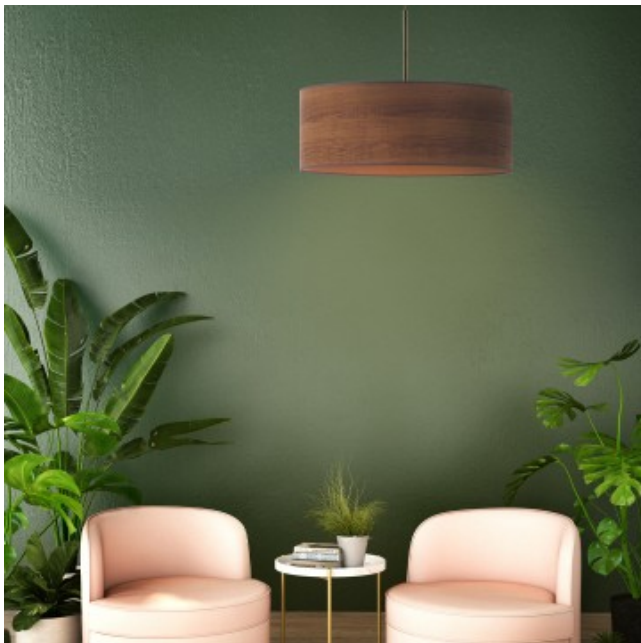

Link do produktu: <https://kaldekor.pl/zyrandol-do-pokoju-sintra-eco-fi-50-cm-kolor-kasztanowy-p-21970.html>

Żyrandol do pokoju SINTRA ECO fi - 50 cm - kolor kasztanowy Lysne

Cena brutto	435,00 zł
Dostępność	Dostępny
Standardowy czas wysyłki	7 - 14 dni roboczych
Numer katalogowy	200034-kolor-kasztanowy
Kod producenta	2000/34 - KOLOR KASZTANOWY

Opis produktu

Żyrandol do pokoju SINTRA ECO fi - 50 cm - kolor kasztanowy Lysne

Lampa wisząca SINTRA ECO to doskonały przykład żyrandola do salonu czy też sypialni inspirowanego nowoczesnymi trendami eco bądź scandinavian style. Nowoczesny żyrandol z kolekcji ECO renomowanego, polskiego producenta oświetlenia LYSNE.PL idealnie podkreśli indywidualny charakter wnętrza. Interesująca forma i ciekawe zestawienie barw szczególnie spodoba się osobom ceniącym funkcjonalność i estetykę. Lampa wisząca SINTRA ECO idealnie sprawdzi się w roli lampy wiszącej do salonu czy żyrandolu do sypialni. Doświetli przestrzeń w pokoju gościnnym lub nada nastrojowości sypialni, będąc nie tylko praktycznym elementem wystroju wnętrza ale także niezwykle dekoracyjnym detalem. Dobierając kolorystykę abażura mamy do dyspozycji aż 4 warianty odcieni drewna. Lampę wiszącą możemy również dobrać w kilku kolorach zawieszania. W standardzie żyrandol posiada miejsce na 1 żarówkę o gwincie E27, natomiast lampę można dowolnie skonfigurować pod względem ilości źródeł światła oraz dolnej zabudowy w postaci denka (wykonanego z mlecznobiałej pleksi). Lampa dostosowana jest do źródeł światła o klasach energetycznych od A++ do E oraz żarówek LED. W standardowym wykonaniu oprawa posiada podłączenie 2 - obwodowe. Lampa posiada owalny abażur o wymiarach 50 cm (średnica) x 20 cm (wysokość) o strukturze przypominającej fornir. Zawieszka dysponuje możliwością skrócenia, dzięki czemu możemy dopasować wysokość żyrandola do niemal każdego wnętrza (długość maksymalna 120 cm). Prezentowane lampy wiszące z kolekcji ECO to przede wszystkim styl, dbałość o środowisko oraz ponadczasowa klasa. [Kliknij i zobacz model 3D](#)

- **Producent:** LYSNE
- **Kod producenta:** 2000/34 - KOLOR KASZTANOWY
- **Kraj pochodzenia i cechy produktu:** produkt polski fabrycznie nowy
- **Wymiary abażuru:** wysokość - 20 cm, szerokość - 50 cm
- **Wymiary lampy (stelaż + abażur):** wysokość - 120 cm (możliwość regulacji), szerokość - 50 cm
- **Kolor abażuru:** dostępne kolory: dąb bielony, orzechowy, dąb sonoma, kasztanowy
- **Kolor stelaża:** dostępne kolory: biały, czarny, chrom, stal szczerkowana, stare złoto
- **Materiał:** stelaż - elementy metalowe, abażur - materiał PVC o strukturze forniru
- **Moc:** 60W
- **Napięcie:** 230V
- **Ilość źródeł światła i typ żarówki:** 1xE27 (w standardzie) - lampa dostosowana jest do źródeł światła o klasach energetycznych od A++ do E oraz żarówek LED
- **Gwarancja:** gwarancja producenta - 24 miesiące