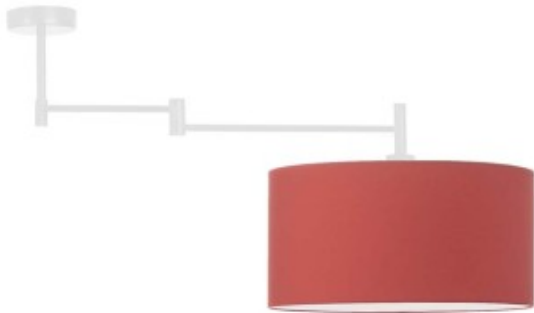

Link do produktu: <https://kaldekor.pl/zyrandol-do-pokoju-rangun-p-21122.html>

Żyrandol do pokoju RANGUN Lysne

Nasza cena brutto	339,00 zł
Dostępność	Dostępny
Czas wysyłki	7 - 14 dni roboczych
Numer katalogowy	8890028
Kod producenta	88900/28

Opis produktu

Żyrandol do pokoju RANGUN Lysne

Plafoniera RANGUN powstała z myślą o pomieszczeniach potrzebujących funkcjonalnych rozwiązań. Niekwestionowanym walorem lampy jest przegubowa konstrukcja ramienia podsufitki, która umożliwia ulokowanie punktu świetlnego dokładnie w tym miejscu, które chcemy na ten moment dokładniej oświetlić. Plafon usatysfakcjonuje wszystkich sympatyków niekonwencjonalnych, przyciągających oko kompozycji. Przysłuży się temu nie tylko wspomniany wcześniej ruchomy wysięgnik ale także finezyjny abażur w kształcie walca, który dostępny jest w naszym sklepie w bardzo rozbudowanej kolorystyce tak, by każdy mógł dopasować go do swojej aranżacji pomieszczenia. Plafon wyposażony jest w miejsce na jedno źródło światła o mocy do 60 W. Plafon RANGUN dostępny jest w kilkunastu kolorach abażurów: biały, ecru, jasny szary (gołębi), miętowy, musztardowy, jasny różowy, jasny fioletowy, beżowy, szary (stalowy), czerwony, niebieski, fioletowy, zieleń butelkowa, granatowy, grafitowy, brązowy, czarny oraz szary melanz (tzw. beton) oraz w 5 kolorach stelaży: biały, czarny, chrom, stal szcztokowana, stare złoto. [kliknij i zobacz model 3D](#)

- **Producent:** LYSNE
- **Kod producenta:** 88900/28
- **Kraj pochodzenia i cechy produktu:** produkt polski fabrycznie nowy
- **Wymiary abażuru:** wysokość - 20 cm, szerokość - 40 cm
- **Wymiary lampy (stelaż + abażur):** wysokość - 37 cm, szerokość - 90 cm
- **Kolor abażuru:** dostępne kolory: biały, ecru, jasny szary (gołębi), miętowy, musztardowy, jasny różowy, jasny fioletowy, beżowy, szary (stalowy), czerwony, niebieski, fioletowy, zieleń butelkowa, granatowy, grafitowy, brązowy, czarny oraz szary melanz (tzw. beton)
- **Kolor stelaża:** dostępne kolory: biały, czarny, chrom, stal szcztokowana, stare złoto
- **Materiał:** stelaż - elementy metalowe, abażur - holenderska tkanina tekstylna podklejona na folii PVC
- **Moc:** 60W
- **Napięcie:** 230V
- **Ilość źródeł światła i typ żarówki:** 1xE27 - lampa dostosowana jest do źródeł światła o klasach energetycznych od A++ do E oraz żarówek LED
- **Gwarancja:** gwarancja producenta - 24 miesiące

Produkt posiada dodatkowe opcje:

Wybierz kolor abażuru: beżowy , biały , brązowy , czarny , czerwony , ecru , fioletowy , grafitowy , granatowy , jasny fioletowy , jasny różowy , jasny szary (gołębi) , miętowy , musztardowy , niebieski , szary (stalowy) , szary melanz (tzw. beton)