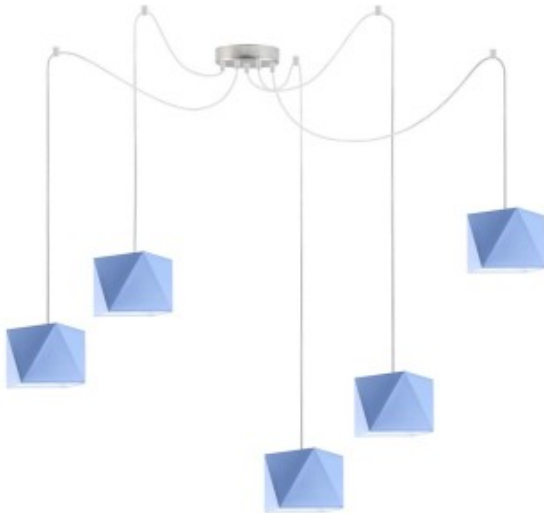

Link do produktu: <https://kaldekor.pl/zyrandol-do-pokoju-dziecka-kano-d5-p-6776.html>

Żyrandol do pokoju dziecka KANO D5 Lysne

Nasza cena brutto	579,00 zł
Dostępność	Dostępny
Czas wysyłki	7 - 14 dni roboczych
Numer katalogowy	400040109-d5
Kod producenta	400040/109 D5

Opis produktu

Żyrandol do pokoju dziecka KANO D5 Lysne

Żyrandol KANO D5 to nowa propozycja od LYSNE.PL - polskiego producenta oświetlenia. Dzięki wyjątkowej formie i funkcjonalności, zachwyci niejednego miłośnika awangardowego designu. Ta pięcioramienna konstrukcja lampy wiszącej, to nie tylko praktyczne oświetlenie wnętrza, ale też niezwykle szykowny element wykończenia aranżacji. Dzięki ruchomym przewodom możemy zmieniać ułożenie ramion w zależności od naszej wizji i potrzeby. Przewody nie muszą być rozwieszane symetrycznie, wręcz przeciwnie! Jedno ramię żyrandola może zwisać w centralnej części pokoju, inne zaś nad stołem, sofą czy stolikiem kawowym. Dzięki temu możemy dopasować kąt padania światła do indywidualnych potrzeb. Pięć niezależnych źródeł światła daje możliwość oświetlenia przestronnego salonu, jadalni ale również większych powierzchni typu hotel, restauracja czy galeria handlowa. Prezentowana lampa loftowa posiada miejsce na 5 żarówek o mocy 60W każda, mocowanych na gwint E27. Żyrandol przystosowany jest do podłączenia w systemie dwuobwodowym. Abażury dostępne są w 18 wariantach kolorystycznych i w 5 stonowanych odcieniach stelaży: klasycznej bieli i czerni oraz w powłokach szlachetnych tj: chrom, stal szcztokowana i stare złoto. Indywidualny dobór kolorystyki sprawia, że lampa KANO D5 dopasuje się do każdego charakteru wybranego wnętrza.