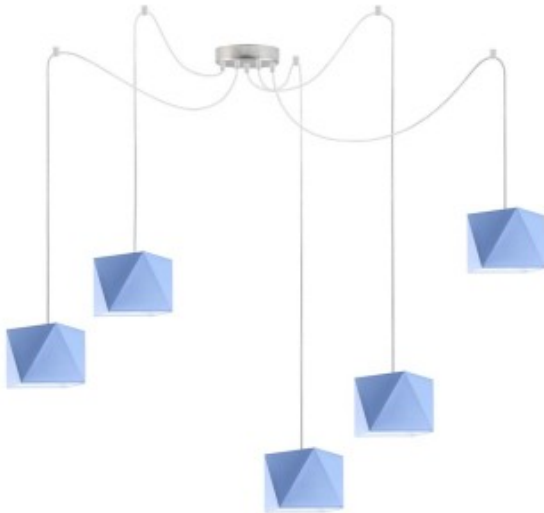

Link do produktu: <https://kaldekor.pl/zyrandol-do-pokoju-dziecka-kano-d5-p-6776.html>

Żyrandol do pokoju dziecka KANO D5 Lysne

Cena brutto	579,00 zł
Dostępność	Dostępny
Standardowy czas wysyłki	7 - 14 dni roboczych
Numer katalogowy	400040109-d5
Kod producenta	400040/109 D5

Opis produktu

Żyrandol do pokoju dziecka KANO D5 Lysne

Żyrandol KANO D5 to nowa propozycja od LYSNE.PL - polskiego producenta oświetlenia. Dzięki wyjątkowej formie i funkcjonalności, zachwyci niejednego miłośnika awangardowego designu. Ta pięcioramienna konstrukcja lampy wiszącej, to nie tylko praktyczne oświetlenie wnętrza, ale też niezwykle szykowny element wykończenia aranżacji. Dzięki ruchomym przewodom możemy zmieniać ułożenie ramion w zależności od naszej wizji i potrzeby. Przewody nie muszą być rozwieszane symetrycznie, wręcz przeciwnie! Jedno ramię żyrandola może zwisać w centralnej części pokoju, inne zaś nad stołem, sofą czy stolikiem kawowym. Dzięki temu możemy dopasować kąt padania światła do indywidualnych potrzeb. Pięć niezależnych źródeł światła daje możliwość oświetlenia przestronnego salonu, jadalni ale również większych powierzchni typu hotel, restauracja czy galeria handlowa. Prezentowana lampa loftowa posiada miejsce na 5 żarówek o mocy 60W każda, mocowanych na gwint E27. Żyrandol przystosowany jest do podłączenia w systemie dwuobwodowym. Abażury dostępne są w 18 wariantach kolorystycznych i w 5 stonowanych odcieniach stelaży: klasycznej bieli i czerni oraz w powłokach szlachetnych tj: chrom, stal szcztokowana i stare złoto. Indywidualny dobór kolorystyki sprawia, że lampa KANO D5 dopasuje się do każdego charakteru wybranego wnętrza.

- **Producent:** LYSNE
- **Kod producenta:** 400040/109 D5
- **Kraj pochodzenia i cechy produktu:** produkt polski fabrycznie nowy
- **Wymiary abażuru:** wysokość - 16 cm, szerokość - 16 x 16 cm, przekątna - 22,5 cm
- **Wymiary lampy (stelaż + abażur):** wysokość - regulowana, szerokość - regulowana, długość przewodu max. 200 cm
- **Kolor abażuru:** dostępne kolory: biały, ecru, jasny szary (gołębi), miętowy, musztardowy, jasny różowy, jasny fioletowy, beżowy, szary (stalowy), czerwony, niebieski, fioletowy, zieleń butelkowa, granatowy, grafitowy, brązowy, czarny oraz szary melanz (tzw. beton)
- **Kolor stelaża:** dostępne kolory: biały, chrom, czarny, stal szcztokowana, stare złoto
- **Materiał:** stelaż - elementy metalowe, abażur - holenderka tkanina tekstylna podklejona na folii PVC
- **Moc:** 60W
- **Napięcie:** 230V
- **Ilość źródeł światła i typ żarówki:** 5xE27 - lampa dostosowana jest do źródeł światła o klasach energetycznych od A++ do E oraz żarówek LED
- **Gwarancja:** gwarancja producenta - 24 miesiące

Produkt posiada dodatkowe opcje: