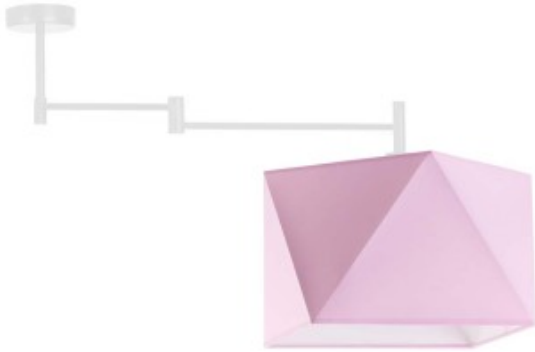

Żyrandol do pokoju dziecka HARBIN Lysne

Nasza cena brutto	370,00 zł
Dostępność	Dostępny
Czas wysyłki	7 - 14 dni roboczych
Numer katalogowy	88901165
Kod producenta	88901/165

Opis produktu

Żyrandol do pokoju dziecka HARBIN Lysne

Lampa HARBIN to oświetlenie wyróżniające się ponadprzeciętnym wyglądem i konstrukcją. Oświetlenie wyposażone jest w podsufitkę z ruchomym ramieniem, które możemy dowolnie konfigurować i tym samym skierować źródło światła dokładnie tam gdzie chcemy. Takie rozwiązanie z pewnością okaże się przydatne w pokoju dziecięcym. Oświetlenie można naprowadzić w miejsce zabawy malucha czy też w kącik poświęcony czytaniu bajek lub odciągnąć je od łóżeczka, w którym dziecko próbuje zasnąć tak, by zbyt jaskrawe światło nie raziło go w oczy i nie rozpraszało jego uwagi. Ciekawy futurystyczny abażur imitujący swą formą diament skrywa miejsce na jedną żarówkę E27 dostosowaną do źródeł światła o klasach energetycznych od A++ do E oraz żarówek LED. Plafon HARBIN dostępny jest w kilkunastu kolorach abażurów: biały, ecru, jasny szary (gołębi), miętowy, musztardowy, jasny różowy, jasny fioletowy, beżowy, szary (stalowy), czerwony, niebieski, fioletowy, zieleń butelkowa, granatowy, grafitowy, brązowy, czarny oraz szary melanz (tzw. beton) oraz w 5 kolorach stelaży: biały, czarny, chrom, stal szczotkowana, stare złoto. [kliknij i zobacz model 3D](#)

- **Producent:** LYSNE
- **Kod producenta:** 88901/165
- **Kraj pochodzenia i cechy produktu:** produkt polski fabrycznie nowy
- **Wymiary abażuru:** wysokość - 24 cm, szerokość - 30 x 30 cm, przekątna - 45 cm
- **Wymiary lampy (stelaż + abażur):** wysokość - 40 cm, szerokość - 91 cm
- **Kolor abażuru:** dostępne kolory: biały, ecru, jasny szary (gołębi), miętowy, musztardowy, jasny różowy, jasny fioletowy, beżowy, szary (stalowy), czerwony, niebieski, fioletowy, zieleń butelkowa, granatowy, grafitowy, brązowy, czarny oraz szary melanz (tzw. beton)
- **Kolor stelaża:** dostępne kolory: biały, czarny, chrom, stal szczotkowana, stare złoto
- **Materiał:** stelaż - elementy metalowe, abażur - holenderska tkanina tekstylna podklejona na folii PVC
- **Moc:** 60W
- **Napięcie:** 230V
- **Ilość źródeł światła i typ żarówki:** 1xE27 - lampa dostosowana jest do źródeł światła o klasach energetycznych od A++ do E oraz żarówek LED
- **Gwarancja:** gwarancja producenta - 24 miesiące

Produkt posiada dodatkowe opcje:

Wybierz kolor abażuru: beżowy , biały , brązowy , czarny , czerwony , ecru , fioletowy , grafitowy , granatowy , jasny fioletowy , jasny różowy , jasny szary (gołębi) , miętowy , musztardowy , niebieski , szary (stalowy) , szary melanz (tzw. beton)