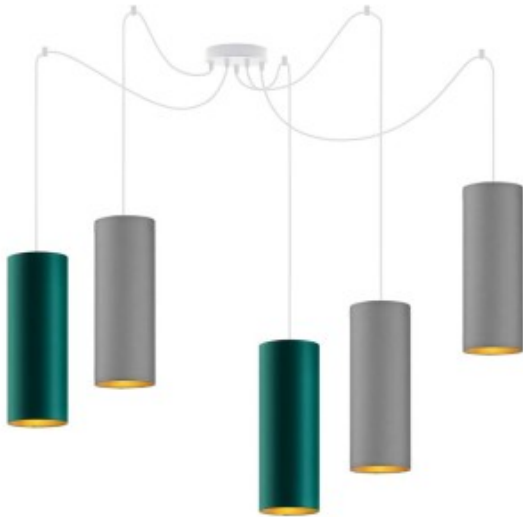

Link do produktu: <https://kaldekor.pl/zyrandol-do-kuchni-vizela-t5-gold-p-6838.html>

Żyrandol do kuchni VIZELA T5 GOLD Lysne

Nasza cena brutto	699,00 zł
Dostępność	Dostępny
Czas wysyłki	7 - 14 dni roboczych
Numer katalogowy	40004224-t5
Kod producenta	400042/24 T5

Opis produktu

Żyrandol do kuchni VIZELA T5 GOLD Lysne

- **Producent:** LYSNE
- **Kod producenta:** 400042/24 T5
- **Kraj pochodzenia i cechy produktu:** produkt polski fabrycznie nowy
- **Wymiary abażuru:** wysokość - 35 cm, szerokość - 15 cm
- **Wymiary lampy (stelaż + abażur):** wysokość - regulowana, szerokość - regulowana, długość przewodu max. 200 cm
- **Kolor abażuru:** dostępne kolory: biały ze złotym wnętrzem (złoty połysk), szary stalowy ze złotym wnętrzem (złoty mat), zieleń butelkowa ze złotym wnętrzem (złoty mat), granatowy ze złotym wnętrzem (złoty mat), czarny ze złotym wnętrzem (złoty mat)
- **Kolor stelaża:** dostępne kolory: biały, czarny, chrom, stal szorstkowana, stare złoto
- **Materiał:** stelaż - elementy metalowe, abażur - holenderska tkanina tekstylna podklejona na złotej folii PVC
- **Moc:** 60W
- **Napięcie:** 230V
- **Ilość źródeł światła i typ żarówki:** 5xE27 - lampa dostosowana jest do źródeł światła o klasach energetycznych od A++ do E oraz żarówek LED
- **Gwarancja:** gwarancja producenta - 24 miesiące

Produkt posiada dodatkowe opcje:

Wybierz kolor abażuru: biały ze złotym wnętrzem (złoty połysk) , czarny ze złotym wnętrzem (złoty mat) , granatowy ze złotym wnętrzem (złoty mat) , szary stalowy ze złotym wnętrzem (złoty mat) , zieleń butelkowa ze złotym wnętrzem (złoty mat)

Wybierz kolor stelaża: biały , chrom , czarny , stal szorstkowana (+ 110,00 zł) , stare złoto (+ 110,00 zł)