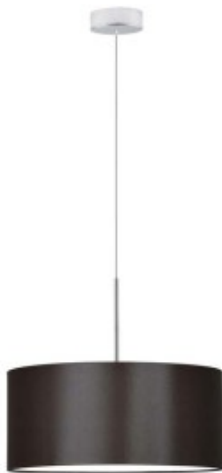

Link do produktu: <https://kaldekor.pl/zyrandol-do-kuchni-sintra-fi-40-cm-kolor-brązowy-p-5125.html>

Żyrandol do kuchni SINTRA fi - 40 cm - kolor brązowy Lysne

Cena brutto	189,00 zł
Dostępność	Dostępny
Standardowy czas wysyłki	7 - 14 dni roboczych
Numer katalogowy	1453168-kolor-brązowy
Kod producenta	14531/68 - kolor brązowy

Opis produktu

Żyrandol do kuchni SINTRA fi - 40 cm - kolor brązowy Lysne

Lampa wisząca Sintra to niezwykle elegancki żyrandol z tkaninowym abażurem w kształcie walca. Jej minimalistyczna konstrukcja znajdzie swoje miejsce we wnętrzach urządzonych w stylu nowoczesnym i klasycznym. Dzięki lampie Sintra uzyskasz w swoim mieszkaniu niepowtarzalny klimat, a przy odpowiednim doborze kolorystyki wnętrza zyska unikatowego charakteru. Dzięki możliwości indywidualnego doboru wariantu kolorystycznego abażura (wybór spośród kilkunastu kolorów: biały, ecru, jasny szary (gołębi), miętowy, musztardowy, jasny różowy, jasny fioletowy, beżowy, szary stalowy, czerwony, niebieski, fioletowy, zieleń butelkowa, granatowy, grafitowy, brązowy, czarny, szary melanż (tzw. beton)) oraz stelaża (wybór spośród 5 kolorów: biały, czarny, chrom, stal szczotkowana i stare złoto) idealnie sprawdzi się jako główne źródło światła w salonie, sypialni czy stanie się eleganckim elementem dekoracyjnym w restauracji, biurze lub wewnątrz hotelowym. Dodatkowym atutem jest możliwość regulowania długości przewodu, wybór ilości źródeł światła (od 1 do 5 opravek E27) oraz dolnej zabudowy plafonu tzw. denka. Denko spełnia podwójną rolę - rozprasza światło na całą powierzchnię abażura oraz maskuje jego wnętrze. Żyrandole Sintra dostępne są w 4 rozmiarach: - fi - 30 cm, h - 15 cm - fi - 40 cm, h - 20 cm - fi - 50 cm, h - 20 cm - fi - 60 cm, h - 20 cm [kliknij i zobacz model 3D](#)

- **Producent:** LYSNE
- **Kod producenta:** 14531/68 - kolor brązowy
- **Kraj pochodzenia i cechy produktu:** produkt polski fabrycznie nowy
- **Wymiary abażuru:** wysokość - 20 cm, szerokość - 40 cm
- **Wymiary lampy (stelaż + abażur):** wysokość - 120 cm (możliwość regulacji), szerokość - 40 cm
- **Kolor abażuru:** dostępne kolory: biały, ecru, jasny szary (gołębi), miętowy, musztardowy, jasny różowy, jasny fioletowy, beżowy, szary (stalowy), czerwony, niebieski, fioletowy, zieleń butelkowa, granatowy, grafitowy, brązowy, czarny, szary melanż (tzw. beton)
- **Kolor stelaża:** dostępne kolory: biały, czarny, chrom, stal szczotkowana, stare złoto
- **Materiał:** stelaż - elementy metalowe, abażur - holenderska tkanina tekstylna podklejona na folii PVC
- **Moc:** 60W
- **Napięcie:** 230V
- **Ilość źródeł światła i typ żarówki:** 1xE27 (w standardzie) - lampa dostosowana jest do źródeł światła o klasach energetycznych od A++ do E oraz żarówek LED
- **Gwarancja:** gwarancja producenta - 24 miesiące

Produkt posiada dodatkowe opcje: