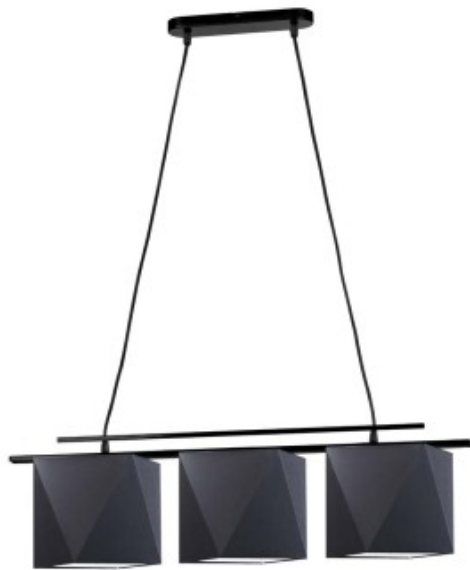

Link do produktu: <https://kaldekor.pl/zyrandol-do-kuchni-malibu-p-21685.html>

## Żyrandol do kuchni MALIBU Lysne

Nowoczesna lampa wisząca MALIBU posiada aż trzy punkty świetlne. Abażury w kształcie diamentów symetrycznie rozłożone na belce podwieszona są na zaokrąglonej podsufitce. Żyrandol o niezwykle uniwersalnym zastosowaniu prezentuje się zjawiskowo. Funkcjonalny a jednocześnie dekoracyjny. Umieszczony w centralnym punkcie pomieszczenia pozwoli na stworzenie wyjątkowej, przytulnej atmosfery. Szeroki wybór wariantów kolorystycznych abażurów oraz stelaży pozwoli skomponować wyjątkową iluminację wnętrza. Żyrandol MALIBU posiada regulowaną wysokość (maksymalnie 120 cm), a jego szerokość to 77 cm. Do wyboru mamy kilkanaście kolorów abażurów (biały, ecru, jasny szary (gołębi), miętowy, musztardowy, jasny różowy, jasny fioletowy, beżowy, szary stalowy, czerwony, niebieski, fioletowy, zieleń butelkowa, granatowy, grafitowy, brązowy, czarny oraz szary melanż (tzw. beton)), a także 3 kolory stelaży (biały, czarny, srebrny). Istnieje możliwość doboru trzech różnych wariantów kolorystycznych abażurów - w tym celu prosimy o informację dotyczącą kolorystyki podczas składania zamówienia w "uwagach do zamówienia" bądź kontakt mailowy: [office@lysne.pl](mailto:office@lysne.pl) bądź telefoniczny 798 - 747 - 891.