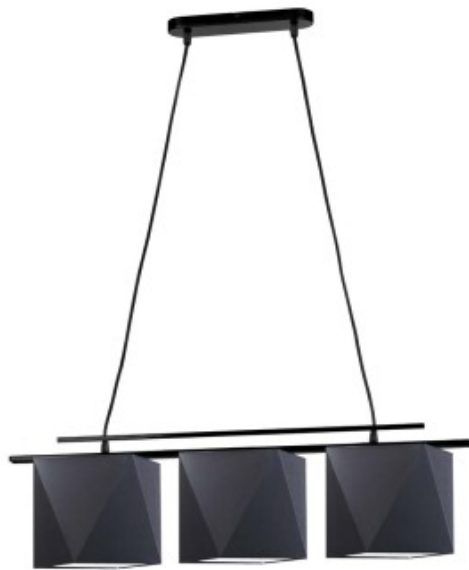

Link do produktu: <https://kaldekor.pl/zyrandol-do-kuchni-malibu-p-21685.html>

Żyrandol do kuchni MALIBU Lysne

Nasza cena brutto	319,00 zł
Dostępność	Dostępny
Czas wysyłki	7 - 14 dni roboczych
Numer katalogowy	1461917
Kod producenta	14619/17

Opis produktu

Żyrandol do kuchni MALIBU Lysne

Nowoczesna lampa wisząca MALIBU posiada aż trzy punkty świetlne. Abażury w kształcie diamentów symetrycznie rozłożone na belce podwieszona są na zaokrąglonej podsufitce. Żyrandol o niezwykle uniwersalnym zastosowaniu prezentuje się zjawiskowo. Funkcjonalny a jednocześnie dekoracyjny. Umieszczony w centralnym punkcie pomieszczenia pozwoli na stworzenie wyjątkowej, przytulnej atmosfery. Szeroki wybór wariantów kolorystycznych abażurów oraz stelaży pozwoli skomponować wyjątkową iluminację wnętrza. Żyrandol MALIBU posiada regulowaną wysokość (maksymalnie 120 cm), a jego szerokość to 77 cm. Do wyboru mamy kilkanaście kolorów abażurów (biały, ecru, jasny szary (gołębi), miętowy, musztardowy, jasny różowy, jasny fioletowy, beżowy, szary stalowy, czerwony, niebieski, fioletowy, zieleń butelkowa, granatowy, grafitowy, brązowy, czarny oraz szary melanż (tzw. beton)), a także 3 kolory stelaży (biały, czarny, srebrny). Istnieje możliwość doboru trzech różnych wariantów kolorystycznych abażurów - w tym celu prosimy o informację dotyczącą kolorystyki podczas składania zamówienia w "uwagach do zamówienia" bądź kontakt mailowy: office@lysne.pl bądź telefoniczny 798 - 747 - 891.

- **Producent:** LYSNE
- **Kod producenta:** 14619/17
- **Kraj pochodzenia i cechy produktu:** produkt polski fabrycznie nowy
- **Wymiary abażuru:** wysokość - 16 cm, szerokość - 16 x 16 cm, przekątna - 22,5 cm
- **Wymiary lampy (stelaż + abażur):** wysokość - 120 cm (możliwość regulacji), szerokość - 77 cm
- **Kolor abażuru:** dostępne kolory: biały, ecru, jasny szary (gołębi), miętowy, musztardowy, jasny różowy, jasny fioletowy, beżowy, szary (stalowy), czerwony, niebieski, fioletowy, zieleń butelkowa, granatowy, grafitowy, brązowy, czarny oraz szary melanż (tzw. beton)
- **Kolor stelaża:** dostępne kolory: biały, srebrny, czarny
- **Materiał:** stelaż - elementy metalowe, abażur - holenderska tkanina tekstylna podklejona na folii PVC
- **Moc:** 60W
- **Napięcie:** 230V
- **Ilość źródeł światła i typ żarówki:** 3xE27 - lampa dostosowana jest do źródeł światła o klasach energetycznych od A++ do E oraz żarówek LED
- **Gwarancja:** gwarancja producenta - 24 miesiące

Produkt posiada dodatkowe opcje:

Wybierz kolor abażuru: beżowy , biały , brązowy , czarny , czerwony , ecru , fioletowy , grafitowy , granatowy , jasny fioletowy , jasny różowy , jasny szary (gołębi) , miętowy , musztardowy , niebieski , szary (stalowy) , szary melanż (tzw. beton)