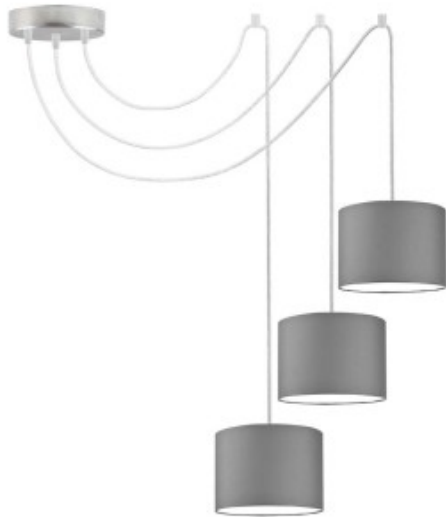

Link do produktu: <https://kaldekor.pl/zyrandol-do-jadalni-nad-stol-waikiki-w3-p-6673.html>

Żyrandol do jadalni nad stół WAIKIKI W3 Lysne

Nasza cena brutto	259,00 zł
Dostępność	Dostępny
Czas wysyłki	7 - 14 dni roboczych
Numer katalogowy	40004050-w3
Kod producenta	400040/50 W3

Opis produktu

Żyrandol do jadalni nad stół WAIKIKI W3 Lysne

WAIKIKI W3 to kolejna propozycja wśród lamp wiszących typu PAJĄK. Żyrandol ten cechuje się niezwykle prostą i minimalistyczną formą. Lampa składa się z trzech przewodów o maksymalnej długości 200 cm, zakończonych abażurami, które mocowane są na oprawki o gwincie E27. Moc żarówek to 60W lub odpowiednik żarówek LED. Cylindryczne abażury o średnicy 17,5 cm wykonane są z holenderskiej tkaniny tekstylnej i dostępne w 18 wariantach kolorystycznych. Designerska lampa o trzech punktach świetlnych pozwala na oświetlenie znacznej powierzchni wnętrza. Żyrandole typu PAJĄK cechują się ogromną funkcjonalnością, a to za sprawą przewodów, których ułożenie możemy w dowolny sposób zmieniać i formować, w zależności od wizji i potrzeby. Dołączone do zestawu uchwyty montażowe pozwalają na łatwe mocowanie lampy. Dzięki nim rozplanujesz dowolne rozstawienie "ramion" i dostosujesz kąt padania światła. WAIKIKI W3 to oświetlenie, które idealnie wpasuje się w przestrzeń sypialni, salonu czy jadalni. Ze względu na swoją funkcjonalność sprawdzi się również w przestrzeniach użytku publicznego, gdzie znakomicie podkreśli oryginalność każdego wnętrza. Lampa ta, podobnie jak każde oświetlenie w naszym sklepie LYSNE.PL może pochwalić się etykietą "made in Poland", unijnym certyfikatem zgodności CE wyrobów elektrycznych oraz dwuletnią gwarancją. Do rodziny SPIDER należą także jednopłomienna lampa wisząca WAIKIKI W1 oraz pięciopłomienny zwis WAIKIKI W5.

- **Producent:** LYSNE
- **Kod producenta:** 400040/50 W3
- **Kraj pochodzenia i cechy produktu:** produkt polski fabrycznie nowy
- **Wymiary abażuru:** wysokość - 12 cm, szerokość - 17, 5 cm
- **Wymiary lampy (stelaż + abażur):** wysokość - regulowana, szerokość - regulowana, długość przewodu max. 200 cm
- **Kolor abażuru:** dostępne kolory: biały, ecru, jasny szary (gołębi), miętowy, musztardowy, jasny różowy, jasny fioletowy, beżowy, szary (stalowy), czerwony, niebieski, fioletowy, zieleń butelkowa, granatowy, grafitowy, brązowy, czarny oraz szary melanz (tzw. beton)
- **Kolor stelaża:** dostępne kolory: biały, chrom, czarny, stal szcztokowana, stare złoto
- **Materiał:** stelaż - elementy metalowe, abażur - holenderka tkanina tekstylna podklejona na folii PVC
- **Moc:** 60W
- **Napięcie:** 230V
- **Ilość źródeł światła i typ żarówki:** 3xE27 - lampa dostosowana jest do źródeł światła o klasach energetycznych od A++ do E oraz żarówek LED
- **Gwarancja:** gwarancja producenta - 24 miesiące