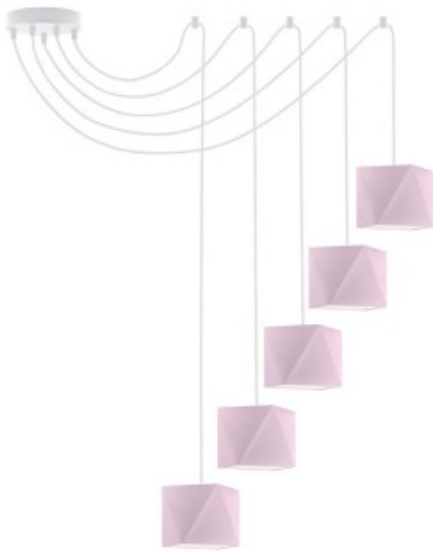

Link do produktu: <https://kaldekor.pl/zyrandol-dla-dziewczynki-kano-d5-p-6777.html>

## Żyrandol dla dziewczynki KANO D5 Lysne

Żyrandol KANO D5 to nowa propozycja od LYSNE.PL - polskiego producenta oświetlenia. Dzięki wyjątkowej formie i funkcjonalności, zachwyci niejednego miłośnika awangardowego designu. Ta pięcioramienna konstrukcja lampy wiszącej, to nie tylko praktyczne oświetlenie wnętrza, ale też niezwykle szykowny element wykończenia aranżacji. Dzięki ruchomym przewodom możemy zmieniać ułożenie ramion w zależności od naszej wizji i potrzeby. Przewody nie muszą być rozwieszane symetrycznie, wręcz przeciwnie! Jedno ramię żyrandola może zwisać w centralnej części pokoju, inne zaś nad stołem, sofą czy stolikiem kawowym. Dzięki temu możemy dopasować kąt padania światła do indywidualnych potrzeb. Pięć niezależnych źródeł światła daje możliwość oświetlenia przestronnego salonu, jadalni ale również większych powierzchni typu hotel, restauracja czy galeria handlowa. Prezentowana lampa loftowa posiada miejsce na 5 żarówek o mocy 60W każda, mocowanych na gwint E27. Żyrandol przystosowany jest do podłączenia w systemie dwuobwodowym. Abażury dostępne są w 18 wariantach kolorystycznych i w 5 stonowanych odcieniach stelaży: klasycznej bieli i czerni oraz w powłokach szlachetnych tj: chrom, stal szczotkowana i stare złoto. Indywidualny dobór kolorystyki sprawia, że lampa KANO D5 dopasuje się do każdego charakteru wybranego wnętrza.