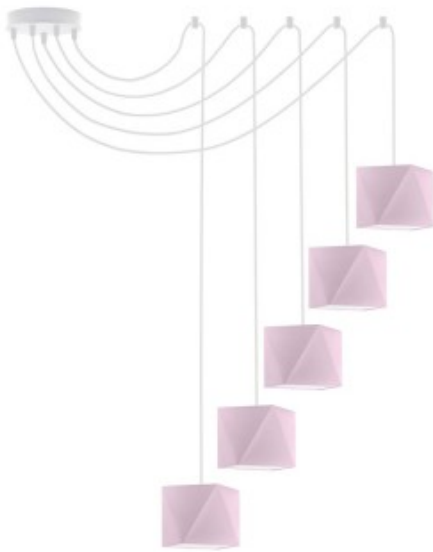

Link do produktu: <https://kaldekor.pl/zyrandol-dla-dziewczynki-kano-d5-p-6777.html>

Żyrandol dla dziewczynki KANO D5 Lysne

Cena brutto	579,00 zł
Dostępność	Dostępny
Standardowy czas wysyłki	7 - 14 dni roboczych
Numer katalogowy	400040110-d5
Kod producenta	400040/110 D5

Opis produktu

Żyrandol dla dziewczynki KANO D5 Lysne

Żyrandol KANO D5 to nowa propozycja od LYSNE.PL - polskiego producenta oświetlenia. Dzięki wyjątkowej formie i funkcjonalności, zachwyci niejednego miłośnika awangardowego designu. Ta pięcioramienna konstrukcja lampy wiszącej, to nie tylko praktyczne oświetlenie wnętrza, ale też niezwykle szykowny element wykończenia aranżacji. Dzięki ruchomym przewodom możemy zmieniać ułożenie ramion w zależności od naszej wizji i potrzeby. Przewody nie muszą być rozwieszane symetrycznie, wręcz przeciwnie! Jedno ramię żyrandola może zwisać w centralnej części pokoju, inne zaś nad stołem, sofą czy stolikiem kawowym. Dzięki temu możemy dopasować kąt padania światła do indywidualnych potrzeb. Pięć niezależnych źródeł światła daje możliwość oświetlenia przestronnego salonu, jadalni ale również większych powierzchni typu hotel, restauracja czy galeria handlowa. Prezentowana lampa loftowa posiada miejsce na 5 żarówek o mocy 60W każda, mocowanych na gwint E27. Żyrandol przystosowany jest do podłączenia w systemie dwuobwodowym. Abażury dostępne są w 18 wariantach kolorystycznych i w 5 stonowanych odcieniach stelaży: klasycznej bieli i czerni oraz w powłokach szlachetnych tj: chrom, stal szcztokowana i stare złoto. Indywidualny dobór kolorystyki sprawia, że lampa KANO D5 dopasuje się do każdego charakteru wybranego wnętrza.

- **Producent:** LYSNE
- **Kod producenta:** 400040/110 D5
- **Kraj pochodzenia i cechy produktu:** produkt polski fabrycznie nowy
- **Wymiary abażuru:** wysokość - 16 cm, szerokość - 16 x 16 cm, przekątna - 22,5 cm
- **Wymiary lampy (stelaż + abażur):** wysokość - regulowana, szerokość - regulowana, długość przewodu max. 200 cm
- **Kolor abażuru:** dostępne kolory: biały, ecru, jasny szary (gołębi), miętowy, musztardowy, jasny różowy, jasny fioletowy, beżowy, szary (stalowy), czerwony, niebieski, fioletowy, zieleń butelkowa, granatowy, grafitowy, brązowy, czarny oraz szary melanz (tzw. beton)
- **Kolor stelaża:** dostępne kolory: biały, chrom, czarny, stal szcztokowana, stare złoto
- **Materiał:** stelaż - elementy metalowe, abażur - holenderka tkanina tekstylna podklejona na folii PVC
- **Moc:** 60W
- **Napięcie:** 230V
- **Ilość źródeł światła i typ żarówki:** 5xE27 - lampa dostosowana jest do źródeł światła o klasach energetycznych od A++ do E oraz żarówek LED
- **Gwarancja:** gwarancja producenta - 24 miesiące

Produkt posiada dodatkowe opcje: