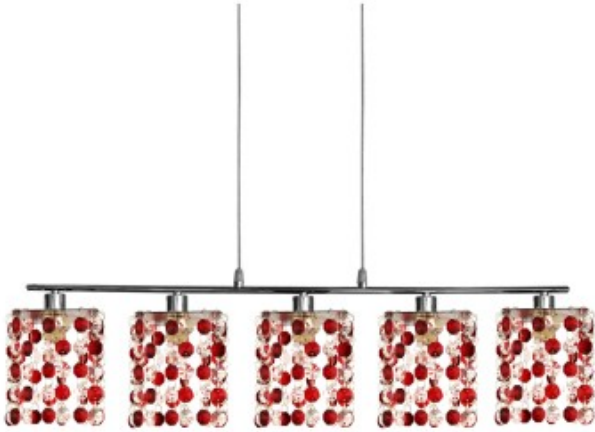

Dane aktualne na dzień: 02-06-2026 21:42

Link do produktu: <https://kaldekor.pl/zwis-classic-candellux-p-32534.html>

Zwis Classic - Candellux

Nasza cena brutto	388,00 zł
Cena katalogowa producenta brutto	474,00 zł
Dostępność	Dostępny
Czas wysyłki	48 godzin
Numer katalogowy	5906714759300
Kod producenta	35-59300
Kod EAN	5906714759300

Opis produktu

Zwis Classic - Candellux

- **Głębokość:** 10
- **Szerokość:** 80
- **Wysokość:** 80
- **Waga:** 1,71 kg
- **Ilość źródeł światła:** 0
- **Rodzaj gniazda:** 0xG9
- **Trzonek:** G9
- **Kolor:** chromowy, kryształki czerwone
- **Led zintegrowany:** nie
- **Materiał:** klosz z podwieszonych kryształków, podstawa metalowa
- **Zawiera źródło światła:** nie
- **Wymiary opakowania:** 12x12x82