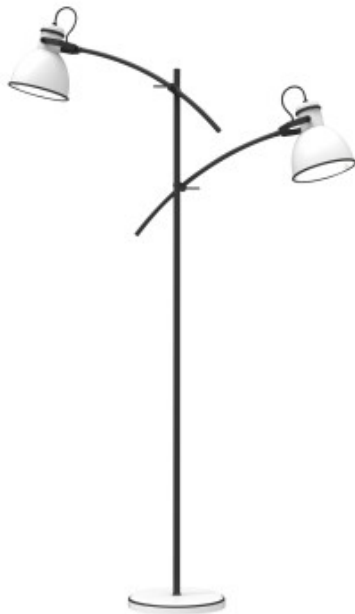

Link do produktu: <https://kaldekor.pl/zumba-lampa-podlogowa-szyca-prosta-2x40w-e27-bialyczarny-p-16643.html>

Lampa podłogowa szyca prosta Zumba - Candellux

Nasza cena brutto	489,00 zł
Dostępność	Aktualnie niedostępny
Czas wysyłki	48 godzin
Numer katalogowy	5906714872672
Kod producenta	52-72672
Kod EAN	5906714872672

Opis produktu

Lampa podłogowa szyca prosta Zumba - Candellux

Black & white w nowoczesnym wydaniu. Współczesna wersja nawiązująca do istniejących już uniwersalnych stylów designerskich. Świetnie wpisze się w każde otoczenie, dopełniając modne wnętrza salonu, kuchni, czy też pokoju młodzieżowego. Przedstawiciel rodziny składająca się z lamp wiszących, kinkietów oraz lampy biurkowej i podłogowej, w dwóch wersjach: prostej oraz ze skośnym ramieniem.

- **Głębokość:** 22
- **Szerokość:** 64
- **Wysokość:** 157
- **Waga:** 3,72 kg
- **Ilość źródeł światła:** 2
- **Rodzaj gniazda:** 2xE27
- **Trzonek:** E27
- **Kolor:** biało czarny
- **Led zintegrowany:** nie
- **Materiał:** podstawa stalowa, klosz metalowy
- **Zawiera źródło światła:** nie
- **Wymiary opakowania:** 14x25x54