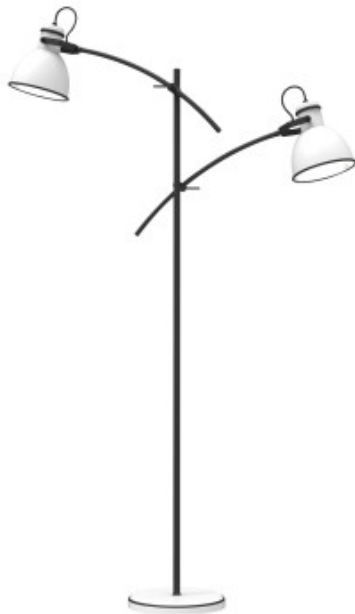

Link do produktu: <https://kaldekor.pl/zumba-lampa-podlogowa-sztyca-prosta-2x40w-e27-bialyczarny-p-16643.html>

Zumba Lampa Podłogowa Sztyca Prosta 2X40W E27 Biały+Czarny Candellux

Cena brutto	489,00 zł
Dostępność	Aktualnie niedostępny
Standardowy czas wysyłki	48 godzin
Numer katalogowy	5906714872672
Kod producenta	52-72672
Kod EAN	5906714872672

Opis produktu

ZUMBA LAMPA PODŁOGOWA SZTYCA PROSTA 2X40W E27 BIAŁY+CZARNY Candellux

Black & white w nowoczesnym wydaniu. Współczesna wersja nawiązująca do istniejących już uniwersalnych stylów designerskich. Świetnie wpisze się w każde otoczenie, dopełniając modne wnętrza salonu, kuchni, czy też pokoju młodzieżowego. Przedstawiciel rodziny składająca się z lamp wiszących, kinkietów oraz lampy biurkowej i podłogowej, w dwóch wersjach: prostej oraz ze skośnym ramieniem.

- **Głębokość:** 22
- **Szerokość:** 64
- **Wysokość:** 157
- **Waga:** 3,72 kg
- **Ilość źródeł światła:** 2
- **Rodzaj gniazda:** 2xE27
- **Kolor:** biało czarny
- **Led zintegrowany:** nie
- **Materiał:** podstawa stalowa, klosz metalowy
- **Zawiera źródło światła:** nie
- **Wymiary opakowania:** 14x25x54