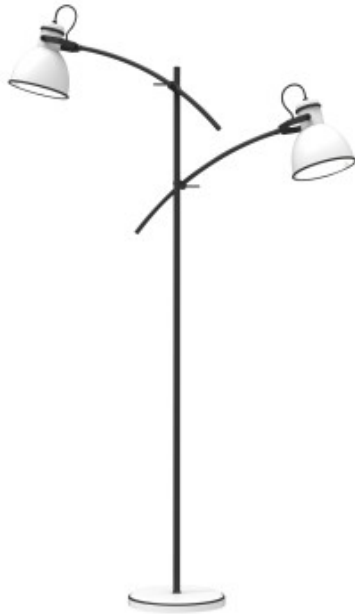

Link do produktu: <https://kaldekor.pl/zumba-lampa-podlogowa-sztyca-prosta-2x40w-e27-bialyczarny-p-16643.html>

Zumba Lampa Podłogowa Sztyca Prosta 2X40W E27 Biał+Czarny Candellux

Nasza cena brutto	410,00 zł
Cena katalogowa producenta brutto	489,00 zł
Dostępność	Aktualnie niedostępny
Czas wysyłki	48 godzin
Numer katalogowy	5906714872672
Kod producenta	52-72672
Kod EAN	5906714872672

Opis produktu

ZUMBA LAMPA PODŁOGOWA SZTYCA PROSTA 2X40W E27 BIAŁY+CZARNY Candellux

Black & white w nowoczesnym wydaniu. Współczesna wersja nawiązująca do istniejących już uniwersalnych stylów designerskich. Świetnie wpisze się w każde otoczenie, dopełniając modne wnętrza salonu, kuchni, czy też pokoju młodzieżowego. Przedstawiciel rodziny składająca się z lamp wiszących, kinkietów oraz lampy biurkowej i podłogowej, w dwóch wersjach: prostej oraz ze skośnym ramieniem.

- **Głębokość:** 22
- **Szerokość:** 64
- **Wysokość:** 157
- **Waga:** 3,72 kg
- **Ilość źródeł światła:** 2
- **Rodzaj gniazda:** 2xE27
- **Kolor:** biało czarny
- **Led zintegrowany:** nie
- **Materiał:** podstawa stalowa, klosz metalowy
- **Zawiera źródło światła:** nie
- **Wymiary opakowania:** 14x25x54