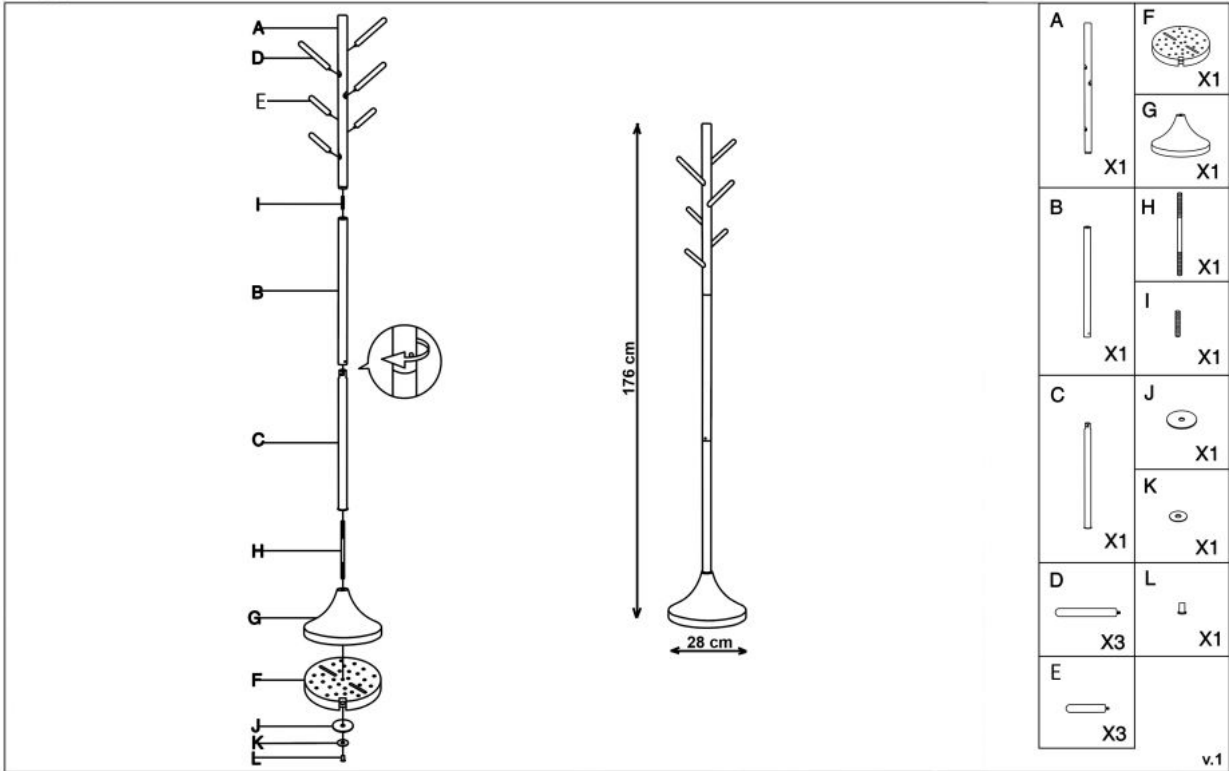

W58

HALMAR Sp. z o.o.