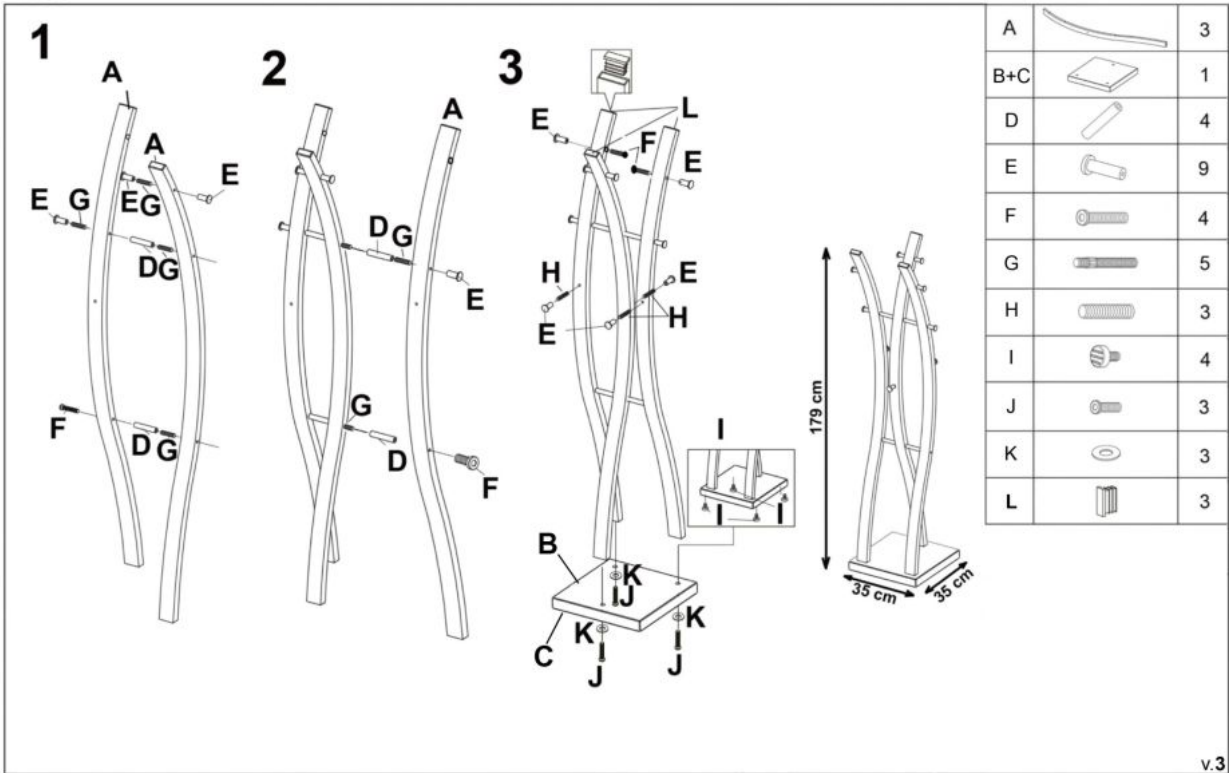

Wieszak W50 czarny - Halmar

Cena brutto	349,00 zł
Dostępność	Aktualnie niedostępny
Standardowy czas wysyłki	48 godzin
Numer katalogowy	5905248113503
Kod producenta	V-CH-W50-WIESZAK-CZARNY
Kod EAN	5905248113503

Opis produktu

Wieszak W50 czarny - Halmar

wymiary:

- szerokość: 35 cm
- głębokość: 35 cm
- wysokość: 179 cm

Wykonano z materiału: stal malowana proszkowo, kolor czarny

Rodzaj:	wieszak ubraniowy
Stelaż materiał:	metal
Materiał:	metal
Stelaż kolor:	czarny
Średnica podstawy:	35
Wysokość:	179
Kolor:	czarny
Waga brutto:	9.700
Waga netto:	9.200
Objętość:	0.056
Jednostka miary:	szt.
Ilość w paczce:	1
Ilość paczek:	1
Paczka 1:	184.00 x 38.00 x 8.00, 9.70 KG

Instrukcja montażu wieszaka W50

Instrukcja montażu wieszaka W50

W50

HALMAR Sp. z o.o.

v.3