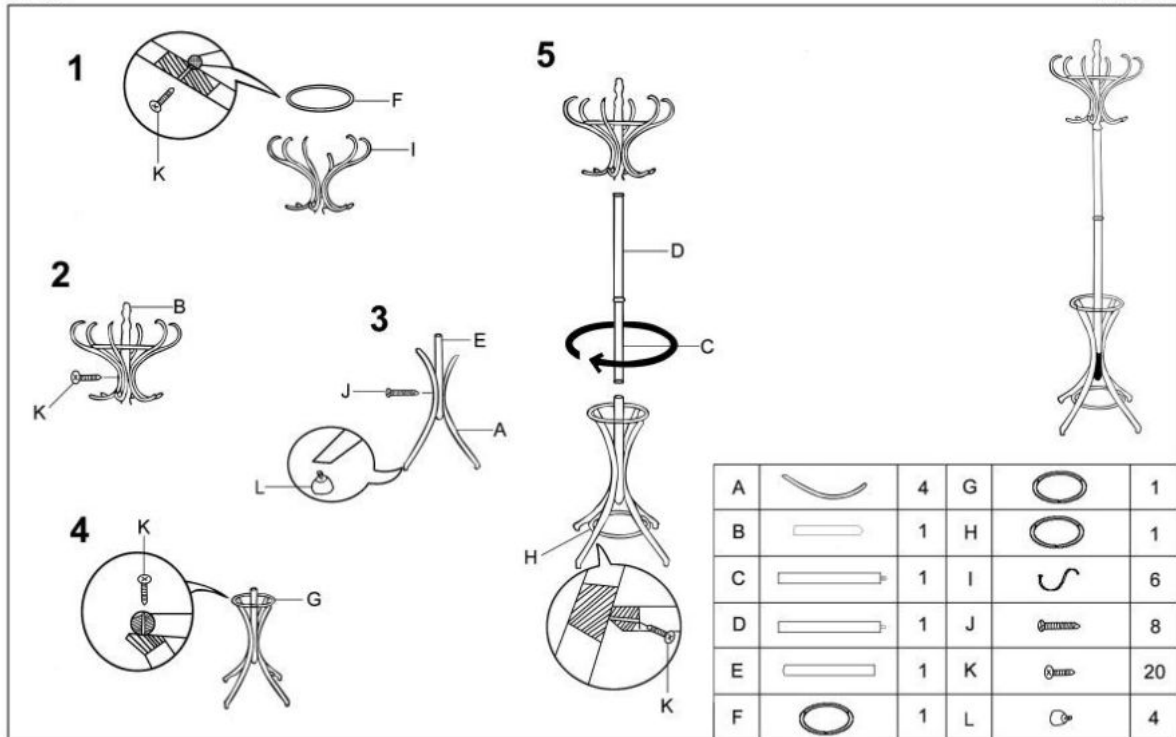

Opis produktu

Wieszak W30 olcha - Halmar

wymiary: 49/49/188 cm, materiał: drewno gięte, kolor: olcha

Rodzaj:	wieszak ubraniowy
Styl wykonania:	klasyczny
Stelaż materiał:	drewno
Materiał:	drewno lite
Stelaż kolor:	olchowy
Średnica podstawy:	49
Wysokość:	188
Kolor:	olchowy
Waga brutto:	3.600
Waga netto:	3.500
Objętość:	0.018
Jednostka miary:	szt.
Ilość w paczce:	1
Ilość paczek:	1
Paczka 1:	58.00 x 34.00 x 9.00, 3.60 KG

Instrukcja montażu wieszaka W30

Instrukcja montażu wieszaka W30

W-30

#13520

A		4	G		1
B		1	H		1
C		1	I		6
D		1	J		8
E		1	K		20
F		1	L		4