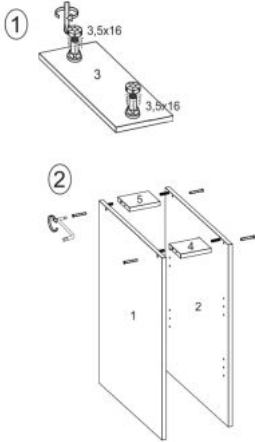

#### wymiary:

- szerokość: 72 cm
- głębokość: 57.6 cm
- wysokość: cm

**Kuchnia wykonana z materiału:** MDF wysoki połysk, kolor beżowy

|                     |                                    |
|---------------------|------------------------------------|
| Rodzaj:             | szafka stojąca, akcesoria kuchenne |
| Styl wykonania:     | skandynawski, nowoczesny           |
| Front kolor:        | beżowy połysk                      |
| Korpus kolor:       | brak opcji                         |
| Szerokość (Zakres): | 72                                 |
| Wysokość:           | 57.6                               |
| Kolor:              | beżowy połysk                      |
| Waga brutto:        | 6.000                              |
| Waga netto:         | 5.500                              |
| Objętość:           | 0.011                              |
| Jednostka miary:    | szt.                               |
| Ilość w paczce:     | 1                                  |
| Ilość paczek:       | 1                                  |
| Paczka 1:           | 73.00 x 68.00 x 2.00, 6.00 KG      |

Instrukcja montażu Vento Dz 72 57

Instrukcja montażu Vento Dz 72 57

| (RU) № детали      | Размер (мм)     | Количество (шт) |
|--------------------|-----------------|-----------------|
| (CS) № podrobnosti | Rozměr (mm)     | Množství (ks)   |
| (HU) № részletek   | Méret (mm)      | Mennyiség (db)  |
| (EN) № details     | Size (mm)       | Quantity (pcs)  |
| (SK) № podrobnosti | Rozmiar (mm)    | Množstvo (ks)   |
| (PL) № części      | Rozmiar (mm)    | Liczba (szt)    |
| 1, 2               | 704 x 522 x 16  | 2               |
| 3                  | 150 x 522 x 16  | 1               |
| 4                  | 118 x 96 x 16   | 1               |
| 5                  | 118 x 96 x 16   | 1               |
| 6                  | 117 x 512 x 16  | 2               |
| 7                  | 718 x 148 x 2,5 | 1               |