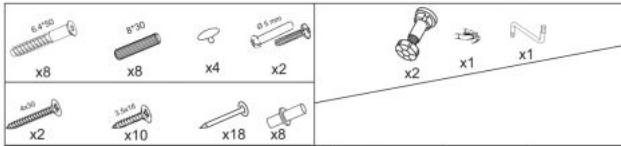

MS VENTO

(RU) Инструкция по сборке: HO 15/82; (CS) Návod montáž: S 15/82; (HU) Szerelési útmutató: A 15/82;
(EN) Assembly instructions: B 15/82; (SK) Návod montáž: S 15/82; (PL) Instrukcja montaż: D 15/82;

(RU) № детали	Размер (мм)	Количество (шт)
(CS) № podrobnosti	Rozměr (mm)	Množství (ks)
(HU) № részletek	Méret (mm)	Mennyiség (db)
(EN) № details	Size (mm)	Quantity (pcs)
(SK) № podrobnosti	Rozmiar (mm)	Množstvo (ks)
(PL) № części	Rozmiar (mm)	Liczba (szt)
1, 2	704 x 522 x 16	2
3	150 x 522 x 16	1
4	118 x 96 x 16	1
5	118 x 96 x 16	1
6	117 x 512 x 16	2
7	718 x 148 x 2,5	1