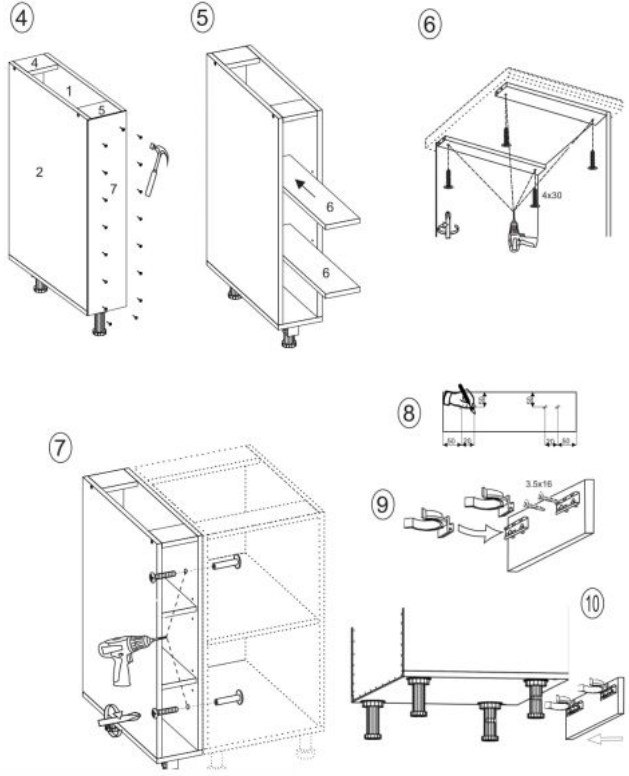

MS VENTO

(RU) Инструкция по сборке: HO 15/82; (CS) Návod montáž: S 15/82; (HU) Szerelési útmutató: A 15/82;
(EN) Assembly instructions: B 15/82; (SK) Návod montáž: S 15/82; (PL) Instrukcja montaż: D 15/82;

(RU) № детали	Размер (мм)	Количество (шт)
(CS) № podrobnosti	Rozměr (mm)	Množství (ks)
(HU) № részletek	Méret (mm)	Mennyiség (db)
(EN) № details	Size (mm)	Quantity (pcs)
(SK) № podrobnosti	Rozmiar (mm)	Množstvo (ks)
(PL) № części	Rozmiar (mm)	Liczba (szt)
1, 2	704 x 522 x 16	2
3	150 x 522 x 16	1
4	118 x 96 x 16	1
5	118 x 96 x 16	1
6	117 x 512 x 16	2
7	718 x 148 x 2,5	1

- 1 -

- 2 -