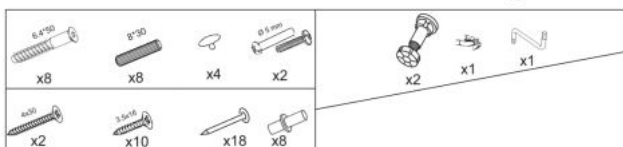

Opis produktu

VENTO DM-45/72 front do zabudowy zmywarki dąb miodowy - Halmar

wymiary:

- szerokość: 45 cm
- głębokość: 72 cm
- wysokość: cm

Kuchnia wykonana z materiału: MDF laminowany, kolor dąb miodowy

Rodzaj:	szafka stojąca, akcesoria kuchenne
Styl wykonania:	skandynawski, nowoczesny
Front kolor:	dąb miodowy
Korpus kolor:	brak opcji
Szerokość (Zakres):	45
Wysokość:	72
Kolor:	dąb miodowy
Ilość paczek::	1
Waga brutto:	4.700
Waga netto:	4.200
Objętość:	0.007
Jednostka miary:	szt.
Ilość w paczce:	1
Ilość paczek:	1
Paczka 1:	78.00 x 46.00 x 2.00, 4.70 KG

(RU) № детали	Размер (мм)	Количество (шт)
(CS) № podrobnosti	Rozměr (mm)	Množství (ks)
(HU) № részletek	Méret (mm)	Mennyiség (db)
(EN) № details	Size (mm)	Quantity (pcs)
(SK) № podrobnosti	Rozmiar (mm)	Množstvo (ks)
(PL) № szczegóły	Rozmiar (mm)	Ilość (szt)
1, 2	704 x 522 x 16	2
3	150 x 522 x 16	1
4	118 x 96 x 16	1
5	118 x 96 x 16	1
6	117 x 512 x 16	2
7	718 x 148 x 2.5	1