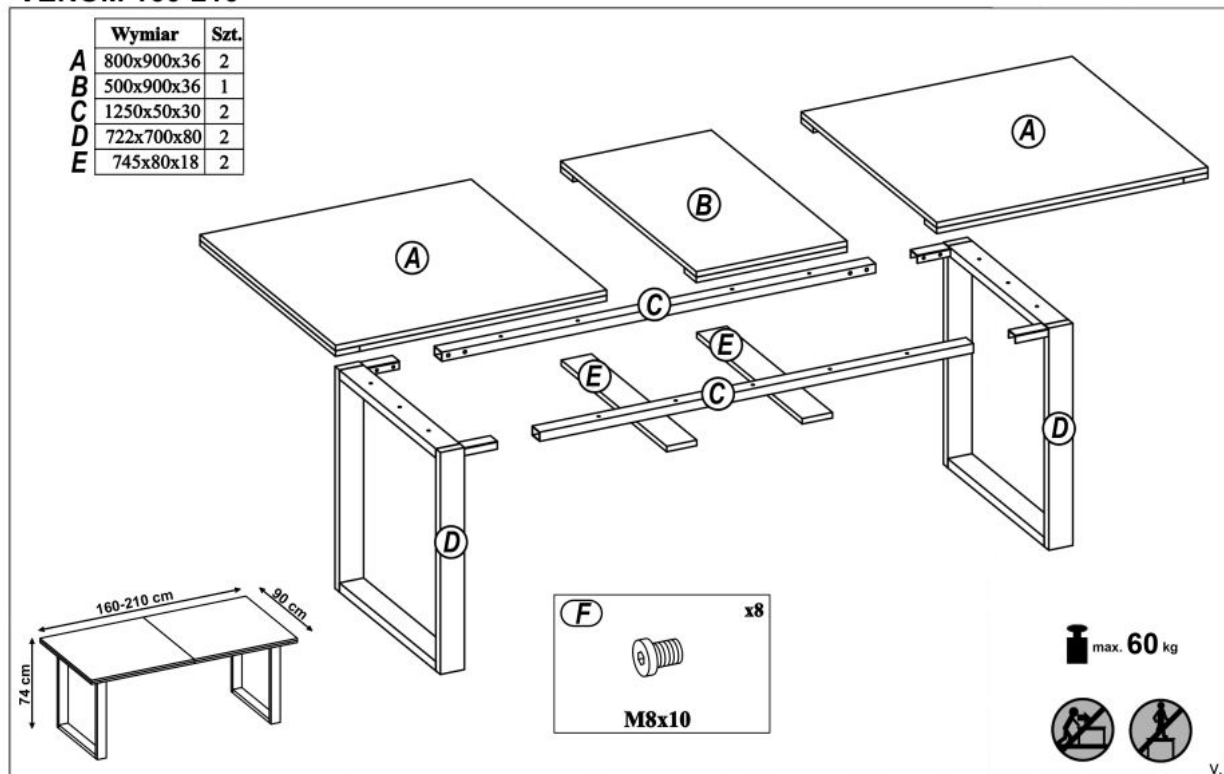

Instrukcja montażu Venom 160 210 90

VENOM 160-210

HALMAR Sp. z o.o.

1/3