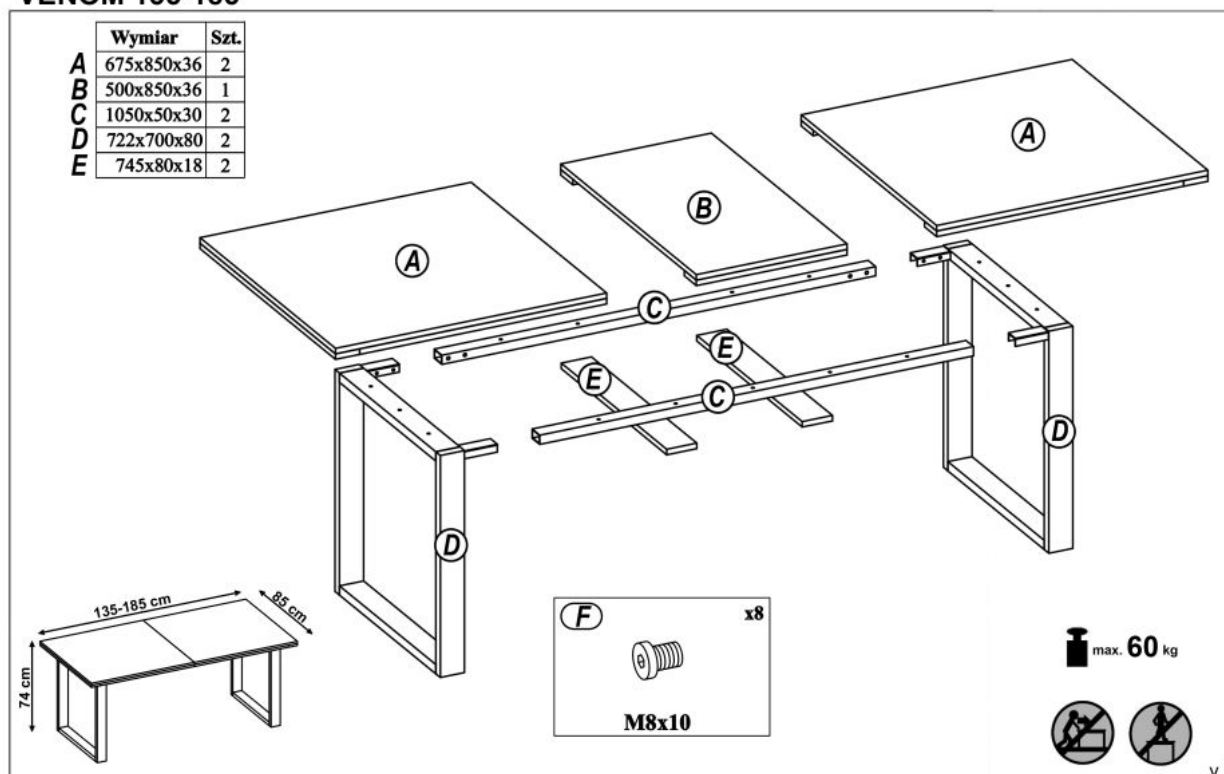

Instrukcja montażu Venom 135 185 85

Instrukcja montażu Venom 135 185 85

VENOM 135-185

HALMAR Sp. z o.o.

1/3