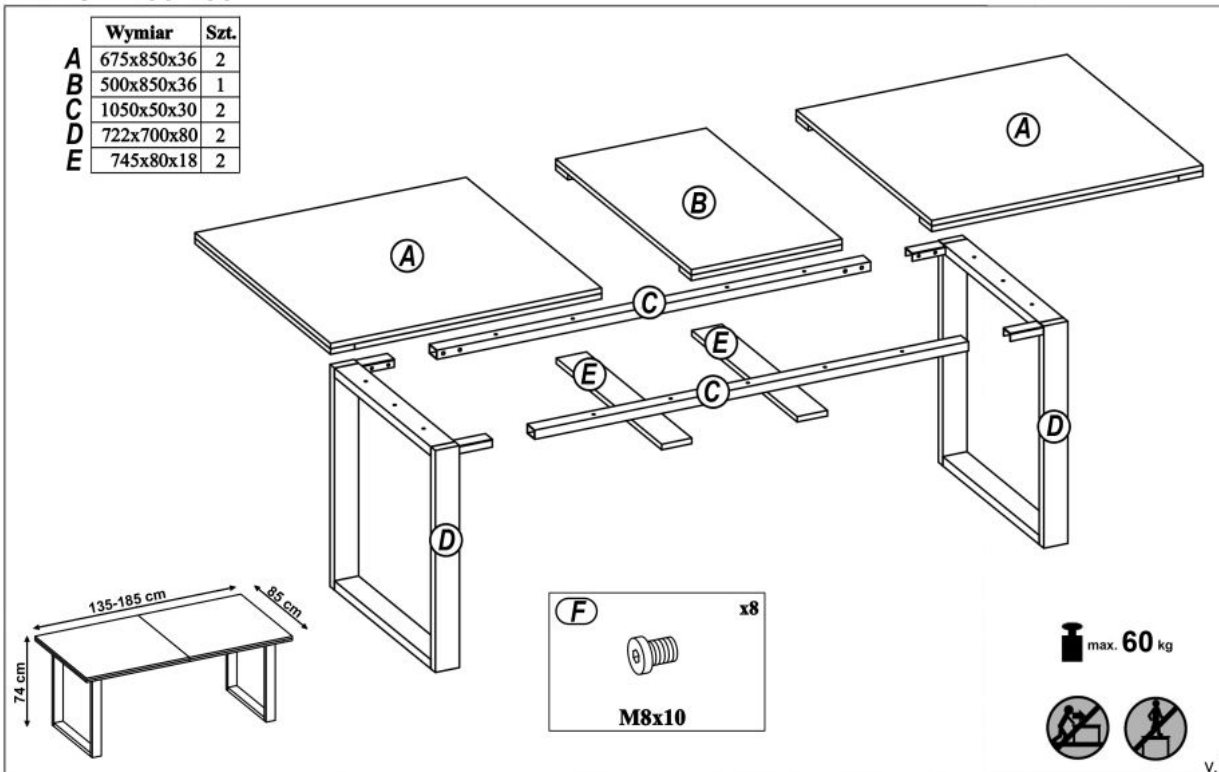

Instrukcja montażu Venom 135 185 85

VENOM 135-185

HALMAR Sp. z o.o.

1/3