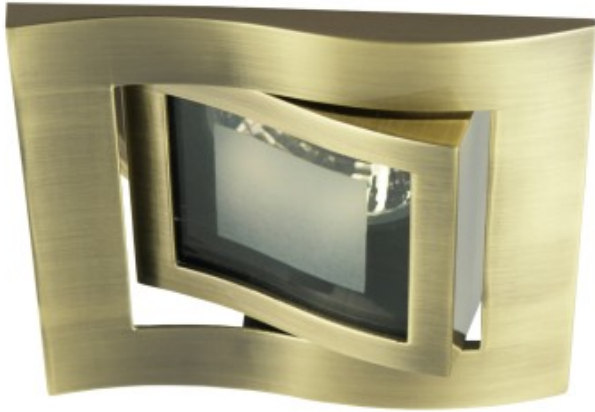

Link do produktu: <https://kaldekor.pl/uo-17-gab-mr16-zloto-patopr-strop-uchyl-kwadrat-odlew-candellux-p-31872.html>

## Uo-17 Gab Mr16 Złoto Pat.opr. Strop. Uchyl. Kwadrat Odlew Candellux

Nasza cena brutto	<b>14,00 zł</b>
Dostępność	<b>Aktualnie niedostępny</b>
Czas wysyłki	<b>48 godzin</b>
Numer katalogowy	<b>5906714760245</b>
Kod producenta	<b>2260245</b>
Kod EAN	<b>5906714760245</b>

## UO-17 GAB MR16 ZŁOTO PAT.OPR. STROP. UCHYL. KWADRAT ODLEW Candellux

Oprawy z odlewu wykonane z wysokiej jakości stopów aluminium na bazie cynku i miedzi. Charakteryzują się wysoką wytrzymałością i odpornością na uszkodzenia. Oprawy świetnie nadają się do każdego typu wnętrza. W oprawach można stosować żarówki halogenów eMR11 i MR 16 lub LED. Możemy je podzielić na: - oprawy stałe - zamocowane na stałe w podłożu bez żadnej regulacji, - regulowane - wewnętrzny pierścień w którym zamontowana jest żarówka posiada możliwość regulacji - odchylenia w płaszczyźnie pionowej, j co pozwala na skierowanie strumienia świetlnego w żądanym kierunku.

- **Głębokość:** 9,5
- **Szerokość:** 9,5
- **Wysokość:** 7,2
- **Waga:** 0,20 kg
- **Ilość źródeł światła:** 0
- **Rodzaj gniazda:** 0xMR16
- **Kolor:** patynowy
- **Led zintegrowany:** nie
- **Materiał:** odlew ze stopu aluminium
- **Zawiera źródło światła:** nie
- **Wymiary opakowania:** 10x10x5