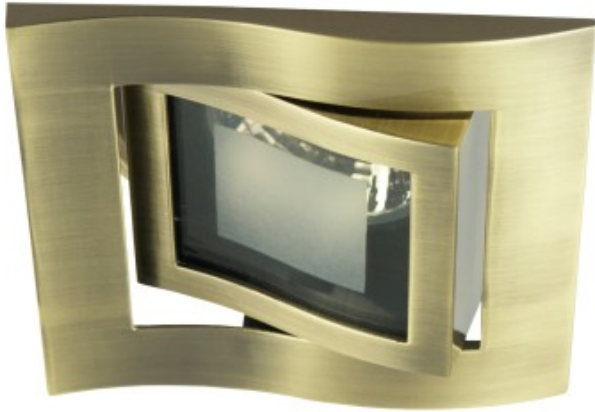

Link do produktu: <https://kaldekor.pl/uo-17-gab-mr16-zloto-patopr-strop-uchyl-kwadrat-odlew-candellux-p-31872.html>

Uo-17 Gab Mr16 Złoto Pat.opr. Strop. Uchyl. Kwadrat Odlew Candellux

Cena brutto	14,00 zł
Dostępność	Aktualnie niedostępny
Standardowy czas wysyłki	48 godzin
Numer katalogowy	5906714760245
Kod producenta	2260245
Kod EAN	5906714760245

Opis produktu

UO-17 GAB MR16 ZŁOTO PAT.OPR. STROP. UCHYL. KWADRAT ODLEW Candellux

Oprawy z odlewu wykonane z wysokiej jakości stopów aluminium na bazie cynku i miedzi. Charakteryzują się wysoką wytrzymałością i odpornością na uszkodzenia. Oprawy świetnie nadają się do każdego typu wnętrza. W oprawach można stosować żarówki halogenów eMR11 i MR 16 lub LED. Możemy je podzielić na: - oprawy stałe - zamocowane na stałe w podłożu bez żadnej regulacji, - regulowane - wewnętrzny pierścień w którym zamontowana jest żarówka posiada możliwość regulacji - odchylenia w płaszczyźnie pionowej, j co pozwala na skierowanie strumienia świetlnego w żądanym kierunku.

- **Głębokość:** 9,5
- **Szerokość:** 9,5
- **Wysokość:** 7,2
- **Waga:** 0,20 kg
- **Ilość źródeł światła:** 0
- **Rodzaj gniazda:** 0xMR16
- **Kolor:** patynowy
- **Led zintegrowany:** nie
- **Materiał:** odlew ze stopu aluminium
- **Zawiera źródło światła:** nie
- **Wymiary opakowania:** 10x10x5