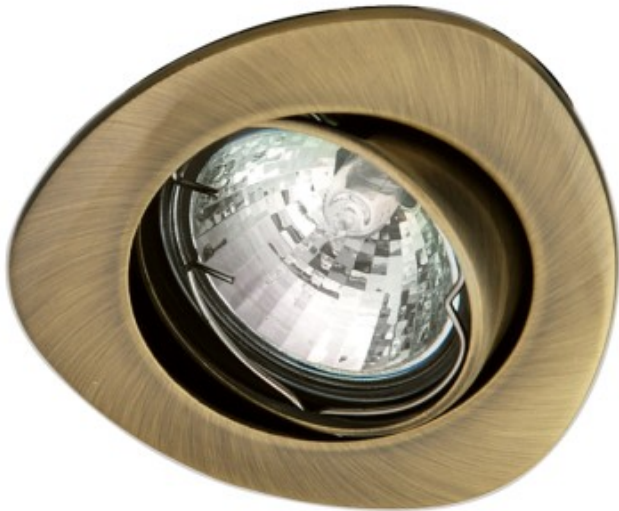

Link do produktu: <https://kaldekor.pl/uo-13-gab-mr16-zloto-patyna-opruchylodlew-candellux-p-31884.html>

Uo-13 Gab Mr16 Złoto Patyna Opr.uchyl.odlew Candellux

Cena brutto	8,00 zł
Dostępność	Aktualnie niedostępny
Standardowy czas wysyłki	48 godzin
Numer katalogowy	5906714765981
Kod producenta	2228740
Kod EAN	5906714765981

Opis produktu

UO-13 GAB MR16 ZŁOTO PATYNA OPR.UCHYL.ODLEW Candellux

Oprawa wykonana z wysokiej jakości odlewu ze stopu aluminium. Nałożona galwanicznie powłoka dekoracyjna charakteryzuje się wysoką wytrzymałością i odpornością na uszkodzenia. Wewnętrzny pierścień w którym zamontowana jest żarówka, posiada możliwość regulacji - odchylenia w płaszczyźnie pionowej, co pozwala na skierowanie strumienia świetlnego w żądanym kierunku. Oprawy świetnie nadają się do każdego typu wnętrza. W oprawach można stosować żarówki MR16 halogenowe lub LED. Nie zawiera zasilacza.

- **Głębokość:** 8,5
- **Szerokość:** 8,5
- **Wysokość:** 5,4
- **Waga:** 0,54 kg
- **Ilość źródeł światła:** 0
- **Rodzaj gniazda:** 0xMR16
- **Kolor:** patynowy
- **Led zintegrowany:** nie
- **Materiał:** odlew ze stopu aluminium
- **Zawiera źródło światła:** nie
- **Wymiary opakowania:** 5x10x10