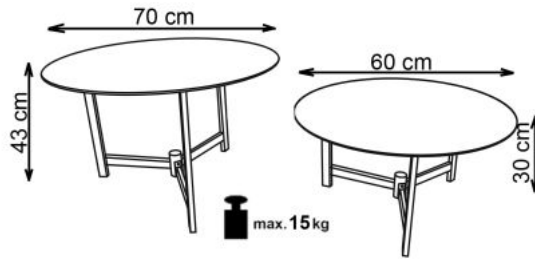

A		1
B		1
C		3
D		3
E		2
F		6
G	M6	24
H	M6	24
I	M6x10	24
J		4

v.1

HALMAR Sp. z o.o.