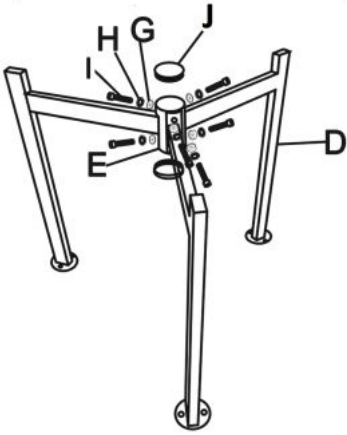

Nasza cena brutto	464,00 zł
Dostępność	Aktualnie niedostępny
Czas wysyłki	48 godzin
Numer katalogowy	5905248108547
Kod producenta	V-CH-TWINS-LAW
Kod EAN	5905248108547

Opis produktu

TWINS zestaw 2 ław, kolor: grafitowy / brązowy / czarny - Halmar

wymiary: duża - O70//43 cm, mała - O60//30 cm, zestaw 2 ław, materiał: szkło z imitacją kamienia / stal malowana proszkowo, kolor: brązowo - popielato - czarny

Instrukcja montażu Twins 2 ł

Instrukcja montażu Twins 2 ł

TWINS

1

2

A		1
B		1
C		3
D		3
E		2
F		6
G	M6	24
H	M6	24
I	M6x10	24
J		4

v.1

HALMAR Sp. z o.o.