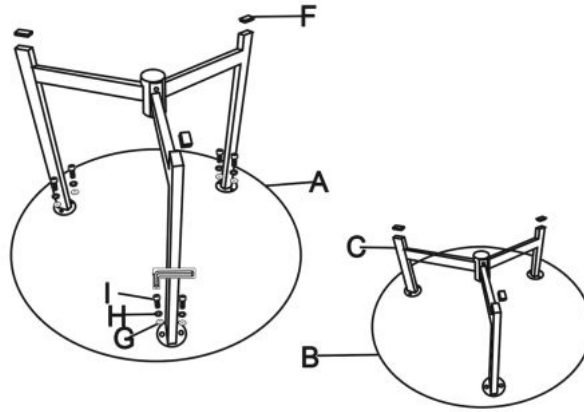

wymiary: duża - O70//43 cm, mała - O60//30 cm, zestaw 2 ław, materiał: szkło z imitacją kamienia / stal malowana proszkowo, kolor: brązowo - popielato - czarny

Instrukcja montażu Twins 2 ł

Instrukcja montażu Twins 2 ł

TWINS

1

2

A		1
B		1
C		3
D		3
E		2
F		6
G	M6	24
H	M6	24
I	M6x10	24
J		4

v.1

HALMAR Sp. z o.o.