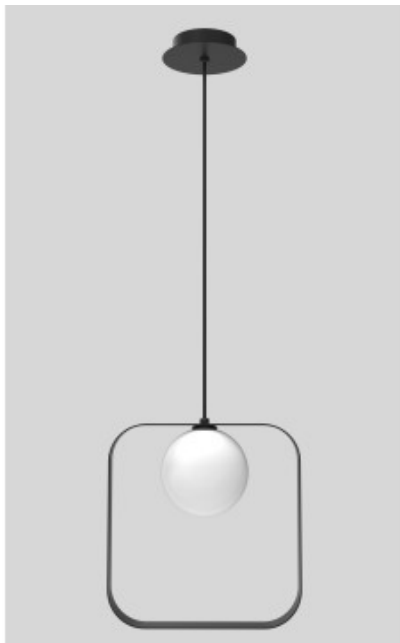

Link do produktu: <https://kaldekor.pl/tula-lampa-wiszaca-1x28w-g9-czarny-p-18210.html>

## Lampa Wisząca Tula 1 Czarny 140X12X26 Candellux

Cena brutto	<b>439,00 zł</b>
Dostępność	<b>Dostępny</b>
Standardowy czas wysyłki	<b>48 godzin</b>
Numer katalogowy	<b>5901940400750</b>
Kod producenta	<b>50101074</b>
Kod EAN	<b>5901940400750</b>

## LAMPА WISZĄCА TULА 1 CZARNY 140x12x26 Candellux

Seria nowoczesnych, minimalistycznych lamp wiszących w dwóch kolorach i dwóch kształtach. Doskonale pasują do nowoczesnych oraz eklektycznych wnętrz. Połączenie metalowej ramy i szklanego klosza nadaje lampie niepowtarzalny charakter. Lampa okrągła w kolorze czarny. Żarówka nie jest dołączana dla produktów z zewnętrznym źródłem światła.

- **Barwa światła:** ciepła
- **Głębokość:** 26
- **Szerokość:** 12
- **Wysokość:** 140
- **Waga:** 0,90 kg
- **Ilość źródeł światła:** 1
- **Rodzaj gniazda:** 1xG9
- **Kolor:** czarny
- **Led zintegrowany:** nie
- **Materiał:** metal
- **Zawiera źródło światła:** nie
- **Wymiary opakowania:** 29x30x16