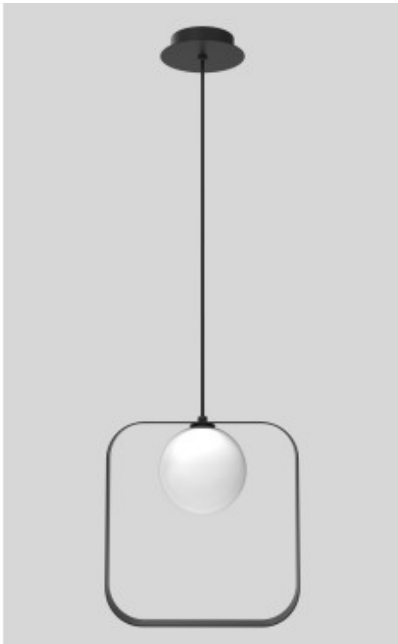

Link do produktu: <https://kaldekor.pl/tula-lampa-wiszaca-1x28w-g9-czarny-p-18210.html>

Wisząca tula 1 czarny 140x12x26 Lampa - Candellux

| | |
|-------------------|----------------------|
| Nasza cena brutto | 439,00 zł |
| Dostępność | Dostępny |
| Czas wysyłki | 48 godzin |
| Numer katalogowy | 5901940400750 |
| Kod producenta | 50101074 |
| Kod EAN | 5901940400750 |

Opis produktu

Wisząca tula 1 czarny 140x12x26 Lampa - Candellux

Seria nowoczesnych, minimalistycznych lamp wiszących w dwóch kolorach i dwóch kształtach. Doskonale pasują do nowoczesnych oraz eklektycznych wnętrz. Połączenie metalowej ramy i szklanego klosza nadaje lampie niepowtarzalny charakter. Lampa okrągła w kolorze czarny. Żarówka nie jest dołączana dla produktów z zewnętrznym źródłem światła.

- **Barwa światła:** ciepła
- **Głębokość:** 26
- **Szerokość:** 12
- **Wysokość:** 140
- **Waga:** 0,90 kg
- **Ilość źródeł światła:** 1
- **Rodzaj gniazda:** 1xG9
- **Trzonek:** G9
- **Kolor:** czarny
- **Led zintegrowany:** nie
- **Materiał:** metal
- **Zawiera źródło światła:** nie
- **Wymiary opakowania:** 29x30x16