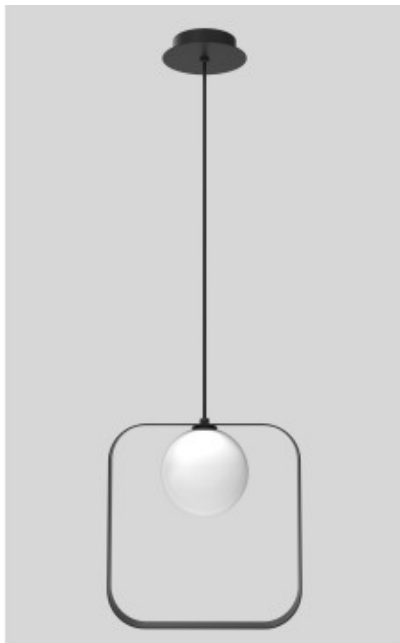

Link do produktu: <https://kaldekor.pl/tula-lampa-wiszaca-1x28w-g9-czarny-p-18210.html>

## Lampa Wisząca Tula 1 Czarny 140X12X26 Candellux

Nasza cena brutto	<b>368,00 zł</b>
Cena katalogowa producenta brutto	<b>439,00 zł</b>
Dostępność	<b>Dostępny</b>
Czas wysyłki	<b>48 godzin</b>
Numer katalogowy	<b>5901940400750</b>
Kod producenta	<b>50101074</b>
Kod EAN	<b>5901940400750</b>

## LAMPA WISZĄCA TULA 1 CZARNY 140x12x26 Candellux

Seria nowoczesnych, minimalistycznych lamp wiszących w dwóch kolorach i dwóch kształtach. Doskonale pasują do nowoczesnych oraz eklektycznych wnętrz. Połączenie metalowej ramy i szklanego klosza nadaje lampie niepowtarzalny charakter. Lampa okrągła w kolorze czarny. Żarówka nie jest dołączana dla produktów z zewnętrznym źródłem światła.

- **Barwa światła:** ciepła
- **Głębokość:** 26
- **Szerokość:** 12
- **Wysokość:** 140
- **Waga:** 0,90 kg
- **Ilość źródeł światła:** 1
- **Rodzaj gniazda:** 1xG9
- **Kolor:** czarny
- **Led zintegrowany:** nie
- **Materiał:** metal
- **Zawiera źródło światła:** nie
- **Wymiary opakowania:** 29x30x16