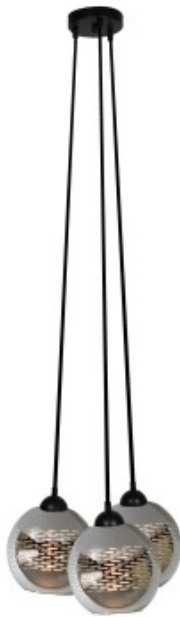

Dane aktualne na dzień: 09-04-2025 07:45

Link do produktu: <https://kaldekor.pl/trio-2-zwis-3x60w-e27-chrom-p-16887.html>

## Trio 2 Lampa Wisząca 3X60W E27 Chrom Candellux

Cena brutto	<b>330,00 zł</b>
Dostępność	<b>Aktualnie niedostępny</b>
Standardowy czas wysyłki	<b>48 godzin</b>
Numer katalogowy	<b>5906714862857</b>
Kod producenta	<b>33-62857</b>
Kod EAN	<b>5906714862857</b>

## TRIO 2 LAMPKA WISZĄCA 3X60W E27 CHROM Candellux

bestsellerowy zwis ze szklanymi kloszami z lustrzaną powierzchnią; transparentny wzór pełni rolę nie tylko dekoracyjną, ale również użytkową - zwiększa świetlną przepustowość klosza, widowiskowo rozpraszając jego promienie; efekt otrzymany dzięki specjalnemu procesowi produkcji - odporne na zarysowania i delikatne czyszczenie; do kompletu lampka gabinetowa; dostępne z dwoma rodzajami wzorów; linki w oplocie

- **Głębokość:** 40
- **Szerokość:** 40
- **Wysokość:** 110
- **Waga:** 2,15 kg
- **Ilość źródeł światła:** 3
- **Rodzaj gniazda:** 3xE27
- **Kolor:** chromowy
- **Led zintegrowany:** nie
- **Materiał:** klosz szklany, zawiesie stalowe, przewód w bawelnie
- **Zawiera źródło światła:** nie
- **Wymiary opakowania:** 41x41x20