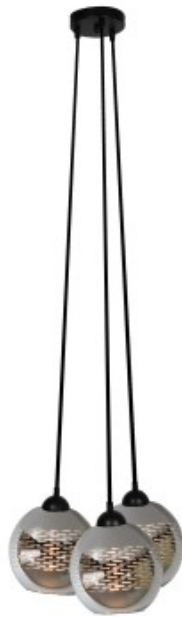

Link do produktu: <https://kaldekor.pl/trio-2-zwis-3x60w-e27-chrom-p-16887.html>

Trio 2 Lampa Wisząca 3X60W E27 Chrom Candellux

Nasza cena brutto	330,00 zł
Dostępność	Aktualnie niedostępny
Czas wysyłki	48 godzin
Numer katalogowy	5906714862857
Kod producenta	33-62857
Kod EAN	5906714862857

Opis produktu

TRIO 2 LAMPKA WISZĄCA 3X60W E27 CHROM Candellux

bestsellerowy zwis ze szklanymi kloszami z lustrzaną powierzchnią; transparentny wzór pełni rolę nie tylko dekoracyjną, ale również użytkową - zwiększa świetlną przepustowość klosza, widowiskowo rozpraszając jego promienie; efekt otrzymany dzięki specjalnemu procesowi produkcji - odporne na zarysowania i delikatne czyszczenie; do kompletu lampka gabinetowa; dostępne z dwoma rodzajami wzorów; linki w oplocie

- **Głębokość:** 40
- **Szerokość:** 40
- **Wysokość:** 110
- **Waga:** 2,15 kg
- **Ilość źródeł światła:** 3
- **Rodzaj gniazda:** 3xE27
- **Kolor:** chromowy
- **Led zintegrowany:** nie
- **Materiał:** klosz szklany, zawiesie stalowe, przewód w bawelnie
- **Zawiera źródło światła:** nie
- **Wymiary opakowania:** 41x41x20