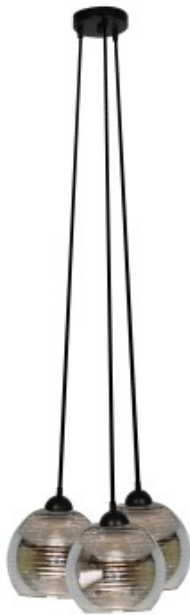

Link do produktu: <https://kaldekor.pl/trio-1-zwis-3x60w-e27-chrom-p-16886.html>

Trio 1 Lampa Wisząca 3X60W E27 Chrom Candellux

Nasza cena brutto	293,00 zł
Cena katalogowa producenta brutto	349,00 zł
Dostępność	Dostępny
Czas wysyłki	48 godzin
Numer katalogowy	5906714862840
Kod producenta	33-62840
Kod EAN	5906714862840

Opis produktu

TRIO 1 LAMPKA WISZĄCA 3X60W E27 CHROM Candellux

bestsellerowy zwis ze szklanymi kloszami z lustrzaną powierzchnią; transparentny wzór pełni rolę nie tylko dekoracyjną, ale również użytkową - zwiększa świetlną przepustowość klosza, widowskowo rozpraszając jego promienie; efekt otrzymany dzięki specjalnemu procesowi produkcji - odporne na zarysowania i delikatne czyszczenie; do kompletu lampka gabinetowa; dostępne z dwoma rodzajami wzorów; linki w oplocie

- **Głębokość:** 40
- **Szerokość:** 40
- **Wysokość:** 110
- **Waga:** 2,15 kg
- **Ilość źródeł światła:** 3
- **Rodzaj gniazda:** 3xE27
- **Kolor:** chromowy
- **Led zintegrowany:** nie
- **Materiał:** klosz szklany, zawiesie stalowe, przewód w bawelnie
- **Zawiera źródło światła:** nie
- **Wymiary opakowania:** 41x41x20