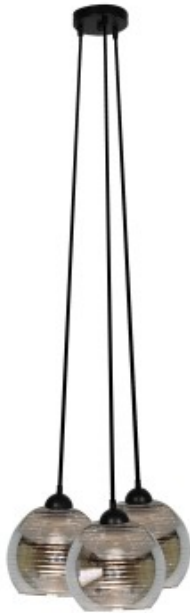

Dane aktualne na dzień: 09-04-2025 10:11

Link do produktu: <https://kaldekor.pl/trio-1-zwis-3x60w-e27-chrom-p-16886.html>

Trio 1 Lampa Wisząca 3X60W E27 Chrom Candellux

Cena brutto	349,00 zł
Dostępność	Dostępny
Standardowy czas wysyłki	48 godzin
Numer katalogowy	5906714862840
Kod producenta	33-62840
Kod EAN	5906714862840

Opis produktu

TRIO 1 LAMPKA WISZĄCA 3X60W E27 CHROM Candellux

bestsellerowy zwis ze szklanymi kloszami z lustrzaną powierzchnią; transparentny wzór pełni rolę nie tylko dekoracyjną, ale również użytkową - zwiększa świetlną przepustowość klosza, widowiskowo rozpraszając jego promienie; efekt otrzymany dzięki specjalnemu procesowi produkcji - odporne na zarysowania i delikatne czyszczenie; do kompletu lampka gabinetowa; dostępne z dwoma rodzajami wzorów; linki w oplocie

- **Głębokość:** 40
- **Szerokość:** 40
- **Wysokość:** 110
- **Waga:** 2,15 kg
- **Ilość źródeł światła:** 3
- **Rodzaj gniazda:** 3xE27
- **Kolor:** chromowy
- **Led zintegrowany:** nie
- **Materiał:** klosz szklany, zawiesie stalowe, przewód w bawelnie
- **Zawiera źródło światła:** nie
- **Wymiary opakowania:** 41x41x20