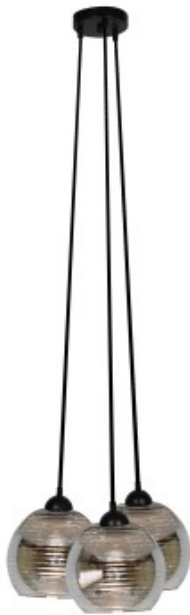

Link do produktu: <https://kaldekor.pl/trio-1-zwis-3x60w-e27-chrom-p-16886.html>

## Trio 1 Lampa Wisząca 3X60W E27 Chrom Candellux

Nasza cena brutto	<b>349,00 zł</b>
Dostępność	<b>Dostępny</b>
Czas wysyłki	<b>48 godzin</b>
Numer katalogowy	<b>5906714862840</b>
Kod producenta	<b>33-62840</b>
Kod EAN	<b>5906714862840</b>

## TRIO 1 LAMPKA WISZĄCA 3X60W E27 CHROM Candellux

bestsellerowy zwis ze szklanymi kloszami z lustrzaną powierzchnią; transparentny wzór pełni rolę nie tylko dekoracyjną, ale również użytkową - zwiększa świetlną przepustowość klosza, widowiskowo rozpraszając jego promienie; efekt otrzymany dzięki specjalnemu procesowi produkcji - odporne na zarysowania i delikatne czyszczenie; do kompletu lampka gabinetowa; dostępne z dwoma rodzajami wzorów; linki w oplocie

- **Głębokość:** 40
- **Szerokość:** 40
- **Wysokość:** 110
- **Waga:** 2,15 kg
- **Ilość źródeł światła:** 3
- **Rodzaj gniazda:** 3xE27
- **Kolor:** chromowy
- **Led zintegrowany:** nie
- **Materiał:** klosz szklany, zawiesie stalowe, przewód w bawelnie
- **Zawiera źródło światła:** nie
- **Wymiary opakowania:** 41x41x20