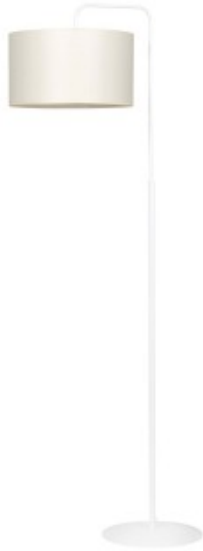

Dane aktualne na dzień: 13-04-2026 04:51

Link do produktu: <https://kaldekor.pl/trapo-lp1-wh-ecru-p-27950.html>

Lampa podłogowa TRAPO LP1 WH ECRU

Nasza cena brutto **307,00 zł**

Cena katalogowa
producenta brutto **389,00 zł**

Dostępność **Dostępny**

Czas wysyłki **4 - 6 dni roboczych**

Numer katalogowy **5907106009034**

Kod producenta **572/1**

Kod EAN **5907106009034**

Opis produktu

TRAPO to klasyczna lampa podłogowa, która doskonale pasuje do różnych typów wnętrz - zarówno tradycyjnych, jak i nowoczesnych. Charakteryzuje się starannym projektowaniem i wykonaniem z materiałów najwyższej jakości, co gwarantuje długotrwałe użytkowanie. Jej prostota i minimalistyczny design sprawiają, że idealnie komponuje się w praktycznie każdym wnętrzu, niezależnie od stylu dekoracyjnego. Lampa TRAPO świetnie prezentuje się w salonie, sypialni lub biurze, dzięki czemu może być używana w wielu różnych pomieszczeniach. Seria TRAPO emanuje ponadczasową, stonowaną elegancją, co czyni ją odpowiednią dla wielu estetyk. Produkt w 100% polski. Szeroki wybór kolorów abażurów, takich jak biały, czarny, ecru, szary, jasnoszary i brązowy.

- Kolor klosza: ECRU
- Średnica klosza: 35
- Kolor lampy: Biały
- Długość lampy: 150
- Żarówki: 1
- Oprawka: E27
- Watt: 15W MAX LED