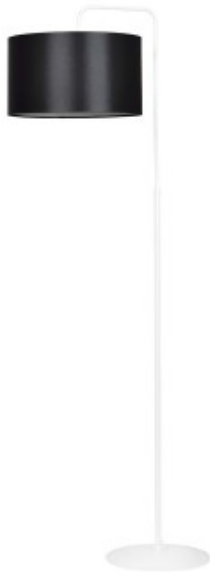

Link do produktu: <https://kaldekor.pl/trapo-lp1-wh-black-p-27949.html>

Lampa podłogowa TRAPO LP1 WH BLACK - Emibig

Nasza cena brutto	307,00 zł
Cena katalogowa producenta brutto	389,00 zł
Dostępność	Dostępny
Czas wysyłki	14 dni
Numer katalogowy	5907106009003
Kod producenta	571/1
Kod EAN	5907106009003

Opis produktu

TRAPO to klasyczna lampa podłogowa, która doskonale pasuje do różnych typów wnętrz - zarówno tradycyjnych, jak i nowoczesnych. Charakteryzuje się starannym projektowaniem i wykonaniem z materiałów najwyższej jakości, co gwarantuje długotrwałe użytkowanie. Jej prostota i minimalistyczny design sprawiają, że idealnie komponuje się w praktycznie każdym wnętrzu, niezależnie od stylu dekoracyjnego. Lampa TRAPO świetnie prezentuje się w salonie, sypialni lub biurze, dzięki czemu może być używana w wielu różnych pomieszczeniach. Seria TRAPO emanuje ponadczasową, stonowaną elegancją, co czyni ją odpowiednią dla wielu estetyk. Produkt w 100% polski. Szeroki wybór kolorów abażurów, takich jak biały, czarny, ecru, szary, jasnoszary i brązowy.

- Regulowana wysokość: Nie
- Materiał: Stal lakierowana. abażur
- Kolor lampy: Biały
- Kolor klosza: Czarny
- Średnica klosza: 35
- Długość lampy: 150
- Szerokość lampy: 50
- Żarówki: 1
- Oprawka: E27
- Moc: 15W MAX LED
- WYSOKOŚĆ KARTONU [cm]: 170
- GŁĘBOKOŚĆ KARTONU [cm]: 50
- SZEROKOŚĆ KARTONU [cm]: 50
- OPRAWKA: E27
- Waga: 4,6 kg