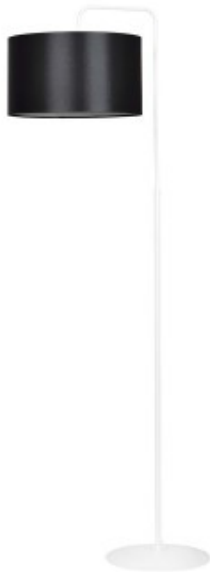

Link do produktu: <https://kaldekor.pl/trapo-lp1-wh-black-p-27949.html>

Lampa podłogowa TRAPO LP1 WH BLACK

Cena brutto **318,00 zł**

Cena poprzednia **389,00 zł**

Dostępność **Dostępny**

Standardowy czas wysyłki **14 dni**

Numer katalogowy **5907106009003**

Kod producenta **571/1**

Kod EAN **5907106009003**

Opis produktu

TRAPO to klasyczna lampa podłogowa, która doskonale pasuje do różnych typów wnętrz - zarówno tradycyjnych, jak i nowoczesnych. Charakteryzuje się starannym projektowaniem i wykonaniem z materiałów najwyższej jakości, co gwarantuje długotrwałe użytkowanie. Jej prostota i minimalistyczny design sprawiają, że idealnie komponuje się w praktycznie każdym wnętrzu, niezależnie od stylu dekoracyjnego. Lampa TRAPO świetnie prezentuje się w salonie, sypialni lub biurze, dzięki czemu może być używana w wielu różnych pomieszczeniach. Seria TRAPO emanuje ponadczasową, stonowaną elegancją, co czyni ją odpowiednią dla wielu estetyk. Produkt w 100% polski. Szeroki wybór kolorów abażurów, takich jak biały, czarny, ecru, szary, jasnoszary i brązowy.

- Kolor klosza: Czarny
- Średnica klosza: 35
- Kolor lampy: Biały
- Długość lampy: 150
- Żarówki: 1
- Oprawka: E27
- Watt: 15W MAX LED