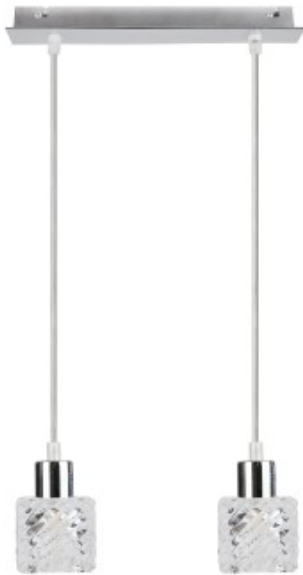

Link do produktu: <https://kaldekor.pl/tosca-zwis-2x40w-g9-chromkryształ-candellux-p-32518.html>

Tosca Zwis 2X40W G9 Chrom+Kryształ Candellux

Cena brutto	68,00 zł
Dostępność	Dostępny
Standardowy czas wysyłki	48 godzin
Numer katalogowy	5906714716303
Kod producenta	32-16303
Kod EAN	5906714716303

Opis produktu

TOSCA ZWIS 2X40W G9 CHROM+KRYSZTAŁ Candellux

Lampa sufitowa Tosca to nowoczesne rozwiązanie oświetleniowe, które doda stylu każdemu wnętrzu. Wyposażona w dwie oprawki G9 (max 40W), ta chromowana lampa charakteryzuje się eleganckim designem i wysoką jakością wykonania. Idealna do salonu, sypialni czy przedpokoju, Tosca tworzy przyjemne, rozproszone światło, które wprowadza ciepłą atmosferę. Wybierz lampę sufitową Tosca, aby dodać swojemu wnętrzu nowoczesny i stylowy akcent.

- **Głębokość:** 10
- **Szerokość:** 34
- **Wysokość:** 100
- **Waga:** 1,69 kg
- **Ilość źródeł światła:** 2
- **Rodzaj gniazda:** 2xG9
- **Kolor:** chromowy + bezbarwny
- **Led zintegrowany:** nie
- **Materiał:** klosz kryształ, linka metal
- **Zawiera źródło światła:** nie
- **Wymiary opakowania:** 10x15x35