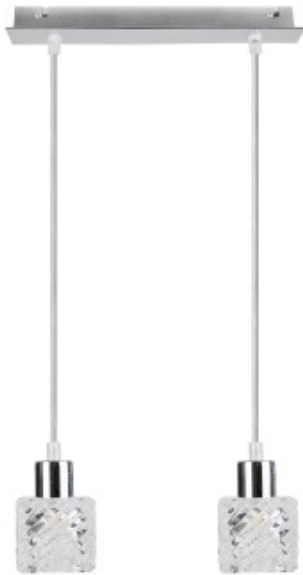

Link do produktu: <https://kaldekor.pl/tosca-zwis-2x40w-g9-chromkryształ-candellux-p-32518.html>

Tosca Zwis 2X40W G9 Chrom+Kryształ Candellux

Nasza cena brutto	68,00 zł
Dostępność	Dostępny
Czas wysyłki	48 godzin
Numer katalogowy	5906714716303
Kod producenta	32-16303
Kod EAN	5906714716303

Opis produktu

TOSCA ZWIS 2X40W G9 CHROM+KRYSZTAŁ Candellux

Lampa sufitowa Tosca to nowoczesne rozwiązanie oświetleniowe, które doda stylu każdemu wnętrzu. Wyposażona w dwie oprawki G9 (max 40W), ta chromowana lampa charakteryzuje się eleganckim designem i wysoką jakością wykonania. Idealna do salonu, sypialni czy przedpokoju, Tosca tworzy przyjemne, rozproszone światło, które wprowadza ciepłą atmosferę. Wybierz lampę sufitową Tosca, aby dodać swojemu wnętrzu nowoczesny i stylowy akcent.

- **Głębokość:** 10
- **Szerokość:** 34
- **Wysokość:** 100
- **Waga:** 1,69 kg
- **Ilość źródeł światła:** 2
- **Rodzaj gniazda:** 2xG9
- **Kolor:** chromowy + bezbarwny
- **Led zintegrowany:** nie
- **Materiał:** klosz kryształ, linka metal
- **Zawiera źródło światła:** nie
- **Wymiary opakowania:** 10x15x35