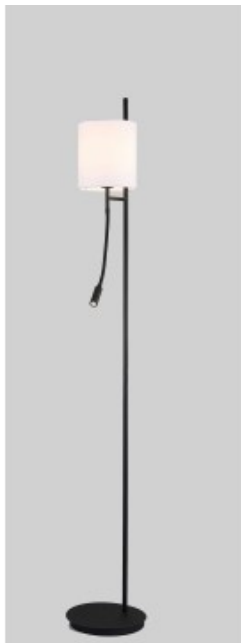

Link do produktu: <https://kaldekor.pl/tokyo-lampa-podlogowa-2x40w-e27-led-czarny-p-18245.html>

Lampa Podłogowa Tokyo 2 Czarny Candellux

Nasza cena brutto	496,00 zł
Cena katalogowa producenta brutto	591,00 zł
Dostępność	Aktualnie niedostępny
Czas wysyłki	48 godzin
Numer katalogowy	5901940401382
Kod producenta	50602139
Kod EAN	5901940401382

Opis produktu

LAMPA PODŁOGOWA TOKYO 2 CZARNY Candellux

Rodzina trzech eleganckich lamp o uniwersalnym wzornictwie pasujących zarówno do klasycznych jak i nowoczesnych wnętrz. Prostota wzornictwa inspirowana stylem japońskim. Lampa podłogowa w kolorze czarnym z białym abażurem i jednym punktem świetlnym. Żarówka nie jest dołączana dla produktów z zewnętrznym źródłem światła.

- **Barwa światła:** neutralna
- **Głębokość:** 24
- **Szerokość:** 20
- **Wysokość:** 176
- **Waga:** 5,20 kg
- **Ilość źródeł światła:** 2
- **Rodzaj gniazda:** 2xE27
- **Kolor:** czarny
- **Led zintegrowany:** nie
- **Materiał:** metal, tkanina
- **Strumień światła:** 200 Lm
- **Zawiera źródło światła:** nie
- **Wymiary opakowania:** 30x179x27