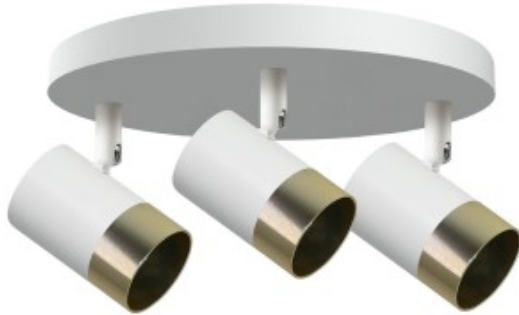

Link do produktu: <https://kaldekor.pl/tobi-lampa-sufitowa-plafon-bialy-3x15w-gu10-klosz-bialyzloty-candellux-p-32256.html>

Tobi Lampa Sufitowa Plafon Biały 3X15W Gu10 Klosz Biały+Złoty Candellux

Nasza cena brutto	94,00 zł
Cena katalogowa producenta brutto	113,00 zł
Dostępność	Dostępny
Czas wysyłki	48 godzin
Numer katalogowy	5903034827474
Kod producenta	98-27474
Kod EAN	5903034827474

Opis produktu

TOBI LAMPY SUFITOWE PLAFON BIAŁY 3X15W GU10 KŁOSZ BIAŁY+ZŁOTY Candellux

Plafon Tobi to oświetlenie montowane na suficie, które ma trzy źródła światła pod żarówki typu GU10 o mocy 15 watów każda. Klosze lampy są biało-złote, a oprawa plafonu sufitowego jest biała. Takie oświetlenie plafonowe jest często stosowane w różnych pomieszczeniach, na przykład w salonie, kuchni czy sypialni, jako oświetlenie główne, które równomiernie oświetla całe pomieszczenie. Kolor biało-złoty kloszy dodaje elegancji i efektowności, a kolor białej oprawy plafonu sufitowego nadaje oświetleniu charakterystyczny wygląd.

- **Głębokość:** 32
- **Szerokość:** 32
- **Wysokość:** 14
- **Waga:** 0,70 kg
- **Ilość źródeł światła:** 3
- **Rodzaj gniazda:** 3xGU10
- **Kolor:** biało złoty
- **Led zintegrowany:** nie
- **Materiał:** podstawa stalowa, klosz stalowy
- **Zawiera źródło światła:** nie
- **Wymiary opakowania:** 13x23x23