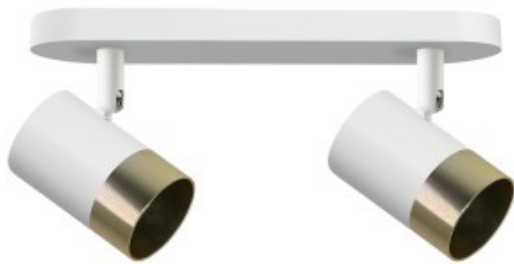

Link do produktu: <https://kaldekor.pl/tobi-lampa-sufitowa-listwa-bialy-2x15w-gu10-klosz-bialyzloty-candellux-p-32252.html>

## Tobi Lampa Sufitowa Listwa Biały 2X15W Gu10 Klosz Biały+Złoty Candellux

Nasza cena brutto	<b>73,00 zł</b>
Dostępność	<b>Dostępny</b>
Czas wysyłki	<b>48 godzin</b>
Numer katalogowy	<b>5903034827467</b>
Kod producenta	<b>92-27467</b>
Kod EAN	<b>5903034827467</b>

## TOBI LAMPY SUFITOWE LISTWA BIAŁY 2X15W GU10 KŁOSZ BIAŁY+ZŁOTY Candellux

Tobi to oświetlenie montowane na suficie w formie listwy, które ma dwa źródła światła pod żarówki typu GU10 o mocy 15 watów każda. Klosze lampy są biało-złote, a oprawa listwy sufitowej jest biała. Takie oświetlenie listwowe jest często stosowane w różnych pomieszczeniach, takich jak salon, kuchnia czy łazienka, jako oświetlenie punktowe lub dekoracyjne. Kolor biało-złotych kloszy dodaje elegancji i efektywności, a kolor białej oprawy nadaje oświetleniu charakterystyczny wygląd.

- **Głębokość:** 5,5
- **Szerokość:** 34
- **Wysokość:** 14
- **Waga:** 0,43 kg
- **Ilość źródeł światła:** 2
- **Rodzaj gniazda:** 2xGU10
- **Kolor:** biało złoty
- **Led zintegrowany:** nie
- **Materiał:** podstawa stalowa, klosz stalowy
- **Zawiera źródło światła:** nie
- **Wymiary opakowania:** 7x13x27