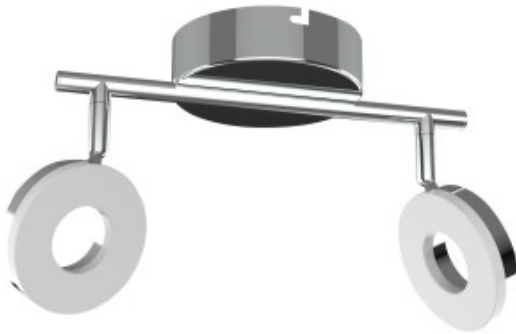

Link do produktu: <https://kaldekor.pl/thema-listwa-2x5w-led-chrom-p-17060.html>

Lampa sufitowa listwa Thema - Candellux

Nasza cena brutto	108,00 zł
Dostępność	Dostępny
Czas wysyłki	48 godzin
Numer katalogowy	5906714860778
Kod producenta	92-60778
Kod EAN	5906714860778

Opis produktu

Lampa sufitowa listwa Thema - Candellux

mistrzowskie połączenie metalowej podstawy z kloszem z tworzywa; z troski o dobro użytkownika ekonomiczny LED ukryty jest pod akrylowym kloszem co uniemożliwia bezpośrednie wpatrywanie się w źródło światła eliminując tym samym ryzyko uszkodzenia wzroku; możliwość regulacji kąta nachylenia klosza w pionie i poziomie;

- **Barwa światła:** ciepła
- **Głębokość:** 16
- **Szerokość:** 27
- **Wysokość:** 14
- **Waga:** 0,40 kg
- **Ilość źródeł światła:** 2
- **Rodzaj gniazda:** 2x
- **Kolor:** chromowy
- **Led zintegrowany:** tak
- **Materiał:** podstawa stalowa, klosz akrylowy
- **Strumień światła:** 650 Lm
- **Zawiera źródło światła:** tak
- **Wymiary opakowania:** 10x11x30