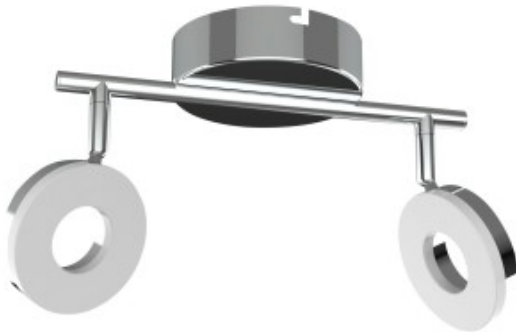

Link do produktu: <https://kaldekor.pl/thema-listwa-2x5w-led-chrom-p-17060.html>

## Thema Lampa Sufitowa Listwa 2X5W Led Chrom Candellux

Cena brutto	<b>108,00 zł</b>
Dostępność	<b>Dostępny</b>
Standardowy czas wysyłki	<b>48 godzin</b>
Numer katalogowy	<b>5906714860778</b>
Kod producenta	<b>92-60778</b>
Kod EAN	<b>5906714860778</b>

## THEMA LAMPA SUFITOWA LISTWA 2X5W LED CHROM Candellux

mistrzowskie połączenie metalowej podstawy z kloszem z tworzywa; z troski o dobro użytkownika ekonomiczny LED ukryty jest pod akrylowym kloszem co uniemożliwia bezpośrednie wpatrywanie się w źródło światła eliminując tym samym ryzyko uszkodzenia wzroku; możliwość regulacji kąta nachylenia klosza w pionie i poziomie;

- **Barwa światła:** ciepła
- **Głębokość:** 16
- **Szerokość:** 27
- **Wysokość:** 14
- **Waga:** 0,40 kg
- **Ilość źródeł światła:** 2
- **Rodzaj gniazda:** 2x
- **Kolor:** chromowy
- **Led zintegrowany:** tak
- **Materiał:** podstawa stalowa, klosz akrylowy
- **Strumień światła:** 650 Lm
- **Zawiera źródło światła:** tak
- **Wymiary opakowania:** 10x11x30