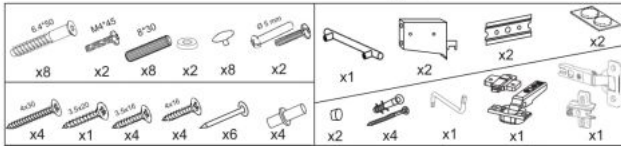

Opis produktu

Szafka VENTO GOO-60/58 dąb miodowy - Halmar

wymiary:

- szerokość: 60 cm
- głębokość: 58 cm
- wysokość: 30 cm

Kuchnia wykonana z materiału: płyta meblowa laminowana, kolor dąb miodowy

Rodzaj:	szafka wisząca
Styl wykonania:	skandynawski, nowoczesny
Front kolor:	dąb miodowy
Korpus kolor:	biały
Szerokość (Zakres):	60
Wysokość:	58
Głębokość:	30
Kolor:	dąb miodowy
Waga brutto:	6.100
Waga netto:	5.600
Objętość:	0.017
Jednostka miary:	szt.
Ilość w paczce:	1
Ilość paczek:	1
Paczka 1:	74.00 x 31.00 x 8.00, 6.10 KG

(RU) № детали	Размер (мм)	Количество (шт)
(CS) № podrobnosti	Rozměr (mm)	Množství (ks)
(HU) № részletek	Méret (mm)	Mennyiség (db)
(EN) № details	Size (mm)	Quantity (pcs)
(SK) № podrobnosti	Rozmiar (mm)	Množstvo (ks)
(PL) № części	Rozmiar (mm)	Ilość (szt)
1, 2	577 x 298 x 16	2
3	565 x 284 x 16	1
4	565 x 298 x 16	1
5	567 x 274 x 16	1
6	570 x 596 x 16	1
7	565 x 578 x 2,5	1