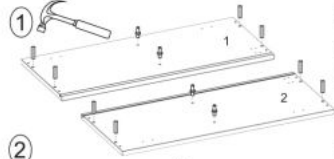

Opis produktu

Szafka VENTO GOO-60/58 dąb miodowy - Halmar

wymiary:

- szerokość: 60 cm
- głębokość: 58 cm
- wysokość: 30 cm

Kuchnia wykonana z materiału: płyta meblowa laminowana, kolor dąb miodowy

Rodzaj:	szafka wisząca
Styl wykonania:	skandynawski, nowoczesny
Front kolor:	dąb miodowy
Korpus kolor:	biały
Szerokość (Zakres):	60
Wysokość:	58
Głębokość:	30
Kolor:	dąb miodowy
Waga brutto:	6.100
Waga netto:	5.600
Objętość:	0.017
Jednostka miary:	szt.
Ilość w paczce:	1
Ilość paczek:	1
Paczka 1:	74.00 x 31.00 x 8.00, 6.10 KG

Instrukcja montażu szafki Vento Goo 60 58

Instrukcja montażu szafki Vento Goo 60 58

MS VENTO

(RU) Инструкция по сборке: BB1 60/577; (CS) Návod montáž: H1 60/577; (HU) Szerelési útmutató: F1 60/577;
 (EN) Assembly instructions: U1 60/577; (SK) Návod montáž: H1 60/577; (PL) Instrukcja montaż: G1 60/577;

(RU) № детали	Размер (мм)	Количество (шт)
(CS) № podrobnosti	Rozměr (mm)	Množství (ks)
(HU) № részletek	Méret (mm)	Mennyiség (db)
(EN) № details	Size (mm)	Quantity (pcs)
(SK) № podrobnosti	Rozmiar (mm)	Množstvo (ks)
(PL) № części	Rozmiar (mm)	Ilość (szt)
1, 2	577 x 298 x 16	2
3	565 x 284 x 16	1
4	565 x 298 x 16	1
5	567 x 274 x 16	1
6	570 x 596 x 16	1
7	565 x 578 x 2,5	1