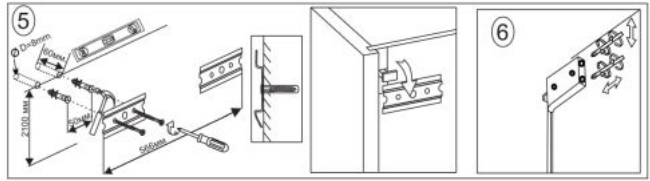

Opis produktu

Szafka VENTO GOO-60/58 dąb miodowy - Halmar

wymiary:

- szerokość: 60 cm
- głębokość: 58 cm
- wysokość: 30 cm

Kuchnia wykonana z materiału: płyta meblowa laminowana, kolor dąb miodowy

Rodzaj:	szafka wisząca
Styl wykonania:	skandynawski, nowoczesny
Front kolor:	dąb miodowy
Korpus kolor:	biały
Szerokość (Zakres):	60
Wysokość:	58
Głębokość:	30
Kolor:	dąb miodowy
Waga brutto:	6.100
Waga netto:	5.600
Objętość:	0.017
Jednostka miary:	szt.
Ilość w paczce:	1
Ilość paczek:	1
Paczka 1:	74.00 x 31.00 x 8.00, 6.10 KG

Instrukcja montażu szafki Vento Goo 60 58

Instrukcja montażu szafki Vento Goo 60 58

MS VENTO

(RU) Инструкция по сборке: BB1 60/577; (CS) Návod montáž: H1 60/577; (HU) Szerelési útmutató: F1 60/577;
 (EN) Assembly instructions: U1 60/577; (SK) Návod montáž: H1 60/577; (PL) Instrukcja montaż: G1 60/577;

(RU) № детали	Размер (мм)	Количество (шт)
(CS) № podrobnosti	Rozměr (mm)	Množství (ks)
(HU) № részletek	Méret (mm)	Mennyiség (db)
(EN) № details	Size (mm)	Quantity (pcs)
(SK) № podrobnosti	Rozmiar (mm)	Množstvo (ks)
(PL) № części	Rozmiar (mm)	Ilość (szt)
1, 2	577 x 298 x 16	2
3	565 x 284 x 16	1
4	565 x 298 x 16	1
5	567 x 274 x 16	1
6	570 x 596 x 16	1
7	565 x 578 x 2,5	1