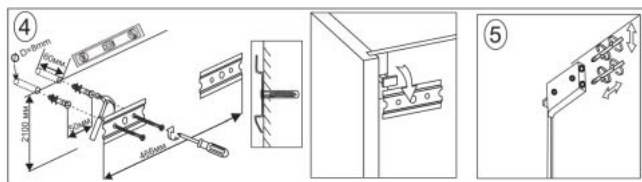

Opis produktu

Szafka VENTO GO-50/36 górną okapowa front: beżowy - Halmar

wymiary:

- szerokość: 50 cm
- głębokość: 36 cm
- wysokość: 30 cm

Kuchnia wykonana z materiału: płyta meblowa laminowana / MDF wysoki połysk, kolor beżowy

Rodzaj:	szafka wisząca
Styl wykonania:	nowoczesny, skandynawski
Front kolor:	beżowy połysk
Korpus kolor:	biały
Szerokość (Zakres):	50
Wysokość:	36
Głębokość:	30
Kolor:	beżowy połysk
Waga brutto:	9.600
Waga netto:	9.100
Objętość:	0.020
Jednostka miary:	szt.
Ilość w paczce:	1
Ilość paczek:	1
Paczka 1:	61.00 x 36.00 x 9.00, 9.60 KG

(RU) № детали	Код	Размер (мм)	Количество (шт)
(CS) № podrobnosti	kód	Rozměr (mm)	Množství (ks)
(HU) № részletek	a kódok	Méret (mm)	Mennyiség (db)
(EN) № details	code	Size (mm)	Quantity (pcs)
(SK) № podrobnosti	kód	Rozmiar (mm)	Množstvo (ks)
(PL) № szczegóły	kod	Rozmiar (mm)	Ilość (szt)
1	B00103	360 x 298 x 16	1
2	B00104	360 x 298 x 16	1
3	B00307	468 x 284 x 16	1
4	B00407	468 x 298 x 16	1
5	F00823	355 x 596 x 16	1
6	B00721	348 x 578 x 2.5	1