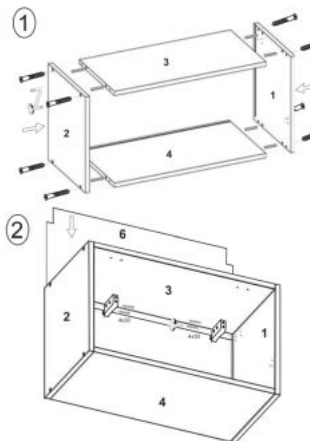

Opis produktu

Szafka VENTO GO-50/36 górną okapowa front: beżowy - Halmar

wymiary:

- szerokość: 50 cm
- głębokość: 36 cm
- wysokość: 30 cm

Kuchnia wykonana z materiału: płyta meblowa laminowana / MDF wysoki połysk, kolor beżowy

Rodzaj:	szafka wisząca
Styl wykonania:	nowoczesny, skandynawski
Front kolor:	beżowy połysk
Korpus kolor:	biały
Szerokość (Zakres):	50
Wysokość:	36
Głębokość:	30
Kolor:	beżowy połysk
Waga brutto:	9.600
Waga netto:	9.100
Objętość:	0.020
Jednostka miary:	szt.
Ilość w paczce:	1
Ilość paczek:	1
Paczka 1:	61.00 x 36.00 x 9.00, 9.60 KG

(RU) № детали	Код	Размер (мм)	Количество (шт)
(CS) № podrobnosti	kód	Rozměr (mm)	Množství (ks)
(HU) № részletek	a kódok	Méret (mm)	Mennyiség (db)
(EN) № details	code	Size (mm)	Quantity (pcs)
(SK) № podrobnosti	kód	Rozmiar (mm)	Množstvo (ks)
(PL) № szczegóły	kod	Rozmiar (mm)	Ilość (szt)
1	B00103	360 x 298 x 16	1
2	B00104	360 x 298 x 16	1
3	B00307	468 x 284 x 16	1
4	B00407	468 x 298 x 16	1
5	F00823	355 x 596 x 16	1
6	B00721	348 x 578 x 2.5	1