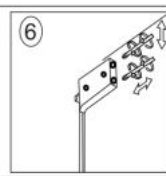

Opis produktu

Szafka VENTO GN-60/72 górná narożná front: jasny popiel - Halmar

wymiary:

- szerokość: 60 cm
- głębokość: 72 cm
- wysokość: 30 cm

Kuchnia wykonana z materiału: płyta meblowa laminowana / MDF wysoki połysk, kolor biały-jasny popiel

(RU) № детали	Размер (мм)	Количество (шт)
(CS) № podrobnosti	Rozměr (mm)	Množství (ks)
(HU) № részletek	Méret (mm)	Mennyiség (db)
(EN) № details	Size (mm)	Quantity (pcs)
(SK) № podrobnosti	Rozmiar (mm)	Množstvo (ks)
(PL) № szczegóły	Rozmiar (mm)	Ilość (szt)
1, 2	720 x 298 x 16	2
3	578 x 578 x 16	1
4	578 x 578 x 16	1
5	563 x 563 x 16	2
6	688 x 138 x 16	1
7	713 x 396 x 16	1
8, 9	696 x 494 x 2.5	2