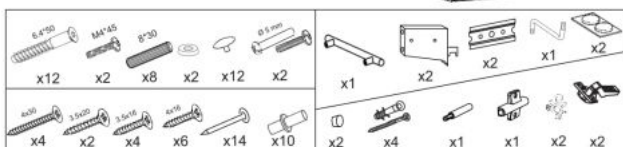

Opis produktu

Szafka VENTO GN-60/72 górná narożná front: jasny popiel - Halmar

wymiary:

- szerokość: 60 cm
- głębokość: 72 cm
- wysokość: 30 cm

Kuchnia wykonana z materiału: płyta meblowa laminowana / MDF wysoki połysk, kolor biały-jasny popiel

Rodzaj:	szafka wisząca
Styl wykonania:	skandynawski, nowoczesny
Front kolor:	popiel jasny połysk
Korpus kolor:	biały
Szerokość (Zakres):	60
Wysokość:	72
Głębokość:	30
Kolor:	popiel jasny połysk
Waga brutto:	23.700
Waga netto:	23.200
Objętość:	0.066
Jednostka miary:	szt.
Ilość w paczce:	1
Ilość paczek:	1
Paczka 1:	79.00 x 65.00 x 13.00, 23.70 KG

(RU) № детали	Размер (мм)	Количество (шт)
(CS) № podrobnosti	Rozměr (mm)	Množství (ks)
(HU) № részletek	Méret (mm)	Mennyiség (db)
(EN) № details	Size (mm)	Quantity (pcs)
(SK) № podrobnosti	Rozmiar (mm)	Množstvo (ks)
(PL) № szczegóły	Rozmiar (mm)	Ilość (szt)
1, 2	720 x 298 x 16	2
3	578 x 578 x 16	1
4	578 x 578 x 16	1
5	563 x 563 x 16	2
6	688 x 138 x 16	1
7	713 x 396 x 16	1
8, 9	696 x 494 x 2.5	2