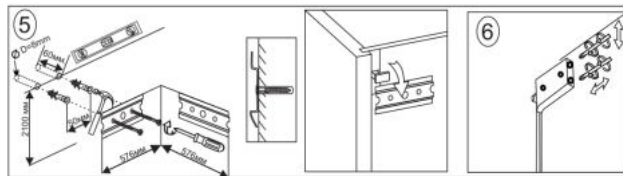

Opis produktu

Szafka VENTO GN-60/72 górná narożná front: jasny popiel - Halmar

wymiary:

- szerokość: 60 cm
- głębokość: 72 cm
- wysokość: 30 cm

Kuchnia wykonana z materiału: płyta meblowa laminowana / MDF wysoki połysk, kolor biały-jasny popiel

Rodzaj:	szafka wisząca
Styl wykonania:	skandynawski, nowoczesny
Front kolor:	popiel jasny połysk
Korpus kolor:	biały
Szerokość (Zakres):	60
Wysokość:	72
Głębokość:	30
Kolor:	popiel jasny połysk
Waga brutto:	23.700
Waga netto:	23.200
Objętość:	0.066
Jednostka miary:	szt.
Ilość w paczce:	1
Ilość paczek:	1
Paczka 1:	79.00 x 65.00 x 13.00, 23.70 KG

(RU) № детали	Размер (мм)	Количество (шт)
(CS) № podrobnosti	Rozměr (mm)	Množství (ks)
(HU) № részletek	Méret (mm)	Mennyiség (db)
(EN) № details	Size (mm)	Quantity (pcs)
(SK) № podrobnosti	Rozmiar (mm)	Množstvo (ks)
(PL) № szczegóły	Rozmiar (mm)	Ilość (szt)
1, 2	720 x 298 x 16	2
3	578 x 578 x 16	1
4	578 x 578 x 16	1
5	563 x 563 x 16	2
6	688 x 138 x 16	1
7	713 x 396 x 16	1
8, 9	696 x 494 x 2.5	2