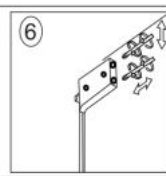

Opis produktu

Szafka VENTO GN-60/72 górną narożną front: beżowy - Halmar

wymiary:

- szerokość: 60 cm
- głębokość: 72 cm
- wysokość: 30 cm

Kuchnia wykonana z materiału: płyta meblowa laminowana / MDF wysoki połysk, kolor biały-beż

(RU) № детали	Размер (мм)	Количество (шт)
(CS) № podrobnosti	Rozměr (mm)	Množství (ks)
(HU) № részletek	Méret (mm)	Mennyiség (db)
(EN) № details	Size (mm)	Quantity (pcs)
(SK) № podrobnosti	Rozmiar (mm)	Množstvo (ks)
(PL) № szczegóły	Rozmiar (mm)	Ilość (szt)
1, 2	720 x 298 x 16	2
3	578 x 578 x 16	1
4	578 x 578 x 16	1
5	563 x 563 x 16	2
6	688 x 138 x 16	1
7	713 x 396 x 16	1
8,9	696 x 494 x 2,5	2