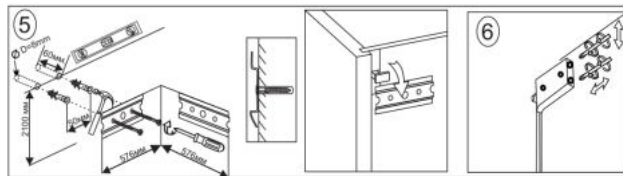

Opis produktu

Szafka VENTO GN-60/72 górną narożną front: beżowy - Halmar

wymiary:

- szerokość: 60 cm
- głębokość: 72 cm
- wysokość: 30 cm

Kuchnia wykonana z materiału: płyta meblowa laminowana / MDF wysoki połysk, kolor biały-beż

Rodzaj:	szafka wisząca
Styl wykonania:	skandynawski, nowoczesny
Front kolor:	beżowy połysk
Korpus kolor:	biały
Szerokość (Zakres):	60
Wysokość:	72
Głębokość:	30
Kolor:	beżowy połysk
Waga brutto:	23.700
Waga netto:	23.200
Objętość:	0.066
Jednostka miary:	szt.
Ilość w paczce:	1
Ilość paczek:	1
Paczka 1:	79.00 x 65.00 x 13.00, 23.70 KG

(RU) № детали	Размер (мм)	Количество (шт)
(CS) № podrobnosti	Rozměr (mm)	Množství (ks)
(HU) № részletek	Méret (mm)	Mennyiség (db)
(EN) № details	Size (mm)	Quantity (pcs)
(SK) № podrobnosti	Rozmiar (mm)	Množstvo (ks)
(PL) № szczegóły	Rozmiar (mm)	Ilość (szt)
1, 2	720 x 298 x 16	2
3	578 x 578 x 16	1
4	578 x 578 x 16	1
5	563 x 563 x 16	2
6	688 x 138 x 16	1
7	713 x 396 x 16	1
8,9	696 x 494 x 2,5	2