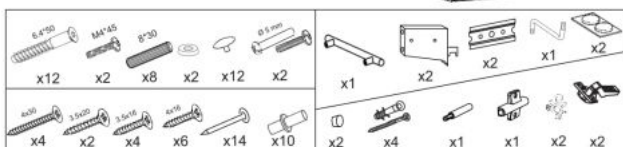

Opis produktu

Szafka VENTO GN-60/72 górną narożną front: beżowy - Halmar

wymiary:

- szerokość: 60 cm
- głębokość: 72 cm
- wysokość: 30 cm

Kuchnia wykonana z materiału: płyta meblowa laminowana / MDF wysoki połysk, kolor biały-beż

Rodzaj:	szafka wisząca
Styl wykonania:	skandynawski, nowoczesny
Front kolor:	beżowy połysk
Korpus kolor:	biały
Szerokość (Zakres):	60
Wysokość:	72
Głębokość:	30
Kolor:	beżowy połysk
Waga brutto:	23.700
Waga netto:	23.200
Objętość:	0.066
Jednostka miary:	szt.
Ilość w paczce:	1
Ilość paczek:	1
Paczka 1:	79.00 x 65.00 x 13.00, 23.70 KG

(RU) № детали	Размер (мм)	Количество (шт)
(CS) № podrobnosti	Rozměr (mm)	Množství (ks)
(HU) № részletek	Méret (mm)	Mennyiség (db)
(EN) № details	Size (mm)	Quantity (pcs)
(SK) № podrobnosti	Rozmiar (mm)	Množstvo (ks)
(PL) № szczegóły	Rozmiar (mm)	Ilość (szt)
1, 2	720 x 298 x 16	2
3	578 x 578 x 16	1
4	578 x 578 x 16	1
5	563 x 563 x 16	2
6	688 x 138 x 16	1
7	713 x 396 x 16	1
8,9	696 x 494 x 2,5	2