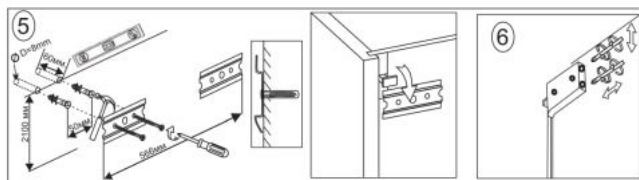

Opis produktu

Szafka VENTO GC-60/72 górną z ociekaczem, front: biały - Halmar

wymiary:

- szerokość: 60 cm
- głębokość: 72 cm
- wysokość: 30 cm

Kuchnia wykonana z materiału: płyta meblowa laminowana / MDF wysoki połysk, kolor biały

Rodzaj:	szafka wisząca
Styl wykonania:	nowoczesny, skandynawski
Front kolor:	biały połysk
Korpus kolor:	biały
Szerokość (Zakres):	60
Wysokość:	72
Głębokość:	30
Kolor:	biały połysk
Waga brutto:	19.200
Waga netto:	18.200
Objętość:	0.039
Jednostka miary:	szt.
Ilość w paczce:	1
Ilość paczek:	2
Paczka 1:	77.00 x 65.00 x 6.00, 18.20 KG
Paczka 2:	60.00 x 30.00 x 5.00, 1.20 KG

(RU) № детали	Размер (мм)	Количество (шт)
1, 2	720 x 298 x 16	2
3	568 x 284 x 16	1
4	568 x 97 x 16	1
5	568 x 97 x 16	1
6	713 x 596 x 16	1
7	708 x 578 x 2,5	1