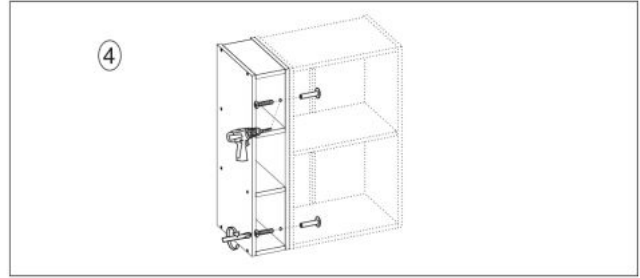

Opis produktu

Szafka VENTO G-80/72 górna front: jasny popiel - Halmar

wymiary:

- szerokość: 80 cm
- głębokość: 72 cm
- wysokość: 30 cm

Kuchnia wykonana z materiału: płyta meblowa laminowana / MDF wysoki połysk, kolor biały-jasny popiel

Rodzaj:	szafka wisząca
Styl wykonania:	skandynawski, nowoczesny
Front kolor:	popiel jasny połysk
Korpus kolor:	biały
Szerokość (Zakres):	80
Wysokość:	72
Głębokość:	30
Kolor:	popiel jasny połysk
Waga brutto:	22.600
Waga netto:	22.100
Objętość:	0.046
Jednostka miary:	szt.
Ilość w paczce:	1
Ilość paczek:	1
Paczka 1:	78.00 x 41.00 x 15.00, 22.60 KG

(RU) № детали	Размер (мм)	Количество (шт)
(CS) № podrobnosti	Rozměr (mm)	Množství (ks)
(HU) № részletek	Méret (mm)	Mennyiség (db)
(EN) № details	Size (mm)	Quantity (pcs)
(SK) № podrobnosti	Rozmer (mm)	Množstvo (ks)
(PL) № szczegółów	Rozmiar (mm)	Ilość (szt)
1, 2	720 x 298 x 16	2
3	118 x 284 x 16	1
4	118 x 298 x 16	1
5	118 x 284 x 16	2
6	708 x 128 x 2,5	1