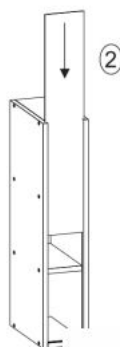

#### wymiary:

- szerokość: 25 cm
- głębokość: 72 cm
- wysokość: 30 cm

**Kuchnia wykonana z materiału:** płyta meblowa laminowana, kolor dąb craft

Rodzaj:	szafka wisząca
Styl wykonania:	loft
Front kolor:	antracyt wysoki połysk
Korpus kolor:	dąb craft
Szerokość (Zakres):	25
Wysokość:	72
Głębokość:	30
Kolor:	dąb craft
Ilość paczek::	1
Waga brutto:	7.300
Waga netto:	6.800
Objętość:	0.016
Jednostka miary:	szt.
Ilość w paczce:	1
Ilość paczek:	1
Paczka 1:	75.00 x 31.00 x 7.00, 7.30 KG

### Instrukcja montażu szafki Vento G 25 72

# Instrukcja montażu szafki Vento G 25 72

(RU) Не детали	Размер (мм)	Количество (шт)
(CS) Ne podrobnosti	Rozměr (mm)	Množství (ks)
(HU) Ne részletek	Méret (mm)	Mennyiség (db)
(EN) Ne details	Size (mm)	Quantity (pcs)
(SK) Ne podrobnosti	Rozmer (mm)	Množstvo (ks)
(PL) Nie szczegóły	Rozmiar (mm)	Liczba (szt)
1, 2	720 x 298 x 16	2
3	118 x 284 x 16	1
4	118 x 298 x 16	1
5	118 x 284 x 16	2
6	708 x 128 x 2.5	1