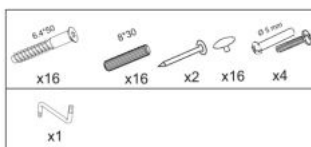

Instrukcja montażu szafki Vento G 25 72

MS VENTO

(RU) Инструкция по сборке: BO 15/72; (CS) Návod montáž: H 15/72; (HU) Szerelési útmutató: F 15/72;
(EN) Assembly instructions: U 15/72; (SK) Návod montáž: H 15/72; (PL) Instrukcja montaż: G 15/72;

(RU) Не детали	Размер (мм)	Количество (шт)
(CS) Ne podrobnosti	Rozměr (mm)	Množství (ks)
(HU) Ne részletek	Méret (mm)	Mennyiség (db)
(EN) Ne details	Size (mm)	Quantity (pcs)
(SK) Ne podrobnosti	Rozmer (mm)	Množstvo (ks)
(PL) Nie szczegóły	Rozmiar (mm)	Liczba (szt)
1, 2	720 x 298 x 16	2
3	118 x 284 x 16	1
4	118 x 298 x 16	1
5	118 x 284 x 16	2
6	708 x 128 x 2.5	1