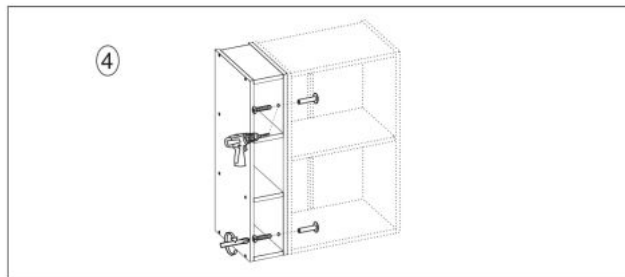

Instrukcja montażu szafki Vento G 25 72

MS VENTO

(RU) Инструкция по сборке: BO 15/72; (CS) Návod montáž: H 15/72; (HU) Szerelési útmutató: F 15/72;
(EN) Assembly instructions: U 15/72; (SK) Návod montáž: H 15/72; (PL) Instrukcja montaż: G 15/72;