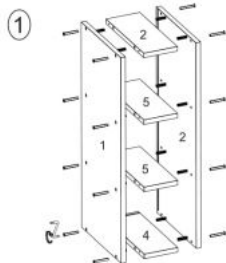

#### wymiary:

- szerokość: 25 cm
- głębokość: 72 cm
- wysokość: 30 cm

**Kuchnia wykonana z materiału:** płyta meblowa laminowana, kolor dąb craft

Rodzaj:	szafka wisząca
Styl wykonania:	loft
Front kolor:	antracyt wysoki połysk
Korpus kolor:	dąb craft
Szerokość (Zakres):	25
Wysokość:	72
Głębokość:	30
Kolor:	dąb craft
Ilość paczek::	1
Waga brutto:	7.300
Waga netto:	6.800
Objętość:	0.016
Jednostka miary:	szt.
Ilość w paczce:	1
Ilość paczek:	1
Paczka 1:	75.00 x 31.00 x 7.00, 7.30 KG

### Instrukcja montażu szafki Vento G 25 72

(RU) Не детали	Размер (мм)	Количество (шт)
(CS) Ne podrobnosti	Rozměr (mm)	Množství (ks)
(HU) Ne részletek	Méret (mm)	Mennyiség (db)
(EN) Ne details	Size (mm)	Quantity (pcs)
(SK) Ne podrobnosti	Rozmer (mm)	Množstvo (ks)
(PL) Nie szczegóły	Rozmiar (mm)	Liczba (szt)
1, 2	720 x 298 x 16	2
3	118 x 284 x 16	1
4	118 x 298 x 16	1
5	118 x 284 x 16	2
6	708 x 128 x 2.5	1