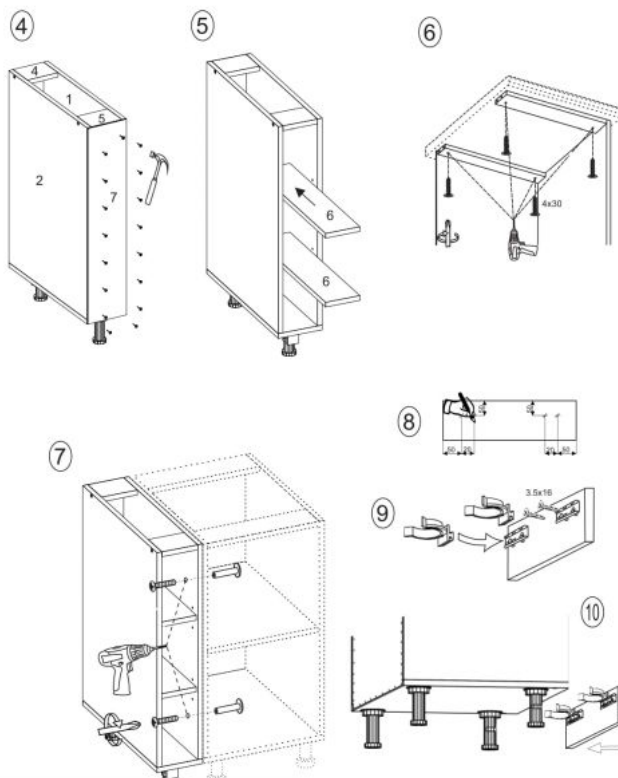

Instrukcja montażu szafki Vento Du 60 214

Instrukcja montażu szafki Vento Du 60 214

MS VENTO

(RU) Инструкция по сборке: HO 15/82; (CS) Návod montáž: S 15/82; (HU) Szerelési útmutató: A 15/82;
(EN) Assembly instructions: B 15/82; (SK) Návod montáž: S 15/82; (PL) Instrukcja montaż: D 15/82;

(RU) № детали	Размер (мм)	Количество (шт)
(CS) № podrobnosti	Rozměr (mm)	Množství (ks)
(HU) № részletek	Méret (mm)	Mennyiség (db)
(EN) № details	Size (mm)	Quantity (pcs)
(SK) № podrobnosti	Rozmiar (mm)	Množstvo (ks)
(PL) № szczegóły	Rozmiar (mm)	Ilość (szt)
1, 2	704 x 522 x 16	2
3	150 x 522 x 16	1
4	118 x 96 x 16	1
5	118 x 96 x 16	1
6	117 x 512 x 16	2
7	718 x 148 x 2.5	1

- 1 -

- 2 -