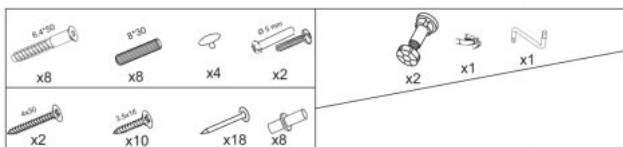

Instrukcja montażu szafki Vento Du 60 214

Instrukcja montażu szafki Vento Du 60 214

MS VENTO

(RU) Инструкция по сборке: HO 15/82; (CS) Návod montáž: S 15/82; (HU) Szerelési útmutató: A 15/82;
(EN) Assembly instructions: B 15/82; (SK) Návod montáž: S 15/82; (PL) Instrukcja montaż: D 15/82;

(RU) № детали	Размер (мм)	Количество (шт)
(CS) № podrobnosti	Rozměr (mm)	Množství (ks)
(HU) № részletek	Méret (mm)	Mennyiség (db)
(EN) № details	Size (mm)	Quantity (pcs)
(SK) № podrobnosti	Rozmiar (mm)	Množstvo (ks)
(PL) № szczegóły	Rozmiar (mm)	Ilość (szt)
1, 2	704 x 522 x 16	2
3	150 x 522 x 16	1
4	118 x 96 x 16	1
5	118 x 96 x 16	1
6	117 x 512 x 16	2
7	718 x 148 x 2.5	1