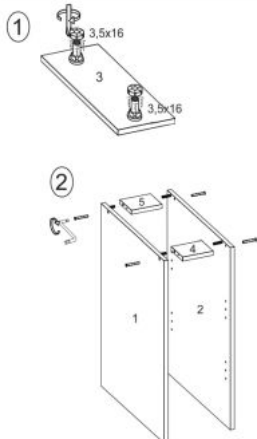

#### wymiary:

- szerokość: 60 cm
- głębokość: 214 cm
- wysokość: 56 cm

**Kuchnia wykonana z materiału:** płyta meblowa laminowana / MDF wysoki połysk, kolor biały/dąb miodowy szafka uniwersalna

Rodzaj:	szafka stojąca
Styl wykonania:	skandynawski
Front kolor:	dąb miodowy
Korpus kolor:	biały
Szerokość (Zakres):	60
Wysokość:	214
Głębokość:	56
Kolor:	dąb miodowy
Waga brutto:	68.000
Waga netto:	67.500
Objętość:	0.138
Jednostka miary:	szt.
Ilość w paczce:	1
Ilość paczek:	2
Paczka 1:	208.00 x 65.00 x 6.00, 43.00 KG
Paczka 2:	70.00 x 60.00 x 13.00, 25.00 KG

(RU) № детали	Размер (мм)	Количество (шт)
(CS) № podrobnosti	Rozměr (mm)	Množství (ks)
(HU) № részletek	Méret (mm)	Mennyiség (db)
(EN) № details	Size (mm)	Quantity (pcs)
(SK) № podrobnosti	Rozmiar (mm)	Množstvo (ks)
(PL) № szczegóły	Rozmiar (mm)	Ilość (szt)
1, 2	704 x 522 x 16	2
3	150 x 522 x 16	1
4	118 x 96 x 16	1
5	118 x 96 x 16	1
6	117 x 512 x 16	2
7	718 x 148 x 2.5	1