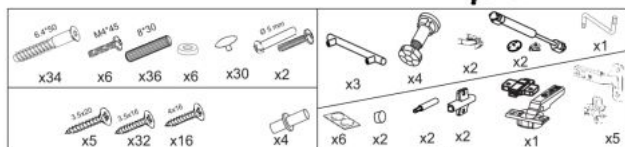

Instrukcja montażu szafki Vento Dp 60 82

Instrukcja montażu szafki Vento Dp 60 82

MS VENTO

(RU) Инструкция по сборке: ШД 60/214; (CS) Návod montáž: T 60/214; (HU) Szerelési útmutató: S 60/214;
(EN) Assembly instructions: CO 60/214; (SK) Návod montáž: R 60/214; (PL) Instrukcja montaż: DP 60/214;