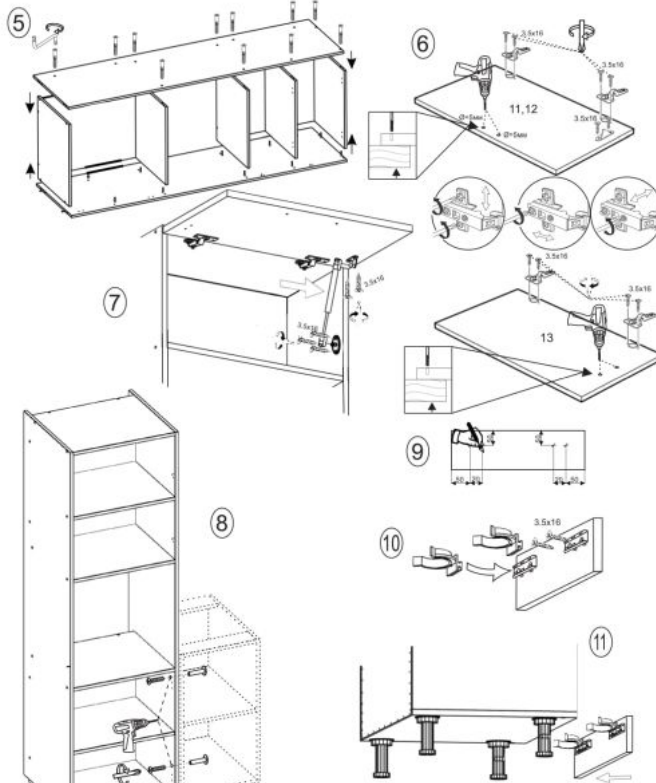

Instrukcja montażu szafki Vento Dp 60 82

MS VENTO

(RU) Инструкция по сборке: ШД 60/214; (CS) Návod montáž: T 60/214; (HU) Szerelési útmutató: S 60/214;
(EN) Assembly instructions: CO 60/214; (SK) Návod montáž: R 60/214; (PL) Instrukcja montaż: DP 60/214;

(RU) № детали	Размер (мм)	Количество (шт)
1, 2	2021 x 560 x 16	2
3	600 x 560 x 16	1
4	567 x 464 x 16	1
5, 6, 7	568 x 490 x 16	3
8	568 x 474 x 16	1
9, 10	694 x 568 x 16	2
11, 12	355 x 596 x 16	2
13	713 x 596 x 16	1

- 1 -

- 2 -