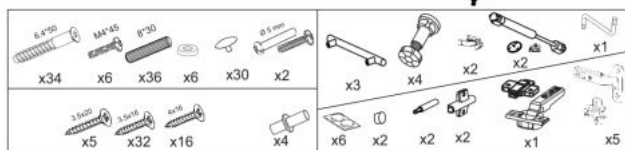

Instrukcja montażu szafki Vento Dp 60 82

MS VENTO

(RU) Инструкция по сборке: ШД 60/214; (CS) Návod montáž: T 60/214; (HU) Szerelési útmutató: S 60/214;
(EN) Assembly instructions: CO 60/214; (SK) Návod montáž: R 60/214; (PL) Instrukcja montaż: DP 60/214;

(RU) № детали	Размер (мм)	Количество (шт)
1, 2	2021 x 560 x 16	2
3	600 x 560 x 16	1
4	567 x 464 x 16	1
5, 6, 7	568 x 490 x 16	3
8	568 x 474 x 16	1
9, 10	694 x 568 x 16	2
11, 12	355 x 596 x 16	2
13	713 x 596 x 16	1