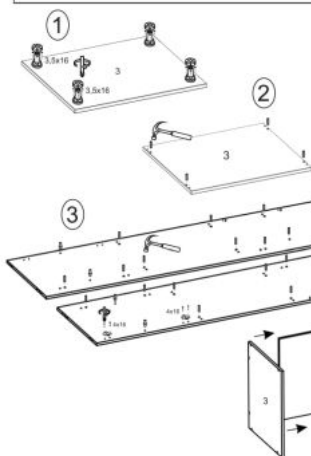

| | |
|---------------------|---------------------------------|
| Rodzaj: | szafka stojąca |
| Styl wykonania: | loft |
| Front kolor: | antracyt |
| Korpus kolor: | dąb craft |
| Szerokość (Zakres): | 60 |
| Wysokość: | 82 |
| Głębokość: | 52 |
| Kolor: | antracyt |
| Waga brutto: | 19.200 |
| Waga netto: | 18.700 |
| Objętość: | 0.039 |
| Jednostka miary: | szt. |
| Ilość w paczce: | 1 |
| Ilość paczek: | 1 |
| Paczka 1: | 74.00 x 54.00 x 10.00, 19.20 KG |

Instrukcja montażu szafki Vento Dp 60 82

Instrukcja montażu szafki Vento Dp 60 82

MS VENTO

(RU) Инструкция по сборке: ШД 60/214; (CS) Návod montáž: T 60/214; (HU) Szerelési útmutató: S 60/214;
 (EN) Assembly instructions: CO 60/214; (SK) Návod montáž: R 60/214; (PL) Instrukcja montaż: DP 60/214;

| (RU) № детали | Размер (мм) | Количество (шт) |
|---------------|-----------------|-----------------|
| 1, 2 | 2021 x 560 x 16 | 2 |
| 3 | 600 x 560 x 16 | 1 |
| 4 | 567 x 464 x 16 | 1 |
| 5, 6, 7 | 568 x 490 x 16 | 3 |
| 8 | 568 x 474 x 16 | 1 |
| 9, 10 | 694 x 568 x 16 | 2 |
| 11, 12 | 355 x 596 x 16 | 2 |
| 13 | 713 x 596 x 16 | 1 |