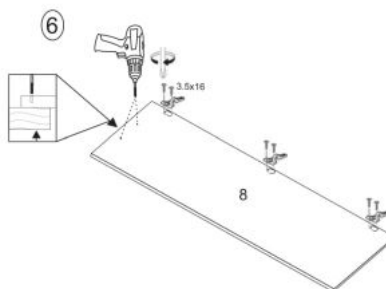

Opis produktu

Szafka VENTO DL-60/214 dolna wysoka front: antracyt pod zabudowę lodówki - Halmar

wymiary:

- szerokość: 60 cm
- głębokość: 214 cm
- wysokość: 56 cm

Kuchnia wykonana z materiału: płyta meblowa laminowana / MDF, kolor dąb craft/antracyt szafka pod zabudowę lodówki

Rodzaj:	szafka stojąca
Styl wykonania:	loft
Front kolor:	antracyt
Korpus kolor:	dąb craft
Szerokość (Zakres):	60
Wysokość:	214
Głębokość:	56
Kolor:	antracyt
Waga brutto:	51.300
Waga netto:	50.300
Objętość:	0.119
Jednostka miary:	szt.
Ilość w paczce:	1
Ilość paczek:	2
Paczka 1:	208.00 x 65.00 x 6.00, 38.90 KG
Paczka 2:	73.00 x 59.00 x 9.00, 12.40 KG

(RU) № детали	Размер (мм)	Количество (шт)
(CS) № podrobnosti	Rozměr (mm)	Množství (ks)
(HU) № részletek	Méret (mm)	Mennyiség (db)
(EN) № details	Size (mm)	Quantity (pcs)
(SK) № podrobnosti	Rozměr (mm)	Množstvo (ks)
(PL) № szczegóły	Rozmiar (mm)	Liczba (szt)
1, 2	2021 x 560 x 16	2
3	600 x 490 x 16	1
4	568 x 490 x 16	1
5	568 x 490 x 16	1
6	568 x 97 x 16	2
7	713 x 596 x 16	1
8	1313 x 596 x 16	1
9	209 x 568 x 16	1