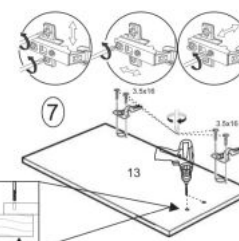

Opis produktu

Szafka VENTO DL-60/214 dolna wysoka front: antracyt pod zabudowę lodówki - Halmar

wymiary:

- szerokość: 60 cm
- głębokość: 214 cm
- wysokość: 56 cm

Kuchnia wykonana z materiału: płyta meblowa laminowana / MDF, kolor dąb craft/antracyt szafka pod zabudowę lodówki

Rodzaj:	szafka stojąca
Styl wykonania:	loft
Front kolor:	antracyt
Korpus kolor:	dąb craft
Szerokość (Zakres):	60
Wysokość:	214
Głębokość:	56
Kolor:	antracyt
Waga brutto:	51.300
Waga netto:	50.300
Objętość:	0.119
Jednostka miary:	szt.
Ilość w paczce:	1
Ilość paczek:	2
Paczka 1:	208.00 x 65.00 x 6.00, 38.90 KG
Paczka 2:	73.00 x 59.00 x 9.00, 12.40 KG

(RU) № детали	Размер (мм)	Количество (шт)
(CS) № podrobnosti	Rozměr (mm)	Množství (ks)
(HU) № részletek	Méret (mm)	Mennyiség (db)
(EN) № details	Size (mm)	Quantity (pcs)
(SK) № podrobnosti	Rozměr (mm)	Množstvo (ks)
(PL) № szczegóły	Rozmiar (mm)	Liczba (szt)
1, 2	2021 x 560 x 16	2
3	600 x 490 x 16	1
4	568 x 490 x 16	1
5	568 x 490 x 16	1
6	568 x 97 x 16	2
7	713 x 596 x 16	1
8	1313 x 596 x 16	1
9	209 x 568 x 16	1