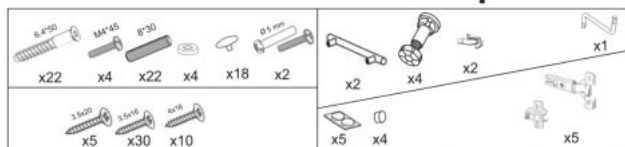

Opis produktu

Szafka VENTO DL-60/214 dolna wysoka front: antracyt pod zabudowę lodówki - Halmar

wymiary:

- szerokość: 60 cm
- głębokość: 214 cm
- wysokość: 56 cm

Kuchnia wykonana z materiału: płyta meblowa laminowana / MDF, kolor dąb craft/antracyt szafka pod zabudowę lodówki

Rodzaj:	szafka stojąca
Styl wykonania:	loft
Front kolor:	antracyt
Korpus kolor:	dąb craft
Szerokość (Zakres):	60
Wysokość:	214
Głębokość:	56
Kolor:	antracyt
Waga brutto:	51.300
Waga netto:	50.300
Objętość:	0.119
Jednostka miary:	szt.
Ilość w paczce:	1
Ilość paczek:	2
Paczka 1:	208.00 x 65.00 x 6.00, 38.90 KG
Paczka 2:	73.00 x 59.00 x 9.00, 12.40 KG

(RU) № детали	Размер (мм)	Количество (шт)
(CS) № podrobnosti	Rozměr (mm)	Množství (ks)
(HU) № részletek	Méret (mm)	Mennyiség (db)
(EN) № details	Size (mm)	Quantity (pcs)
(SK) № podrobnosti	Rozměr (mm)	Množstvo (ks)
(PL) № szczegóły	Rozmiar (mm)	Liczba (szt)
1, 2	2021 x 560 x 16	2
3	600 x 490 x 16	1
4	568 x 490 x 16	1
5	568 x 490 x 16	1
6	568 x 97 x 16	2
7	713 x 596 x 16	1
8	1313 x 596 x 16	1
9	209 x 568 x 16	1