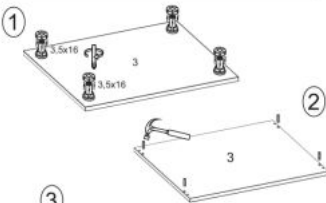

wymiary: 80/82/52 cm, materiał: płyta meblowa laminowana / MDF laminowany, kolor: biały-dąb miodowy

Instrukcja montażu szafki Vento Dk 80 82

Instrukcja montażu szafki Vento Dk 80 82

MS VENTO

(RU) Инструкция по сборке: HM1 60/82; (CS) Návod montáž: SU1 60/82; (HU) Szerelési útmutató: SM1 60/82;
 (EN) Assembly instructions: CW1 60/82; (SK) Návod montáž: SU1 60/82; (PL) Instrukcja montaż: DK1 60/82;

(RU) № детали	Размер (мм)	Количество (шт)
(CS) № podrobnosti	Rozměr (mm)	Množství (ks)
(HU) № részletek	Méret (mm)	Mennyiség (db)
(EN) № details	Size (mm)	Quantity (pcs)
(SK) № podrobnosti	Rozměr (mm)	Množstvo (ks)
(PL) № części	Rozmiar (mm)	Liczba (szt)
1, 2	704 x 522 x 16	2
3	600 x 522 x 16	1
4	568 x 70 x 16	1
5	568 x 97 x 16	1
6	713 x 596 x 16	1