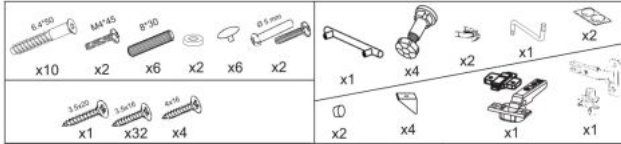

Nasza cena brutto	345,00 zł
Dostępność	Aktualnie niedostępny
Czas wysyłki	48 godzin
Numer katalogowy	5905248105379
Kod producenta	V-UA-VENTO- DK-80/82-D.MIODOWY
Kod EAN	5905248105379

Opis produktu

Szafka VENTO DK-80/82 zlewozmywakowa front: dąb miodowy - Halmar

wymiary: 80/82/52 cm, materiał: płyta meblowa laminowana / MDF laminowany, kolor: biały-dąb miodowy

Instrukcja montażu szafki Vento Dk 80 82

Instrukcja montażu szafki Vento Dk 80 82

MS VENTO

(RU) Инструкция по сборке: HM1 60/82; (CS) Návod montáž: SU1 60/82; (HU) Szerelési útmutató: SM1 60/82;
 (EN) Assembly instructions: CW1 60/82; (SK) Návod montáž: SU1 60/82; (PL) Instrukcja montaż: DK1 60/82;

(RU) № детали	Размер (мм)	Количество (шт)
(CS) № podrobnosti	Rozměr (mm)	Množství (ks)
(HU) № részletek	Méret (mm)	Mennyiség (db)
(EN) № details	Size (mm)	Quantity (pcs)
(SK) № podrobnosti	Rozměr (mm)	Množstvo (ks)
(PL) № części	Rozmiar (mm)	Liczba (szt)
1, 2	704 x 522 x 16	2
3	600 x 522 x 16	1
4	568 x 70 x 16	1
5	568 x 97 x 16	1
6	713 x 596 x 16	1