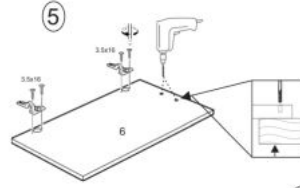

wymiary: 80/82/52 cm, materiał: płyta meblowa laminowana / MDF laminowany, kolor: biały-dąb miodowy

Instrukcja montażu szafki Vento Dk 80 82

Instrukcja montażu szafki Vento Dk 80 82

MS VENTO

(RU) Инструкция по сборке: HM1 60/82; (CS) Návod montáž: SU1 60/82; (HU) Szerelési útmutató: SM1 60/82;
 (EN) Assembly instructions: CW1 60/82; (SK) Návod montáž: SU1 60/82; (PL) Instrukcja montaż: DK1 60/82;

(RU) № детали	Размер (мм)	Количество (шт)
(CS) № podrobnosti	Rozměr (mm)	Množství (ks)
(HU) № részletek	Méret (mm)	Mennyiség (db)
(EN) № details	Size (mm)	Quantity (pcs)
(SK) № podrobnosti	Rozměr (mm)	Množstvo (ks)
(PL) № części	Rozmiar (mm)	Liczba (szt)
1, 2	704 x 522 x 16	2
3	600 x 522 x 16	1
4	568 x 70 x 16	1
5	568 x 97 x 16	1
6	713 x 596 x 16	1