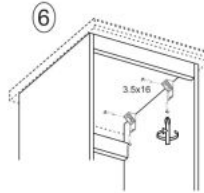

wymiary: 80/82/52 cm, materiał: płyta meblowa laminowana / MDF laminowany, kolor: biały-dąb miodowy

Instrukcja montażu szafki Vento Dk 80 82

Instrukcja montażu szafki Vento Dk 80 82

MS VENTO

(RU) Инструкция по сборке: HM1 60/82; (CS) Návod montáž: SU1 60/82; (HU) Szerelési útmutató: SM1 60/82;
 (EN) Assembly instructions: CW1 60/82; (SK) Návod montáž: SU1 60/82; (PL) Instrukcja montaż: DK1 60/82;

(RU) № детали	Размер (мм)	Количество (шт)
(CS) № podrobnosti	Rozměr (mm)	Množství (ks)
(HU) № részletek	Méret (mm)	Mennyiség (db)
(EN) № details	Size (mm)	Quantity (pcs)
(SK) № podrobnosti	Rozměr (mm)	Množstvo (ks)
(PL) № części	Rozmiar (mm)	Liczba (szt)
1, 2	704 x 522 x 16	2
3	600 x 522 x 16	1
4	568 x 70 x 16	1
5	568 x 97 x 16	1
6	713 x 596 x 16	1