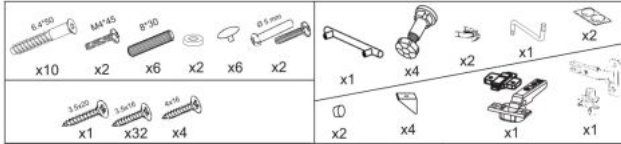

Opis produktu

Szafka VENTO DK-80/82 zlewozmywakowa front: biały - Halmar

wymiary: 80/82/52 cm, materiał: płyta meblowa laminowana / MDF wysoki połysk, kolor: biały

Rodzaj:	szafka dolna
Styl wykonania:	skandynawski, nowoczesny
Korpus kolor:	biały
Front kolor:	biały połysk
Szerokość (Zakres):	80
Wysokość:	82
Głębokość:	52
Waga brutto:	21.800
Waga netto:	21.300
Objętość:	0.049
Jednostka miary:	szt.
Ilość w paczce:	1
Ilość paczek:	1
Paczka 1:	87.00 x 57.00 x 10.00, 21.80 KG

Instrukcja montażu szafki Vento Dk 80 82

Instrukcja montażu szafki Vento Dk 80 82

MS VENTO

(RU) Инструкция по сборке: HM1 60/82; (CS) Návod montáž: SU1 60/82; (HU) Szerelési útmutató: SM1 60/82;
 (EN) Assembly instructions: CW1 60/82; (SK) Návod montáž: SU1 60/82; (PL) Instrukcja montaż: DK1 60/82;

(RU) № детали	Размер (мм)	Количество (шт)
(CS) № podrobnosti	Rozměr (mm)	Množství (ks)
(HU) № részletek	Méret (mm)	Mennyiség (db)
(EN) № details	Size (mm)	Quantity (pcs)
(SK) № podrobnosti	Rozměr (mm)	Množstvo (ks)
(PL) № części	Rozmiar (mm)	Liczba (szt)
1, 2	704 x 522 x 16	2
3	600 x 522 x 16	1
4	568 x 70 x 16	1
5	568 x 97 x 16	1
6	713 x 596 x 16	1