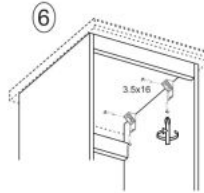

Opis produktu

Szafka VENTO DK-80/82 zlewozmywakowa front: biały - Halmar

wymiary: 80/82/52 cm, materiał: płyta meblowa laminowana / MDF wysoki połysk, kolor: biały

Rodzaj:	szafka dolna
Styl wykonania:	skandynawski, nowoczesny
Korpus kolor:	biały
Front kolor:	biały połysk
Szerokość (Zakres):	80
Wysokość:	82
Głębokość:	52
Waga brutto:	21.800
Waga netto:	21.300
Objętość:	0.049
Jednostka miary:	szt.
Ilość w paczce:	1
Ilość paczek:	1
Paczka 1:	87.00 x 57.00 x 10.00, 21.80 KG

Instrukcja montażu szafki Vento Dk 80 82

Instrukcja montażu szafki Vento Dk 80 82

MS VENTO

(RU) Инструкция по сборке: HM1 60/82; (CS) Návod montáž: SU1 60/82; (HU) Szerelési útmutató: SM1 60/82;
 (EN) Assembly instructions: CW1 60/82; (SK) Návod montáž: SU1 60/82; (PL) Instrukcja montaż: DK1 60/82;

(RU) № детали	Размер (мм)	Количество (шт)
(CS) № podrobnosti	Rozměr (mm)	Množství (ks)
(HU) № részletek	Méret (mm)	Mennyiség (db)
(EN) № details	Size (mm)	Quantity (pcs)
(SK) № podrobnosti	Rozměr (mm)	Množstvo (ks)
(PL) № części	Rozmiar (mm)	Liczba (szt)
1, 2	704 x 522 x 16	2
3	600 x 522 x 16	1
4	568 x 70 x 16	1
5	568 x 97 x 16	1
6	713 x 596 x 16	1