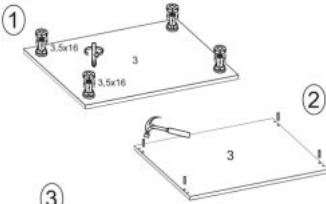

Opis produktu

Szafka VENTO DK-80/82 zlewozmywakowa front: biały - Halmar

wymiary: 80/82/52 cm, materiał: płyta meblowa laminowana / MDF wysoki połysk, kolor: biały

Rodzaj:	szafka dolna
Styl wykonania:	skandynawski, nowoczesny
Korpus kolor:	biały
Front kolor:	biały połysk
Szerokość (Zakres):	80
Wysokość:	82
Głębokość:	52
Waga brutto:	21.800
Waga netto:	21.300
Objętość:	0.049
Jednostka miary:	szt.
Ilość w paczce:	1
Ilość paczek:	1
Paczka 1:	87.00 x 57.00 x 10.00, 21.80 KG

Instrukcja montażu szafki Vento Dk 80 82

Instrukcja montażu szafki Vento Dk 80 82

MS VENTO

(RU) Инструкция по сборке: HM1 60/82; (CS) Návod montáž: SU1 60/82; (HU) Szerelési útmutató: SM1 60/82;
 (EN) Assembly instructions: CW1 60/82; (SK) Návod montáž: SU1 60/82; (PL) Instrukcja montaż: DK1 60/82;

(RU) № детали	Размер (мм)	Количество (шт)
(CS) № podrobnosti	Rozměr (mm)	Množství (ks)
(HU) № részletek	Méret (mm)	Mennyiség (db)
(EN) № details	Size (mm)	Quantity (pcs)
(SK) № podrobnosti	Rozměr (mm)	Množstvo (ks)
(PL) № części	Rozmiar (mm)	Liczba (szt)
1, 2	704 x 522 x 16	2
3	600 x 522 x 16	1
4	568 x 70 x 16	1
5	568 x 97 x 16	1
6	713 x 596 x 16	1