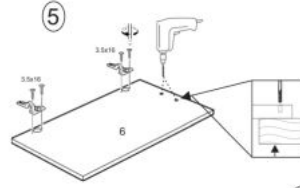

Opis produktu

Szafka VENTO DK-80/82 zlewozmywakowa front: biały - Halmar

wymiary: 80/82/52 cm, materiał: płyta meblowa laminowana / MDF wysoki połysk, kolor: biały

Rodzaj:	szafka dolna
Styl wykonania:	skandynawski, nowoczesny
Korpus kolor:	biały
Front kolor:	biały połysk
Szerokość (Zakres):	80
Wysokość:	82
Głębokość:	52
Waga brutto:	21.800
Waga netto:	21.300
Objętość:	0.049
Jednostka miary:	szt.
Ilość w paczce:	1
Ilość paczek:	1
Paczka 1:	87.00 x 57.00 x 10.00, 21.80 KG

Instrukcja montażu szafki Vento Dk 80 82

Instrukcja montażu szafki Vento Dk 80 82

MS VENTO

(RU) Инструкция по сборке: HM1 60/82; (CS) Návod montáž: SU1 60/82; (HU) Szerelési útmutató: SM1 60/82;
 (EN) Assembly instructions: CW1 60/82; (SK) Návod montáž: SU1 60/82; (PL) Instrukcja montaż: DK1 60/82;

(RU) № детали	Размер (мм)	Количество (шт)
(CS) № podrobnosti	Rozměr (mm)	Množství (ks)
(HU) № részletek	Méret (mm)	Mennyiség (db)
(EN) № details	Size (mm)	Quantity (pcs)
(SK) № podrobnosti	Rozměr (mm)	Množstvo (ks)
(PL) № części	Rozmiar (mm)	Liczba (szt)
1, 2	704 x 522 x 16	2
3	600 x 522 x 16	1
4	568 x 70 x 16	1
5	568 x 97 x 16	1
6	713 x 596 x 16	1