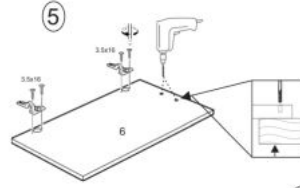

wymiary: 80/82/52 cm, materiał: płyta meblowa laminowana / MDF wysoki połysk, kolor: biały-beż

Instrukcja montażu szafki Vento Dk 80 82

Instrukcja montażu szafki Vento Dk 80 82

MS VENTO

(RU) Инструкция по сборке: HM1 60/82; (CS) Návod montáž: SU1 60/82; (HU) Szerelési útmutató: SM1 60/82;
 (EN) Assembly instructions: CW1 60/82; (SK) Návod montáž: SU1 60/82; (PL) Instrukcja montaż: DK1 60/82;

(RU) № детали	Размер (мм)	Количество (шт)
(CS) № podrobnosti	Rozměr (mm)	Množství (ks)
(HU) № részletek	Méret (mm)	Mennyiség (db)
(EN) № details	Size (mm)	Quantity (pcs)
(SK) № podrobnosti	Rozměr (mm)	Množstvo (ks)
(PL) № części	Rozmiar (mm)	Liczba (szt)
1, 2	704 x 522 x 16	2
3	600 x 522 x 16	1
4	568 x 70 x 16	1
5	568 x 97 x 16	1
6	713 x 596 x 16	1