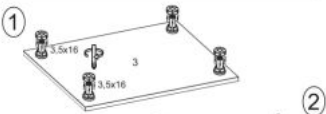

Nasza cena brutto	338,00 zł
Dostępność	Aktualnie niedostępny
Czas wysyłki	48 godzin
Numer katalogowy	5905248105355
Kod producenta	V-UA-VENTO- DK-80/82-BEŻOWY
Kod EAN	5905248105355

Opis produktu

Szafka VENTO DK-80/82 zlewozmywakowa front: beżowy - Halmar

wymiary: 80/82/52 cm, materiał: płyta meblowa laminowana / MDF wysoki połysk, kolor: biały-beż

Instrukcja montażu szafki Vento Dk 80 82

Instrukcja montażu szafki Vento Dk 80 82

MS VENTO

(RU) Инструкция по сборке: HM1 60/82; (CS) Návod montáž: SU1 60/82; (HU) Szerelési útmutató: SM1 60/82;
 (EN) Assembly instructions: CW1 60/82; (SK) Návod montáž: SU1 60/82; (PL) Instrukcja montaż: DK1 60/82;

(RU) № детали	Размер (мм)	Количество (шт)
(CS) № podrobnosti	Rozměr (mm)	Množství (ks)
(HU) № részletek	Méret (mm)	Mennyiség (db)
(EN) № details	Size (mm)	Quantity (pcs)
(SK) № podrobnosti	Rozměr (mm)	Množstvo (ks)
(PL) № części	Rozmiar (mm)	Liczba (szt)
1, 2	704 x 522 x 16	2
3	600 x 522 x 16	1
4	568 x 70 x 16	1
5	568 x 97 x 16	1
6	713 x 596 x 16	1