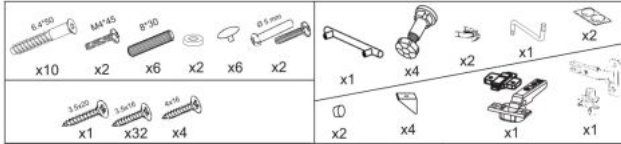

Nasza cena brutto	338,00 zł
Dostępność	Aktualnie niedostępny
Czas wysyłki	48 godzin
Numer katalogowy	5905248105355
Kod producenta	V-UA-VENTO- DK-80/82-BEŻOWY
Kod EAN	5905248105355

Opis produktu

Szafka VENTO DK-80/82 zlewozmywakowa front: beżowy - Halmar

wymiary: 80/82/52 cm, materiał: płyta meblowa laminowana / MDF wysoki połysk, kolor: biały-beż

Instrukcja montażu szafki Vento Dk 80 82

Instrukcja montażu szafki Vento Dk 80 82

MS VENTO

(RU) Инструкция по сборке: HM1 60/82; (CS) Návod montáž: SU1 60/82; (HU) Szerelési útmutató: SM1 60/82;
 (EN) Assembly instructions: CW1 60/82; (SK) Návod montáž: SU1 60/82; (PL) Instrukcja montaż: DK1 60/82;

(RU) № детали	Размер (мм)	Количество (шт)
(CS) № podrobnosti	Rozměr (mm)	Množství (ks)
(HU) № részletek	Méret (mm)	Mennyiség (db)
(EN) № details	Size (mm)	Quantity (pcs)
(SK) № podrobnosti	Rozměr (mm)	Množstvo (ks)
(PL) № części	Rozmiar (mm)	Liczba (szt)
1, 2	704 x 522 x 16	2
3	600 x 522 x 16	1
4	568 x 70 x 16	1
5	568 x 97 x 16	1
6	713 x 596 x 16	1