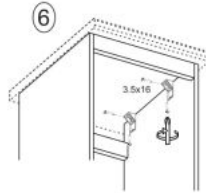

wymiary: 80/82/52 cm, materiał: płyta meblowa laminowana / MDF wysoki połysk, kolor: biały-beż

Instrukcja montażu szafki Vento Dk 80 82

Instrukcja montażu szafki Vento Dk 80 82

MS VENTO

(RU) Инструкция по сборке: HM1 60/82; (CS) Návod montáž: SU1 60/82; (HU) Szerelési útmutató: SM1 60/82;
 (EN) Assembly instructions: CW1 60/82; (SK) Návod montáž: SU1 60/82; (PL) Instrukcja montaż: DK1 60/82;

(RU) № детали	Размер (мм)	Количество (шт)
(CS) № podrobnosti	Rozměr (mm)	Množství (ks)
(HU) № részletek	Méret (mm)	Mennyiség (db)
(EN) № details	Size (mm)	Quantity (pcs)
(SK) № podrobnosti	Rozměr (mm)	Množstvo (ks)
(PL) № części	Rozmiar (mm)	Liczba (szt)
1, 2	704 x 522 x 16	2
3	600 x 522 x 16	1
4	568 x 70 x 16	1
5	568 x 97 x 16	1
6	713 x 596 x 16	1