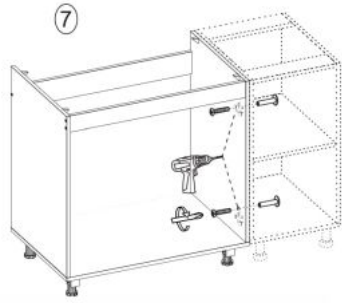

(RU) № детали	Размер (мм)	Количество (шт)
(CS) № podrobnosti	Rozměr (mm)	Množství (ks)
(HU) № részletek	Méret (mm)	Mennyiség (db)
(EN) № details	Size (mm)	Quantity (pcs)
(SK) № podrobnosti	Rozmer (mm)	Množstvo (ks)
(PL) № części	Rozmiar (mm)	Liczba (szt)
1, 2	704 x 522 x 16	2
3	600 x 522 x 16	1
4	568 x 70 x 16	1
5	568 x 97 x 16	1
6	713 x 596 x 16	1