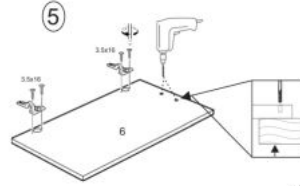

## Szafka VENTO DK-80/82 zlewozmywakowa front: antracyt - Halmar

wymiary: 80/82/52 cm, materiał: płyta meblowa laminowana / MDF, kolor: dąb craft/antracyt

Rodzaj:	szafka dolna
Styl wykonania:	loft
Korpus kolor:	dąb craft
Front kolor:	antracyt
Szerokość (Zakres):	80
Wysokość:	82
Głębokość:	52
Waga brutto:	21.800
Waga netto:	21.300
Objętość:	0.049
Jednostka miary:	szt.
Ilość w paczce:	1
Ilość paczek:	1
Paczka 1:	87.00 x 57.00 x 10.00, 21.80 KG

(RU) № детали	Размер (мм)	Количество (шт)
(CS) № podrobnosti	Rozměr (mm)	Množství (ks)
(HU) № részletek	Méret (mm)	Mennyiség (db)
(EN) № details	Size (mm)	Quantity (pcs)
(SK) № podrobnosti	Rozmer (mm)	Množstvo (ks)
(PL) № części	Rozmiar (mm)	Liczba (szt)
1, 2	704 x 522 x 16	2
3	600 x 522 x 16	1
4	568 x 70 x 16	1
5	568 x 97 x 16	1
6	713 x 596 x 16	1