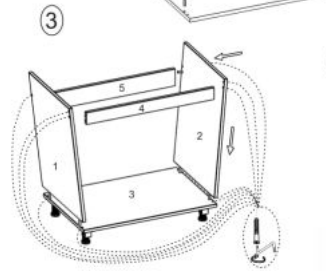

(RU) № детали	Размер (мм)	Количество (шт)
(CS) № podrobnosti	Rozměr (mm)	Množství (ks)
(HU) № részletek	Méret (mm)	Mennyiség (db)
(EN) № details	Size (mm)	Quantity (pcs)
(SK) № podrobnosti	Rozmer (mm)	Množstvo (ks)
(PL) № części	Rozmiar (mm)	Liczba (szt)
1, 2	704 x 522 x 16	2
3	600 x 522 x 16	1
4	568 x 70 x 16	1
5	568 x 97 x 16	1
6	713 x 596 x 16	1