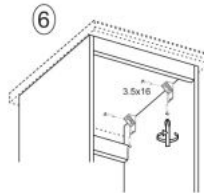

MS VENTO

(RU) Инструкция по сборке: HM1 60/82; (CS) Návod montáž: SU1 60/82; (HU) Szerelési útmutató: SM1 60/82;
(EN) Assembly instructions: CW1 60/82; (SK) Návod montáž: SU1 60/82; (PL) Instrukcja montaż: DK1 60/82;