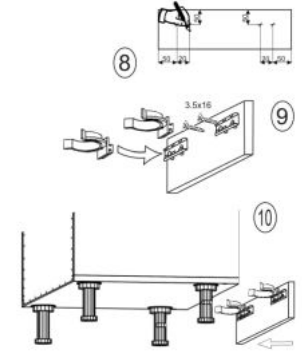

## Szafka VENTO DK-80/82 zlewozmywakowa front: antracyt - Halmar

wymiary: 80/82/52 cm, materiał: płyta meblowa laminowana / MDF, kolor: dąb craft/antracyt

Rodzaj:	szafka dolna
Styl wykonania:	loft
Korpus kolor:	dąb craft
Front kolor:	antracyt
Szerokość (Zakres):	80
Wysokość:	82
Głębokość:	52
Waga brutto:	21.800
Waga netto:	21.300
Objętość:	0.049
Jednostka miary:	szt.
Ilość w paczce:	1
Ilość paczek:	1
Paczka 1:	87.00 x 57.00 x 10.00, 21.80 KG

Instrukcja montażu szafki Vento Dk 80 82

## Instrukcja montażu szafki Vento Dk 80 82

(RU) № детали	Размер (мм)	Количество (шт)
(CS) № podrobnosti	Rozměr (mm)	Množství (ks)
(HU) № részletek	Méret (mm)	Mennyiség (db)
(EN) № details	Size (mm)	Quantity (pcs)
(SK) № podrobnosti	Rozmer (mm)	Množstvo (ks)
(PL) № części	Rozmiar (mm)	Liczba (szt)
1, 2	704 x 522 x 16	2
3	600 x 522 x 16	1
4	568 x 70 x 16	1
5	568 x 97 x 16	1
6	713 x 596 x 16	1