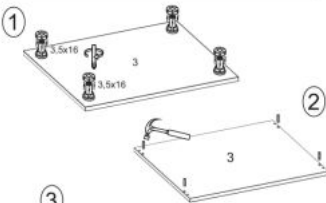

## Szafka VENTO DK-80/82 zlewozmywakowa front: antracyt - Halmar

wymiary: 80/82/52 cm, materiał: płyta meblowa laminowana / MDF, kolor: dąb craft/antracyt

Rodzaj:	szafka dolna
Styl wykonania:	loft
Korpus kolor:	dąb craft
Front kolor:	antracyt
Szerokość (Zakres):	80
Wysokość:	82
Głębokość:	52
Waga brutto:	21.800
Waga netto:	21.300
Objętość:	0.049
Jednostka miary:	szt.
Ilość w paczce:	1
Ilość paczek:	1
Paczka 1:	87.00 x 57.00 x 10.00, 21.80 KG

(RU) № детали	Размер (мм)	Количество (шт)
(CS) № podrobnosti	Rozměr (mm)	Množství (ks)
(HU) № részletek	Méret (mm)	Mennyiség (db)
(EN) № details	Size (mm)	Quantity (pcs)
(SK) № podrobnosti	Rozmer (mm)	Množstvo (ks)
(PL) № części	Rozmiar (mm)	Liczba (szt)
1, 2	704 x 522 x 16	2
3	600 x 522 x 16	1
4	568 x 70 x 16	1
5	568 x 97 x 16	1
6	713 x 596 x 16	1