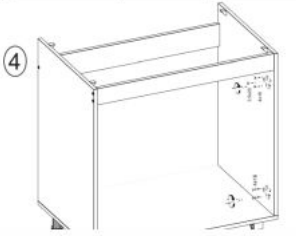

(RU) № детали	Размер (мм)	Количество (шт)
(CS) № podrobnosti	Rozměr (mm)	Množství (ks)
(HU) № részletek	Méret (mm)	Mennyiség (db)
(EN) № details	Size (mm)	Quantity (pcs)
(SK) № podrobnosti	Rozmer (mm)	Množstvo (ks)
(PL) № części	Rozmiar (mm)	Liczba (szt)
1, 2	704 x 522 x 16	2
3	600 x 522 x 16	1
4	568 x 70 x 16	1
5	568 x 97 x 16	1
6	713 x 596 x 16	1