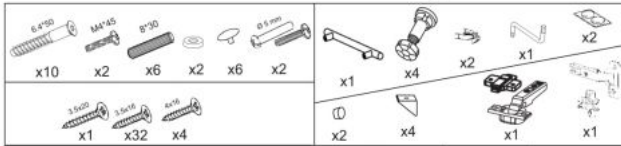

MS VENTO

(RU) Инструкция по сборке: HM1 60/82; (CS) Návod montáž: SU1 60/82; (HU) Szerelési útmutató: SM1 60/82;
(EN) Assembly instructions: CW1 60/82; (SK) Návod montáž: SU1 60/82; (PL) Instrukcja montaż: DK1 60/82;