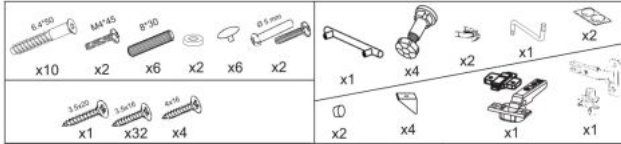

Opis produktu

Szafka VENTO DK-60/82 zlewozmywakowa front: jasny popiel - Halmar

wymiary: 60/82/52 cm, materiał: płyta meblowa laminowana / MDF wysoki połysk, kolor: biały-jasny popiel

Rodzaj:	szafka dolna
Styl wykonania:	skandynawski, nowoczesny
Korpus kolor:	biały
Front kolor:	popiel jasny połysk
Szerokość (Zakres):	60
Wysokość:	82
Głębokość:	52
Waga brutto:	19.000
Waga netto:	18.500
Objętość:	0.045
Jednostka miary:	szt.
Ilość w paczce:	1
Ilość paczek:	1
Paczka 1:	78.00 x 65.00 x 9.00, 19.00 KG

(RU) № детали	Размер (мм)	Количество (шт)
(CS) № podrobnosti	Rozměr (mm)	Množství (ks)
(HU) № részletek	Méret (mm)	Mennyiség (db)
(EN) № details	Size (mm)	Quantity (pcs)
(SK) № podrobnosti	Rozměr (mm)	Množstvo (ks)
(PL) № części	Rozmiar (mm)	Liczba (szt)
1, 2	704 x 522 x 16	2
3	600 x 522 x 16	1
4	568 x 70 x 16	1
5	568 x 97 x 16	1
6	713 x 596 x 16	1