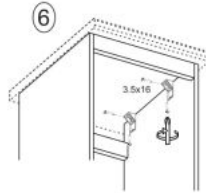

Opis produktu

Szafka VENTO DK-60/82 zlewozmywakowa front: jasny popiel - Halmar

wymiary: 60/82/52 cm, materiał: płyta meblowa laminowana / MDF wysoki połysk, kolor: biały-jasny popiel

Rodzaj:	szafka dolna
Styl wykonania:	skandynawski, nowoczesny
Korpus kolor:	biały
Front kolor:	popiel jasny połysk
Szerokość (Zakres):	60
Wysokość:	82
Głębokość:	52
Waga brutto:	19.000
Waga netto:	18.500
Objętość:	0.045
Jednostka miary:	szt.
Ilość w paczce:	1
Ilość paczek:	1
Paczka 1:	78.00 x 65.00 x 9.00, 19.00 KG

(RU) № детали	Размер (мм)	Количество (шт)
(CS) № podrobnosti	Rozměr (mm)	Množství (ks)
(HU) № részletek	Méret (mm)	Mennyiség (db)
(EN) № details	Size (mm)	Quantity (pcs)
(SK) № podrobnosti	Rozměr (mm)	Množstvo (ks)
(PL) № części	Rozmiar (mm)	Liczba (szt)
1, 2	704 x 522 x 16	2
3	600 x 522 x 16	1
4	568 x 70 x 16	1
5	568 x 97 x 16	1
6	713 x 596 x 16	1