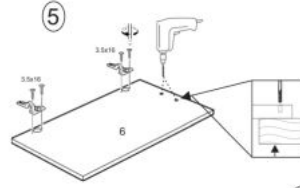

Opis produktu

Szafka VENTO DK-60/82 zlewozmywakowa front: jasny popiel - Halmar

wymiary: 60/82/52 cm, materiał: płyta meblowa laminowana / MDF wysoki połysk, kolor: biały-jasny popiel

Rodzaj:	szafka dolna
Styl wykonania:	skandynawski, nowoczesny
Korpus kolor:	biały
Front kolor:	popiel jasny połysk
Szerokość (Zakres):	60
Wysokość:	82
Głębokość:	52
Waga brutto:	19.000
Waga netto:	18.500
Objętość:	0.045
Jednostka miary:	szt.
Ilość w paczce:	1
Ilość paczek:	1
Paczka 1:	78.00 x 65.00 x 9.00, 19.00 KG

Instrukcja montażu szafki Vento Dk 60 82

Instrukcja montażu szafki Vento Dk 60 82

MS VENTO

(RU) Инструкция по сборке: HM1 60/82; (CS) Návod montáž: SU1 60/82; (HU) Szerelési útmutató: SM1 60/82;
 (EN) Assembly instructions: CW1 60/82; (SK) Návod montáž: SU1 60/82; (PL) Instrukcja montaż: DK1 60/82;

(RU) № детали	Размер (мм)	Количество (шт)
(CS) № podrobnosti	Rozměr (mm)	Množství (ks)
(HU) № részletek	Méret (mm)	Mennyiség (db)
(EN) № details	Size (mm)	Quantity (pcs)
(SK) № podrobnosti	Rozměr (mm)	Množstvo (ks)
(PL) № części	Rozmiar (mm)	Liczba (szt)
1, 2	704 x 522 x 16	2
3	600 x 522 x 16	1
4	568 x 70 x 16	1
5	568 x 97 x 16	1
6	713 x 596 x 16	1